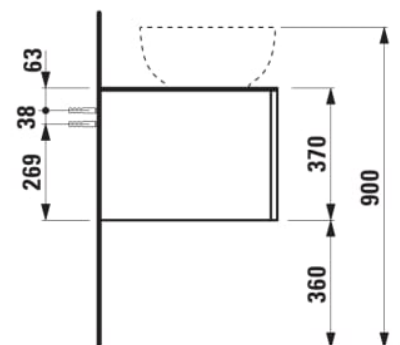

ILBAGNOALESSI

Élément de tiroir 1600, 1 tiroir, avec découpe à gauche, Calce Avorio Top, trou pré-percé pour la robinetterie, pour lavabos H818974

COULEUR ET FINITION

 999 Multicolour

Combinaison des portes et des tiroirs : 2
Tiroirs

Commodity Code/Import Code Number for
Foreign Trad : 94036090

Poids net / kg : 67

Position du lavabo : Gauche

Structure du meuble : Tiroirs

Système d'ouverture et de fermeture : Tiroirs
avec fermeture amortie

Type d'installation : Suspendu

Type de lavabo : Vasque

DESSINS TECHNIQUES

COMPATIBLE AVEC

Vasque à poser G/D, oval,
avec cache-bonde en
céramique

H818974...1121

Organisateur de tiroir "H"
en verre fumé

H4925920970001