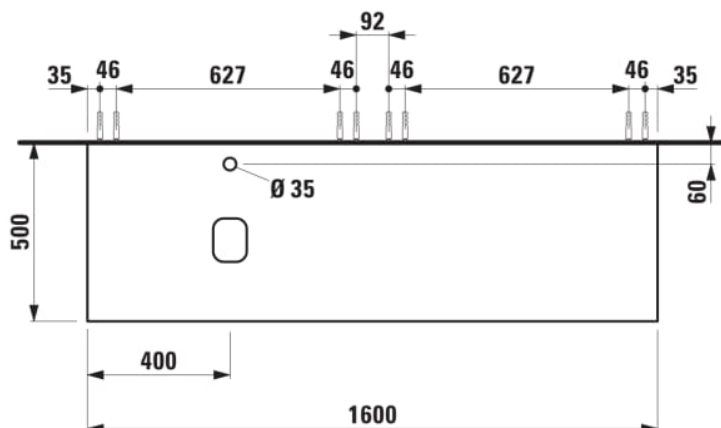

ILBAGNOALESSI

Élément de tiroir 1600, 1 tiroir, avec découpe à gauche, Calce Avorio Top, trou pré-percé pour la robinetterie, pour lavabos H818974

COULEUR ET FINITION

 999 Multicolour

Combinaison des portes et des tiroirs : 2
Tiroirs

Commodity Code/Import Code Number for
Foreign Trad : 94036090

Poids net / kg : 67

Position du lavabo : Gauche

Structure du meuble : Tiroirs

Système d'ouverture et de fermeture : Tiroirs
avec fermeture amortie

Type d'installation : Suspendu

Type de lavabo : Vasque

DESSINS TECHNIQUES

COMPATIBLE AVEC

Vasque à poser G/D, oval,
avec cache-bonde en
céramique

H818974...1121

Organisateur de tiroir "H"
en verre fumé

H4925920970001