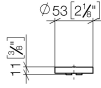

11 182 811

mm [inches]

CYO Griffeneinsatz rot - Dark Chrome

CYO

11 182 811

Ersatzteilstückliste