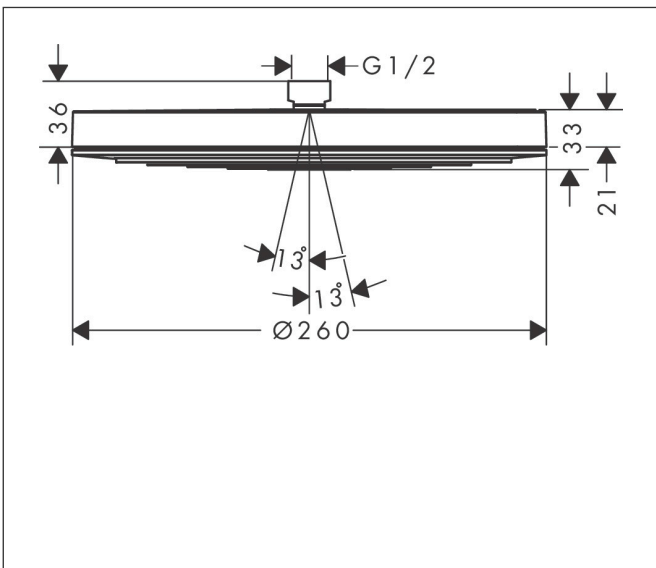

Merk hansgrohe  
 Artikelnaam **Pulsify S** Hoofddouche 260 1jet  
 Art.nr. 24140140  
 Oppervlakte Brushed Bronze  
 Netto prijs 462,70 EUR

## Kenmerken

- diameter straalplaat 260 mm
- PowderRain
- doorstroomhoeveelheid PowderRain-straal bij 3 bar: 12,3 l/min
- functie van: 6,9 l/min
- maximale doorstroomhoeveelheid bij 3 bar: 12,3 l/min
- Snelle afvoer laat de hoofddouche leeglopen wanneer deze 10° of meer gekanteld is.
- hoek hoofddouche verstelbaar
- afdeklaat van kunststof
- oppervlak straalplaat: grafiet

## Maat tekeningen