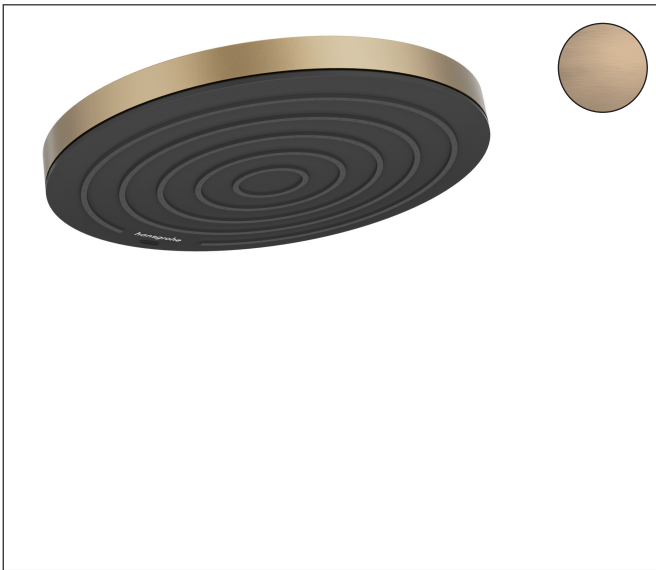

Merk hansgrohe  
 Artikelnaam **Pulsify S** Hoofddouche 260 1jet  
 Art.nr. 24140140  
 Oppervlakte Brushed Bronze  
 Netto prijs 462,70 EUR

## Product foto

## Kenmerken

- diameter straalplaat 260 mm
- PowderRain
- doorstroomhoeveelheid PowderRain-straal bij 3 bar: 12,3 l/min
- functie van: 6,9 l/min
- maximale doorstroomhoeveelheid bij 3 bar: 12,3 l/min
- Snelle afvoer laat de hoofddouche leeglopen wanneer deze 10° of meer gekanteld is.
- hoek hoofddouche verstelbaar
- afdeklaat van kunststof
- oppervlak straalplaat: grafiet

## Straalsoorten

Merk	hansgrohe
Artikelnaam	<b>Pulsify S</b> Hoofddouche 260 1jet
Art.nr.	24140140
Oppervlakte	Brushed Bronze
Netto prijs	462,70 EUR