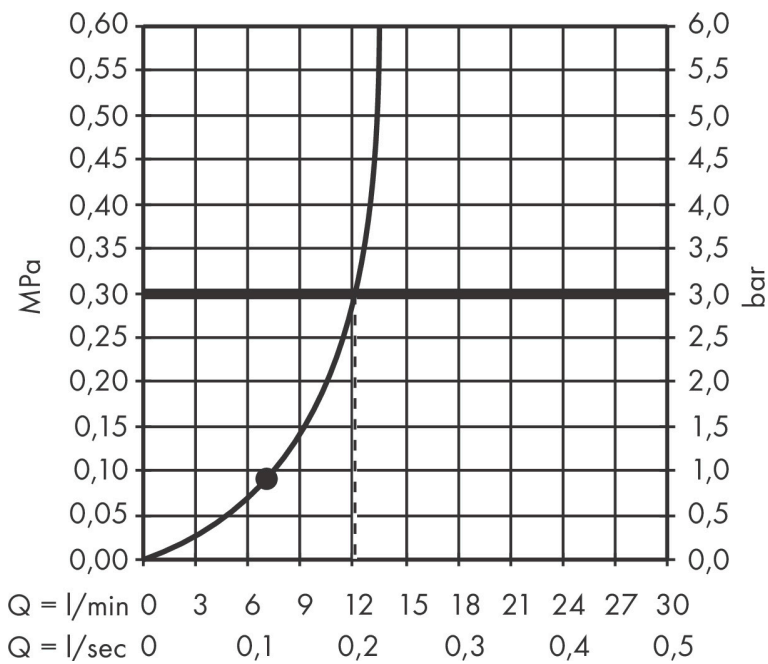

Merk hansgrohe
Artikelnaam **Pulsify S** Hoofddouche 260 1jet
Art.nr. 24140140
Oppervlakte Brushed Bronze
Netto prijs 462,70 EUR

Stroomschema