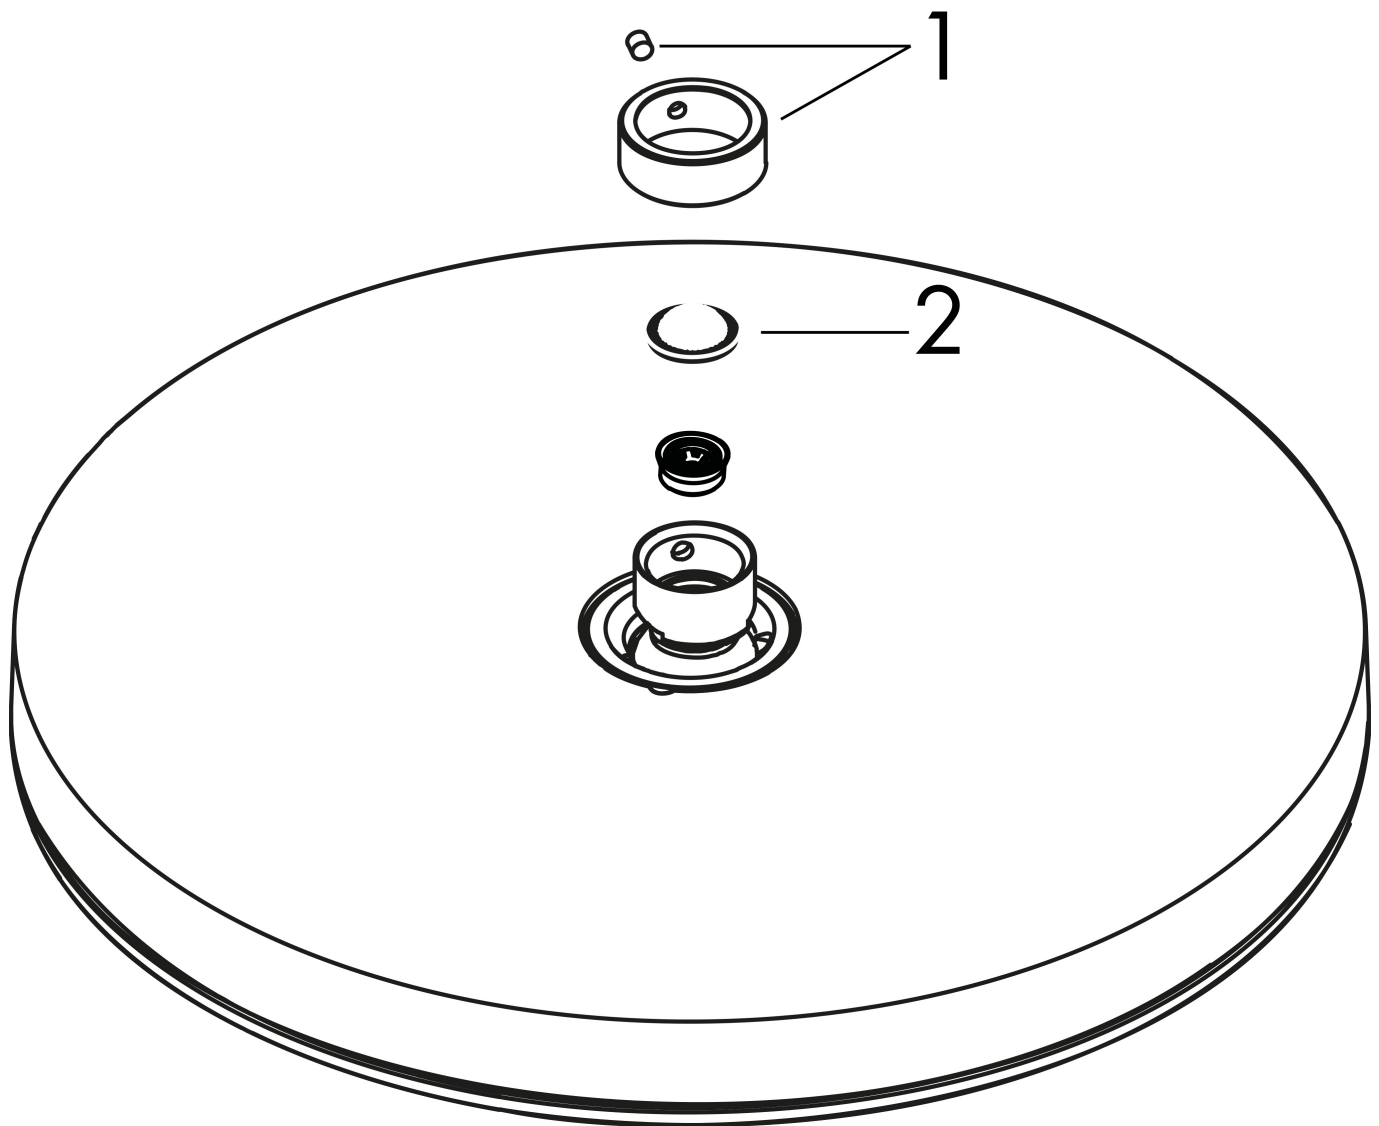

Merk	hansgrohe
Artikelnaam	Pulsify S Hoofddouche 260 1jet
Art.nr.	24140140
Oppervlakte	Brushed Bronze
Netto prijs	462,70 EUR

Explosietekening voor bouwjaar: >01/23

Merk hansgrohe
Artikelnaam **Pulsify S** Hoofddouche 260 1jet
Art.nr. 24140140
Oppervlakte Brushed Bronze
Netto prijs 462,70 EUR

Onderdelen voor bouwjaar: >01/23

Pos	Beschrijving	Art.nr.	Prijs
1	borgring	98942140	25,90
2	zeefdichting	94246000	3,12