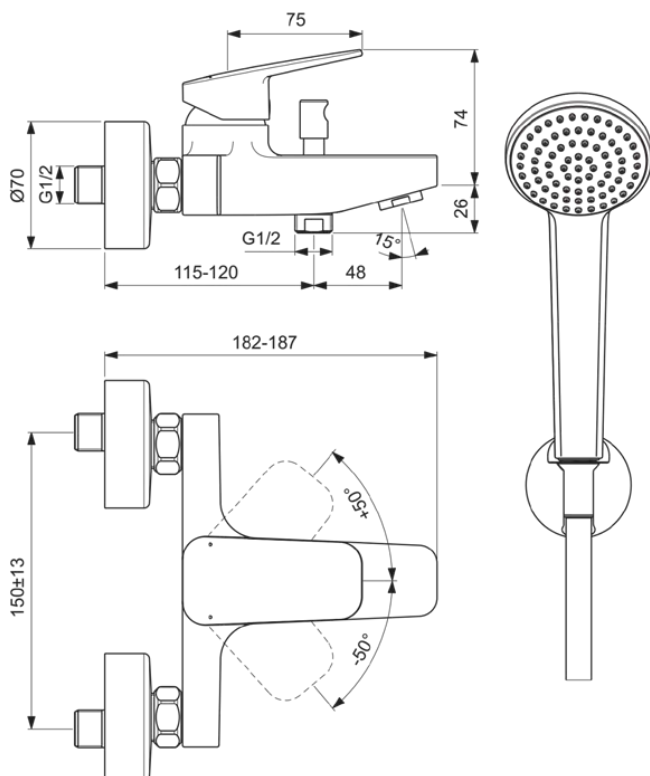

## BD258AA

CERAPLAN | Bad/douchemengkraan pack 109 mm, 163 mm sprong uitloop in chroom afwerking, 20.0 l/min (3 bar) | Easy clean noppen, EPD, SmartShine

### Algemene informatie

Productcategorie:	Bad/douchemengkranen
Producttype:	Bad/douchemengkraan pack
Merk:	Ideal Standard
Collectie:	CERAPLAN
Ontwerper:	Palomba Serafini Associati
Colour:	AA - Chroom
Afwerking van het oppervlak:	glanzend
Hoogte (mm):	109
Bevestigingswijze:	S-koppelingen
Nettogewicht (kg):	2.97
EAN-code:	3800861103998

### Producten die meegeleverd worden

BD256AA:	CERAPLAN   Bad/douchemengkraan 207x187x109 mm, 163 mm sprong uitloop in chroom afwerking, 20.0 l/min (3 bar)
B9400AA:	IDEALRAIN   1-functie handdouche 80x225 mm in chroom afwerking, 8 l/min (3 bar)
B9467AA:	IDEALRAIN   Handdouchehouder 58x47x58 mm in chroom afwerking