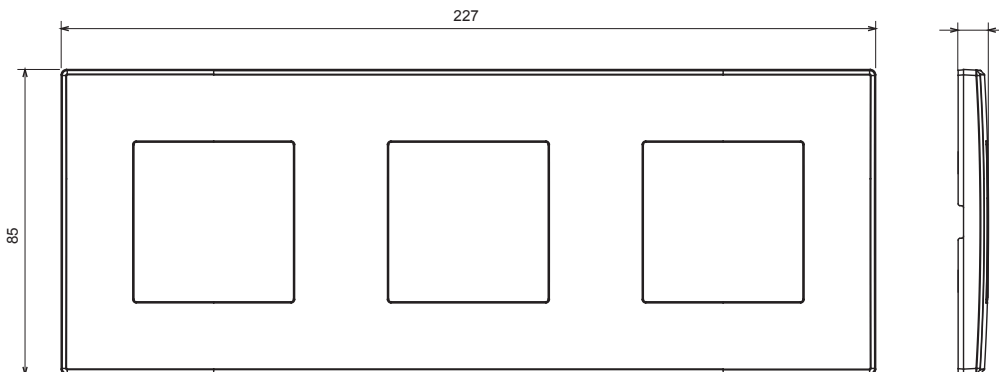

Huishoudelijke serie geschikt voor installaties op ronde en vierkante dozen, gekenmerkt door een elegante uitstraling en klassieke vormen. De platen, gemaakt van technopolymeer in zeven kleuren en met verschillende modulariteiten, van 1- tot 5-gang, kunnen zowel horizontaal als verticaal worden geïnstalleerd. De serie, ontwikkeld rondom een kern van aansluitkamapparaten, is verkrijgbaar in twee kleuren: wit en ivoor, beide met een glanzende afwerking. Uitbreidbaar met ChorusSmart modulaire apparaten.

Categorie	Plaat	Kleur	Lichtgrijs
Materiaal	Technopolymeer	Afwerking	Glimmend
Omschrijving	3 modules	Type	Horizontaal/verticaal
Hartafstand	71 mm	Gloeidraadtest	650 °C
Thermodruk met kogel	70 °C	Standaard	EN 60669-1

### DIMENSIONAL

5