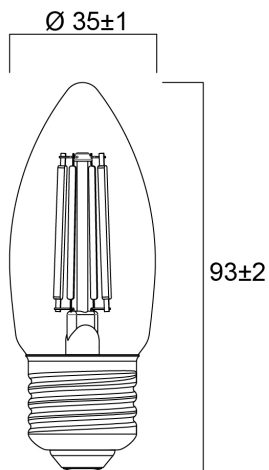

ToLEDo RT Candle V5 CL DIM 470LM 827 E27 SL

Artikelnummer 0029366

SYLVANIA

ToLEDo Retro Flamme 4,5W 470lm DIM 827 E27. Reeks filament ledlampen met een gloeidraad effect voor een visuele uitstraling vergelijkbaar met een traditionele lamp. Tot 90% energiebesparing vergeleken met gloeilampen. CRI > 80 - Beschikbaar in 1700K, 2200K, 2400K, 2700K en 4000K. Perfect homogene en extreem brede 300° lichtspreiding.300°. Onmiddellijke ontsteking bij 100% lichtstroom. Beschikbaar in dimbare uitvoering. Verwachte levensduur : 15.000 uur - 50.000 schakelcycli.Ideaal voor het vervangen van gloeilampen tot 100W. 3 jaar garantie. Niet geschikt voor gesloten armaturen.

Technische gegevens

Afmetingen (mm)

Fotometrie

ToLEDo RT Candle V5 CL DIM 470LM 827 E27 SL

Artikelnummer 0029366

SYLVANIA

Algemene gegevens

Productnaam	ToLEDo RT Candle V5 CL DIM 470LM 827 E27 SL
Technologie	LED
Vermogen (nominaal) (W)	4.5
Type armatuur (open/gesloten)	Open
Algemene toepassing	Horeca, Residentieel & Consument
Omgevingstemperatuur (°C)	-10°C...+45°C
Werkingstemperatuur (°)	25
ETIM klasse	EC001959
E-nummer FI	4740923
Garantie	3 jaar

Gegevens levensduur

Gemiddelde nominale levensduur - L70 B50	15000
Gemiddelde levensduur (nominaal) (u)	15000
Gemiddelde levensduur (nominaal) (uur)	15000

Fysieke gegevens

Lengte (mm)	93
Nominale diameter product (mm)	35
Gewicht (kg)	0.021