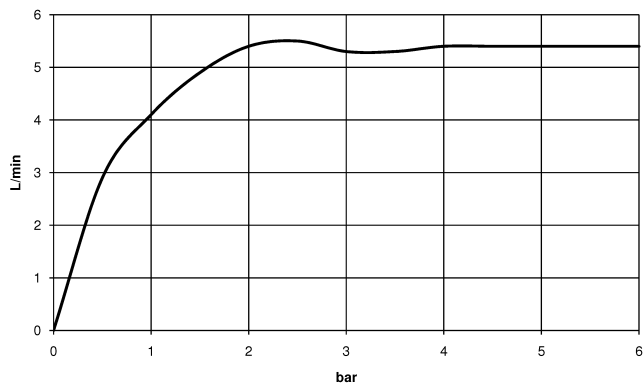

VAIA Waschtisch-Wand-Auslauf ohne Ablaufgarnitur - Dark Brass gebürstet

VAIA

13 800 809 Produktversion ab 13.03.2017

13 800 809 Produktversion ab 13.03.2017

mm [inches]

Durchflussdiagramm

Wurfweitendiagramm

Zertifikate

WRAS_2306

LGA_29

Ersatzteilstückliste

Nr.	Artikelnummer	Benennung	Verbaumenge	Lieferzeit
1	09 24 03 269 90	Nippel Ø 46 x 48,50 mm -	1,00	2
4	90 28 22 310 00-39	Auslauf 190 mm, 5,7 l/min. - Dark Brass gebürstet	1,00	20
3	09 27 80 011-39	Rosette für Auslauf Ø 60 x 37 mm - Dark Brass gebürstet	1,00	60
2	09 14 10 084 90	O-Ring EPDM 70 48 x 3,5 mm -	1,00	2