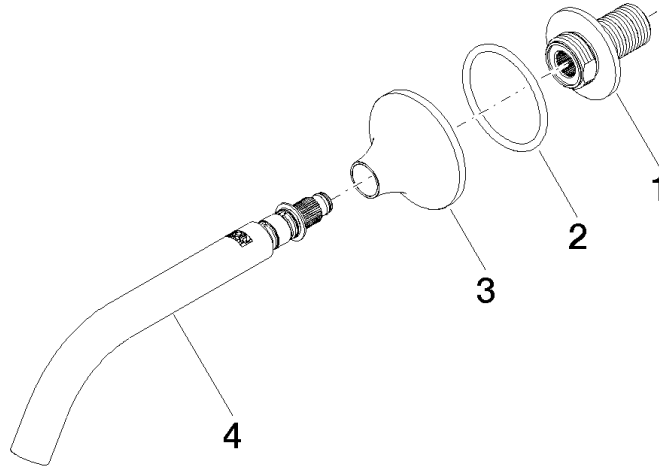

VAIA Waschtisch-Wand-Auslauf ohne Ablaufgarnitur - Dark Brass gebürstet

VAIA

13 800 809 Produktversion ab 13.03.2017

13 800 809 Produktversion ab 13.03.2017

mm [inches]

Durchflussdiagramm

Wurfweitendiagramm

Zertifikate

WRAS_2306

LGA_29

Ersatzteilstückliste

Nr.	Artikelnummer	Benennung	Verbaumenge	Lieferzeit
1	09 24 03 269 90	Nippel Ø 46 x 48,50 mm -	1,00	2
4	90 28 22 310 00-39	Auslauf 190 mm, 5,7 l/min. - Dark Brass gebürstet	1,00	20
3	09 27 80 011-39	Rosette für Auslauf Ø 60 x 37 mm - Dark Brass gebürstet	1,00	60
2	09 14 10 084 90	O-Ring EPDM 70 48 x 3,5 mm -	1,00	2