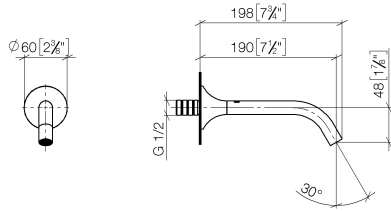

VAIA Waschtisch-Wand-Auslauf ohne Ablaufgarnitur - Dark Brass gebürstet

VAIA

13 800 809 Produktversion ab 13.03.2017

13 800 809 Produktversion ab 13.03.2017

mm [inches]

Durchflussdiagramm

Wurfweitendiagramm

Zertifikate

WRAS_2306

LGA_29

Ersatzteilstückliste

Nr.	Artikelnummer	Benennung	Verbaumenge	Lieferzeit
1	09 24 03 269 90	Nippel Ø 46 x 48,50 mm -	1,00	2
4	90 28 22 310 00-39	Auslauf 190 mm, 5,7 l/min. - Dark Brass gebürstet	1,00	20
3	09 27 80 011-39	Rosette für Auslauf Ø 60 x 37 mm - Dark Brass gebürstet	1,00	60
2	09 14 10 084 90	O-Ring EPDM 70 48 x 3,5 mm -	1,00	2