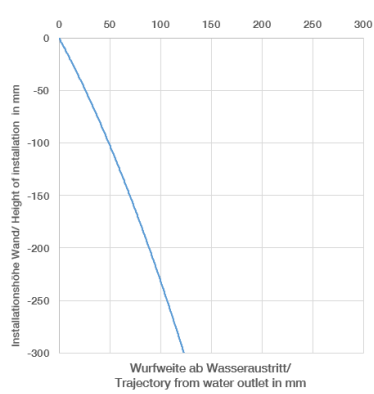

VAIA Waschtisch-Wand-Auslauf ohne Ablaufgarnitur - Dark Brass gebürstet

VAIA

13 800 809 Produktversion ab 13.03.2017

13 800 809 Produktversion ab 13.03.2017

mm [inches]

Durchflussdiagramm

Wurfweitendiagramm

Zertifikate

WRAS_2306

LGA_29

Ersatzteilstückliste

Nr.	Artikelnummer	Benennung	Verbaumenge	Lieferzeit
1	09 24 03 269 90	Nippel Ø 46 x 48,50 mm -	1,00	2
4	90 28 22 310 00-39	Auslauf 190 mm, 5,7 l/min. - Dark Brass gebürstet	1,00	20
3	09 27 80 011-39	Rosette für Auslauf Ø 60 x 37 mm - Dark Brass gebürstet	1,00	60
2	09 14 10 084 90	O-Ring EPDM 70 48 x 3,5 mm -	1,00	2