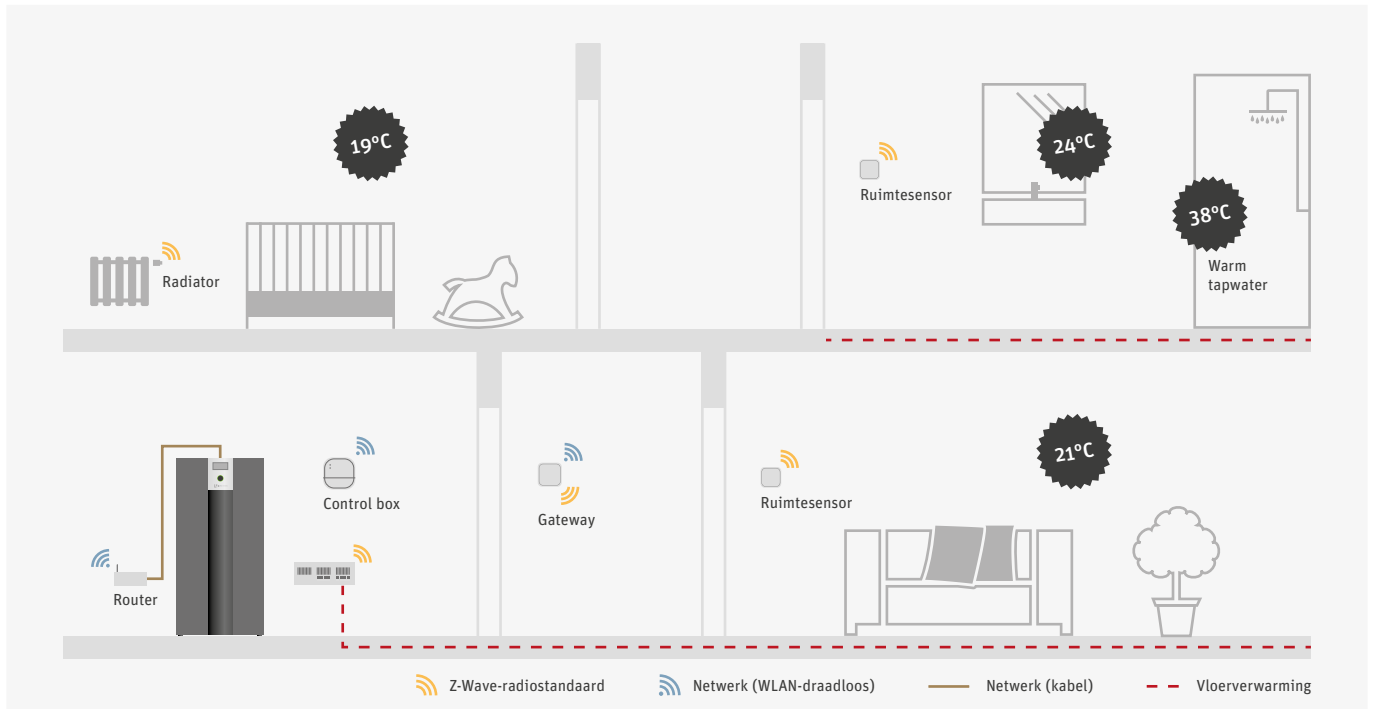

Optimale combinatie.

In moderne gebouwen wordt vaak gebruik gemaakt van radiatoren in kinder- of slaapkamers en vloerverwarming in de woonruimten. Met alpha home kunnen radiatoren en vloerverwarmingen worden gecombineerd tot een efficiënt

en voordelig systeem. Perfect op de warmtepomp afgestemd, biedt alpha home dus steeds de meest efficiënte oplossing voor het individueel besturen van afzonderlijke ruimtetemperaturen.

Optimale veiligheid.

alpha home optimaliseert zelfstandig de noodzakelijke aanvoertemperaturen om de gewenste ruimtetemperatuur te bereiken, die de gebruiker via de app individueel kan besturen. Ingrijpen in de warmtepompregeling is daardoor niet meer nodig. Het veiligheidsconcept voor alpha home werd ontwikkeld in samenwerking met het Instituut voor Internetveiligheid. Alle gegevens inclusief toegangsdata en wachtwoorden worden veilig en uitsluitend bij de gebruiker thuis direct in de Control box opgeslagen. Aangezien de gehele bediening via een gecodeerde verbinding verloopt, is een wereldwijde dataverzameling en -gebruik uitgesloten. Dat betekent veiligheid voor de installateur én de eindgebruiker.