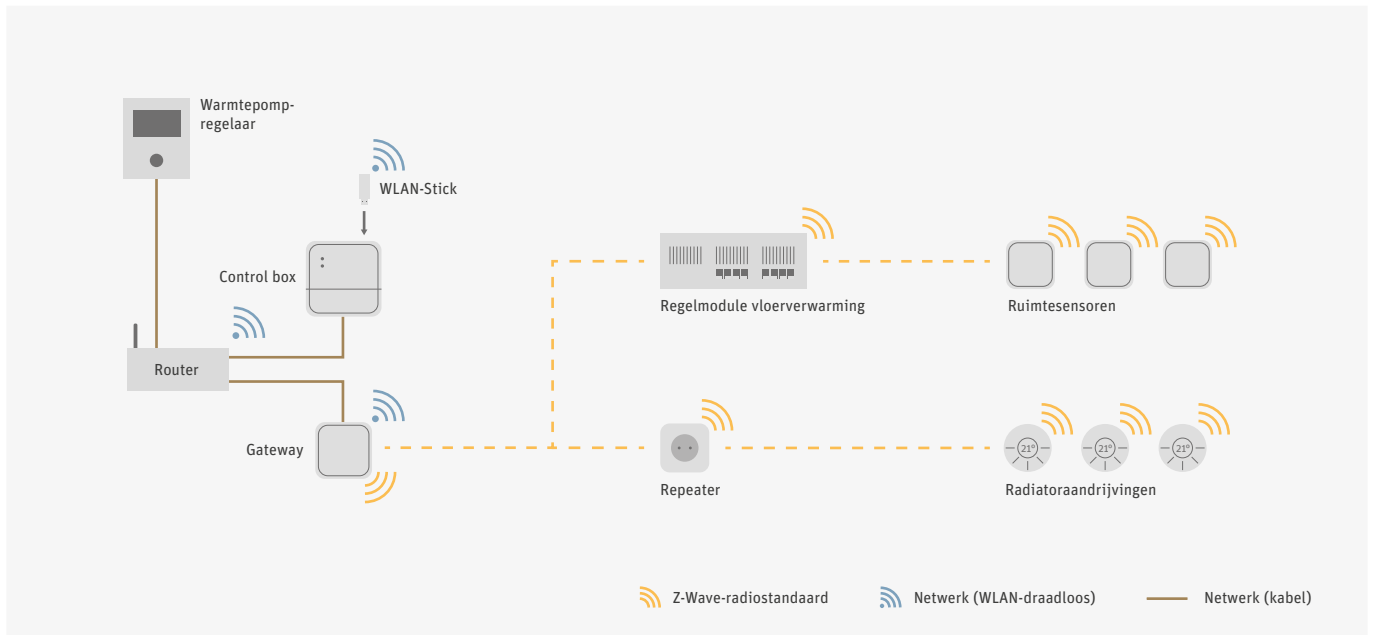

Ideale oplossing bij uitbreiding.

Desgewenst kan het bestaande warmteverdeelsysteem compleet of ten dele worden uitgerust met het intelligente systeem voor ruimtetemperatuurregeling voor verwarmen en koelen. De besturing van het vloerverwarmingssysteem kan zeer eenvoudig in de bestaande systemen worden geïntegreerd. Een adapterset waarborgt bovendien de correcte werking met nagenoeg alle gangbare radiatorafsluiters.

Uw meerwaarde.

Voor een kleine extra investering krijgt de gebruiker een perfect op de warmtepomp afgestemd systeem voor ruimtetemperatuurregeling, dat het energieverbruik evenals de warmteverdeling optimaliseert en zodoende de verwarmingskosten verlaagt. Met de eenvoudige bediening door middel van een klantvriendelijke app heeft de gebruiker bovendien de volledige controle over de warmtepomp en heeft hij alles in de hand.

alpha home optimaliseert zelfstandig de noodzakelijke aanvoertemperaturen om de gewenste ruimtetemperatuur te bereiken, die de gebruiker via de app individueel kan besturen. Ingrijpen in de warmtepompregeling is daardoor niet meer nodig. Het veiligheidsconcept voor alpha home werd ontwikkeld in samenwerking met het Instituut voor Internetveiligheid. Alle gegevens inclusief toegangsdata en wachtwoorden worden veilig en uitsluitend bij de gebruiker thuis direct in de Control box opgeslagen. Aangezien de gehele bediening via een gecodeerde verbinding verloopt, is een wereldwijde dataverzameling en -gebruik uitgesloten. Dat betekent veiligheid voor de installateur én de eindgebruiker.

Systeem alpha home.

Het tot stand brengen van de communicatie tussen de Gateway en de radiatoraandrijvingen/vloerverwarmingsbesturing verloopt eenvoudig en draadloos door op de verbindingstoets van de betreffende componenten te drukken.