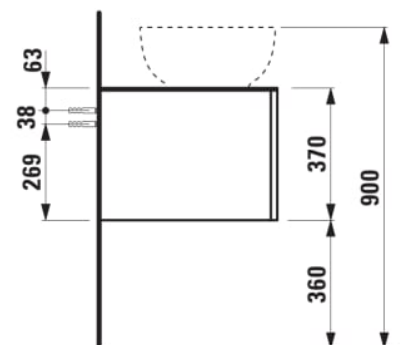

ILBAGNOALESSI

Élément de tiroir 1600, 1 tiroir, avec découpe à droite, Calce Avorio Top, trou pré-percé pour la robinetterie, pour lavabos H818974

COULEUR ET FINITION

260 Blanc mat

Combinaison des portes et des tiroirs : 2 Tiroirs

Commodity Code/Import Code Number for Foreign Trad : 94036090

Poids net / kg : 67

Position du lavabo : Droite

Structure du meuble : Tiroirs

Système d'ouverture et de fermeture : Tiroirs avec fermeture amortie

Type d'installation : Suspendu

Type de lavabo : Vasque

DESSINS TECHNIQUES

COMPATIBLE AVEC

Vasque à poser G/D, oval,
avec cache-bonde en
céramique

H818974...1121

Organisateur de tiroir "H"
en verre fumé

H4925920970001