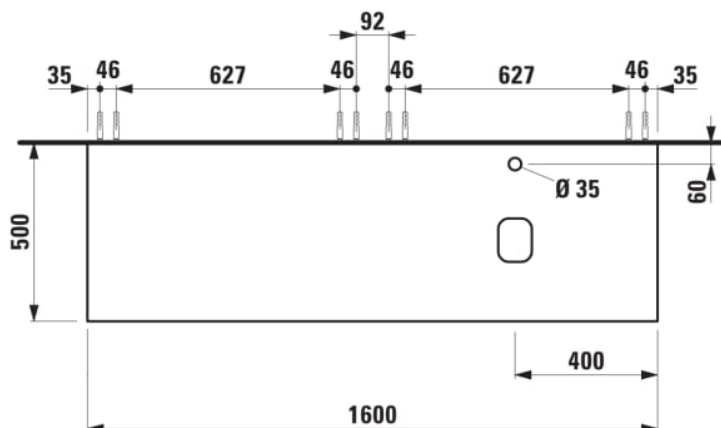

ILBAGNOALESSI

Élément de tiroir 1600, 1 tiroir, avec découpe à droite, Calce Avorio Top, trou pré-percé pour la robinetterie, pour lavabos H818974

COULEUR ET FINITION

260 Blanc mat

Combinaison des portes et des tiroirs : 2 Tiroirs

Commodity Code/Import Code Number for Foreign Trad : 94036090

Poids net / kg : 67

Position du lavabo : Droite

Structure du meuble : Tiroirs

Système d'ouverture et de fermeture : Tiroirs avec fermeture amortie

Type d'installation : Suspendu

Type de lavabo : Vasque

DESSINS TECHNIQUES

COMPATIBLE AVEC

Vasque à poser G/D, oval,
avec cache-bonde en
céramique

H818974...1121

Organisateur de tiroir "H"
en verre fumé

H4925920970001