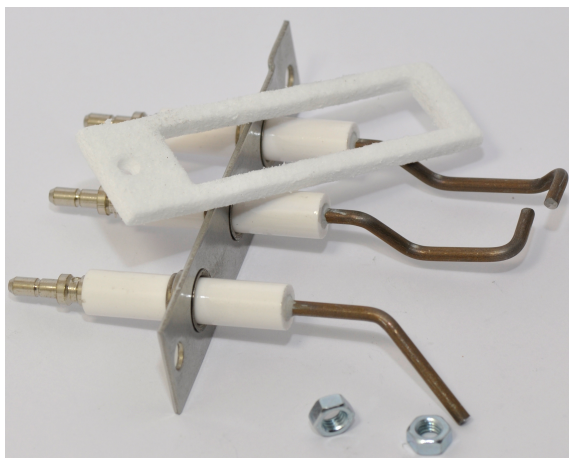

87013022490 - ONTSTEKINGS- & IONISATIE-ELEKTRODE WTD 2

Product nr. **87013022490**
Omschrijving ONTSTEKINGS- & IONISATIE-ELEKTRODE WTD 2
Merk (product) Bosch
Serie (product) Geiser
Type (product) Onderdeel

Toebehoren/onderdelen gasgeiser	Overig
Toebehoren/onderdelen warmtapwaterbereider	Overig
Toebehoren	✘
Onderdeel	✔

Leverancier	Artikelnr.	Lange omschrijving (artikel)
Bosch Thermotechniek	87013022490	ONTSTEKINGS- & IONISATIE-ELEKTRODE WTD 2