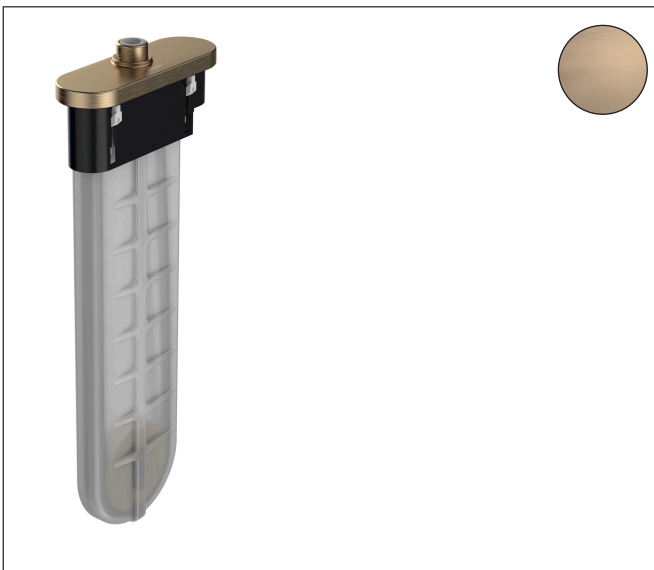

Merk	hansgrohe
Artikelnaam	sBox sBox afbouwdeel ovaal
Art.nr.	28020140
Oppervlakte	Brushed Bronze
Netto prijs	542,65 EUR

Product foto

Kenmerken

- bestaat uit: slangbox, doucheslang, rozet
- geschikt voor bad- of tegelrandmontage
- 1 functie
- sBox voor een stille, soepele en beschermde geleiding van de slang
- geen extra onderhoudsopening nodig
- badrandbreedte minimaal 80 mm
- bevestigingsklemmen: 0 - 30 mm
- maximale uittrek lengte handdouche: 1,45 m
- altijd afneembaar voor onderhoud
- maximale doorstroomhoeveelheid bij 3 bar: 9,5 l/min

Maat tekeningen

Merk hansgrohe
 Artikelnaam **sBox** sBox afbouwdeel ovaal
 Art.nr. 28020140
 Oppervlakte Brushed Bronze
 Netto prijs 542,65 EUR

Benodigde onderdelen

Product foto	Artikelnaam	Art.nr.	Prijs
	hansgrohe sBox inbouwdeel sBox badrand- en tegelrand	13560180	68,36

Merk hansgrohe
 Artikelnaam **sBox** sBox afbouwdeel ovaal
 Art.nr. 28020140
 Oppervlakte Brushed Bronze
 Netto prijs 542,65 EUR

Stroomschema

Merk hansgrohe
Artikelnaam **sBox** sBox afbouwdeel ovaal
Art.nr. 28020140
Oppervlakte Brushed Bronze
Netto prijs 542,65 EUR

Explosietekening voor bouwjaar: >06/21

Merk hansgrohe
 Artikelnaam **sBox** sBox afbouwdeel ovaal
 Art.nr. 28020140
 Oppervlakte Brushed Bronze
 Netto prijs 542,65 EUR

Onderdelen voor bouwjaar: >06/21

Pos	Beschrijving	Art.nr.	Prijs
1	sBox	94679000	300,40
2	dichting	98058000	3,00
3	inleg voor douchehouder	96942000	10,40
4	slang voer	94504000	91,50
5	moer	97584140	19,10
6	rozet	93505140	170,60
7	O-Ring 32x2	98193000	3,00
8	aansluitbocht	94506000	40,60
9	O-ring 9x2	98119000	3,00
10	terugslagklep DW 10	96456000	7,70
11	montageframe	93908000	64,30
a	Basisset	13560180	68,36