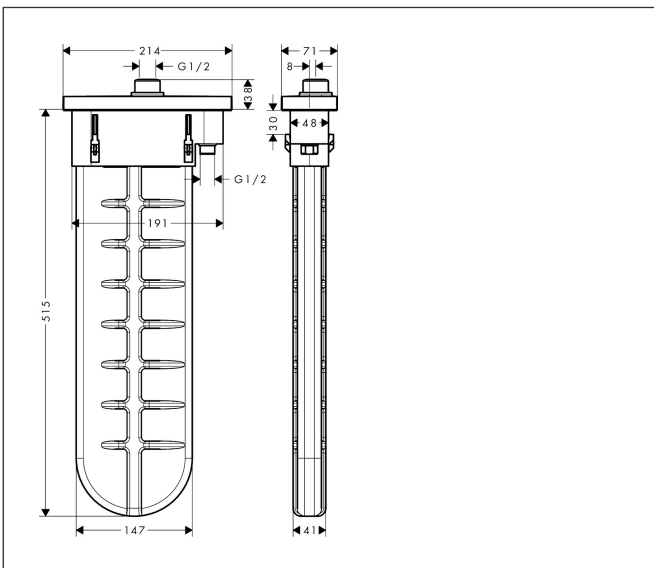

Merk	hansgrohe
Artikelnaam	sBox sBox afbouwdeel ovaal
Art.nr.	28020140
Oppervlakte	Brushed Bronze
Netto prijs	542,65 EUR

Product foto

Kenmerken

- bestaat uit: slangbox, doucheslang, rozet
- geschikt voor bad- of tegelrandmontage
- 1 functie
- sBox voor een stille, soepele en beschermde geleiding van de slang
- geen extra onderhoudsopening nodig
- badrandbreedte minimaal 80 mm
- bevestigingsklemmen: 0 - 30 mm
- maximale uittrek lengte handdouche: 1,45 m
- altijd afneembaar voor onderhoud
- maximale doorstroomhoeveelheid bij 3 bar: 9,5 l/min

Maat tekeningen

Merk hansgrohe
 Artikelnaam **sBox** sBox afbouwdeel ovaal
 Art.nr. 28020140
 Oppervlakte Brushed Bronze
 Netto prijs 542,65 EUR

Benodigde onderdelen

Product foto	Artikelnaam	Art.nr.	Prijs
	hansgrohe sBox inbouwdeel sBox badrand- en tegelrand	13560180	68,36

Merk hansgrohe
 Artikelnaam **sBox** sBox afbouwdeel ovaal
 Art.nr. 28020140
 Oppervlakte Brushed Bronze
 Netto prijs 542,65 EUR

Stroomschema

Merk hansgrohe
Artikelnaam **sBox** sBox afbouwdeel ovaal
Art.nr. 28020140
Oppervlakte Brushed Bronze
Netto prijs 542,65 EUR

Explosietekening voor bouwjaar: >06/21

Merk hansgrohe
 Artikelnaam **sBox** sBox afbouwdeel ovaal
 Art.nr. 28020140
 Oppervlakte Brushed Bronze
 Netto prijs 542,65 EUR

Onderdelen voor bouwjaar: >06/21

Pos	Beschrijving	Art.nr.	Prijs
1	sBox	94679000	300,40
2	dichting	98058000	3,00
3	inleg voor douchehouder	96942000	10,40
4	slang voer	94504000	91,50
5	moer	97584140	19,10
6	rozet	93505140	170,60
7	O-Ring 32x2	98193000	3,00
8	aansluitbocht	94506000	40,60
9	O-ring 9x2	98119000	3,00
10	terugslagklep DW 10	96456000	7,70
11	montageframe	93908000	64,30
a	Basisset	13560180	68,36