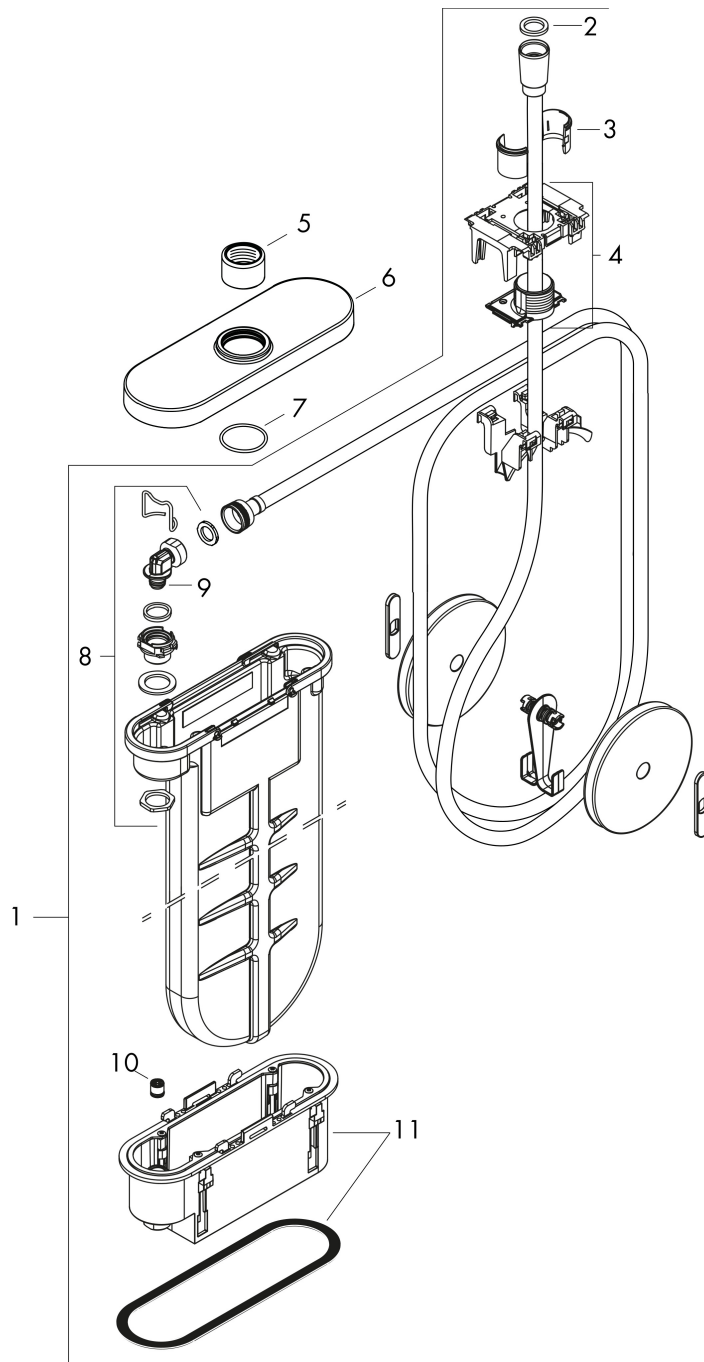

Merk	hansgrohe
Artikelnaam	sBox sBox afbouwdeel ovaal
Art.nr.	28020140
Oppervlakte	Brushed Bronze
Netto prijs	542,65 EUR

Product foto

Kenmerken

- bestaat uit: slangbox, doucheslang, rozet
- geschikt voor bad- of tegelrandmontage
- 1 functie
- sBox voor een stille, soepele en beschermde geleiding van de slang
- geen extra onderhoudsopening nodig
- badrandbreedte minimaal 80 mm
- bevestigingsklemmen: 0 - 30 mm
- maximale uittrek lengte handdouche: 1,45 m
- altijd afneembaar voor onderhoud
- maximale doorstroomhoeveelheid bij 3 bar: 9,5 l/min

Maat tekeningen

Merk hansgrohe
 Artikelnaam **sBox** sBox afbouwdeel ovaal
 Art.nr. 28020140
 Oppervlakte Brushed Bronze
 Netto prijs 542,65 EUR

Benodigde onderdelen

Product foto	Artikelnaam	Art.nr.	Prijs
	hansgrohe sBox inbouwdeel sBox badrand- en tegelrand	13560180	68,36

Merk hansgrohe
 Artikelnaam **sBox** sBox afbouwdeel ovaal
 Art.nr. 28020140
 Oppervlakte Brushed Bronze
 Netto prijs 542,65 EUR

Stroomschema

Merk hansgrohe
Artikelnaam **sBox** sBox afbouwdeel ovaal
Art.nr. 28020140
Oppervlakte Brushed Bronze
Netto prijs 542,65 EUR

Explosietekening voor bouwjaar: >06/21

Merk hansgrohe
 Artikelnaam **sBox** sBox afbouwdeel ovaal
 Art.nr. 28020140
 Oppervlakte Brushed Bronze
 Netto prijs 542,65 EUR

Onderdelen voor bouwjaar: >06/21

Pos	Beschrijving	Art.nr.	Prijs
1	sBox	94679000	300,40
2	dichting	98058000	3,00
3	inleg voor douchehouder	96942000	10,40
4	slang voer	94504000	91,50
5	moer	97584140	19,10
6	rozet	93505140	170,60
7	O-Ring 32x2	98193000	3,00
8	aansluitbocht	94506000	40,60
9	O-ring 9x2	98119000	3,00
10	terugslagklep DW 10	96456000	7,70
11	montageframe	93908000	64,30
a	Basisset	13560180	68,36