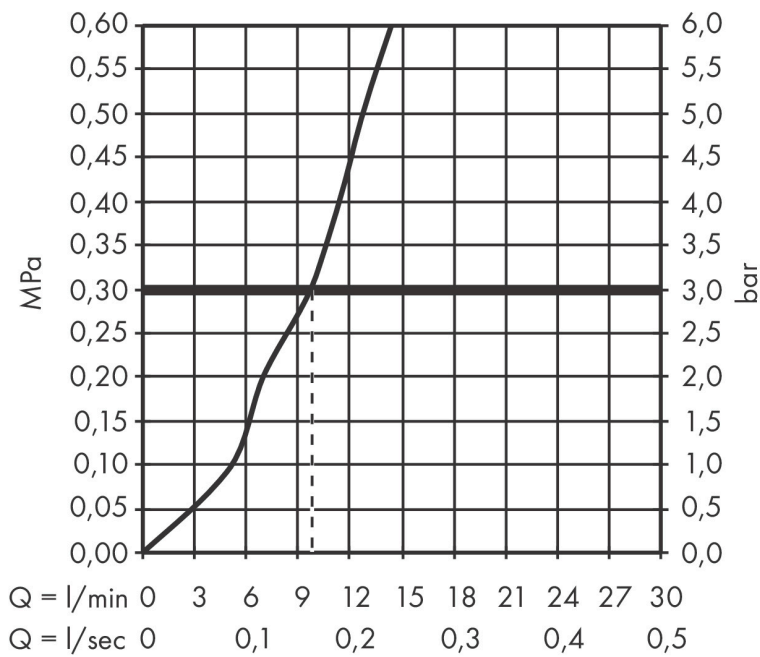

Merk	hansgrohe
Artikelnaam	sBox sBox afbouwdeel ovaal
Art.nr.	28020140
Oppervlakte	Brushed Bronze
Netto prijs	542,65 EUR

Product foto

Kenmerken

- bestaat uit: slangbox, doucheslang, rozet
- geschikt voor bad- of tegelrandmontage
- 1 functie
- sBox voor een stille, soepele en beschermde geleiding van de slang
- geen extra onderhoudsopening nodig
- badrandbreedte minimaal 80 mm
- bevestigingsklemmen: 0 - 30 mm
- maximale uittrek lengte handdouche: 1,45 m
- altijd afneembaar voor onderhoud
- maximale doorstroomhoeveelheid bij 3 bar: 9,5 l/min

Maat tekeningen

Merk hansgrohe
 Artikelnaam **sBox** sBox afbouwdeel ovaal
 Art.nr. 28020140
 Oppervlakte Brushed Bronze
 Netto prijs 542,65 EUR

Benodigde onderdelen

Product foto	Artikelnaam	Art.nr.	Prijs
	hansgrohe sBox inbouwdeel sBox badrand- en tegelrand	13560180	68,36

Merk hansgrohe
 Artikelnaam **sBox** sBox afbouwdeel ovaal
 Art.nr. 28020140
 Oppervlakte Brushed Bronze
 Netto prijs 542,65 EUR

Stroomschema

Merk hansgrohe
Artikelnaam **sBox** sBox afbouwdeel ovaal
Art.nr. 28020140
Oppervlakte Brushed Bronze
Netto prijs 542,65 EUR

Explosietekening voor bouwjaar: >06/21

Merk hansgrohe
 Artikelnaam **sBox** sBox afbouwdeel ovaal
 Art.nr. 28020140
 Oppervlakte Brushed Bronze
 Netto prijs 542,65 EUR

Onderdelen voor bouwjaar: >06/21

Pos	Beschrijving	Art.nr.	Prijs
1	sBox	94679000	300,40
2	dichting	98058000	3,00
3	inleg voor douchehouder	96942000	10,40
4	slang voer	94504000	91,50
5	moer	97584140	19,10
6	rozet	93505140	170,60
7	O-Ring 32x2	98193000	3,00
8	aansluitbocht	94506000	40,60
9	O-ring 9x2	98119000	3,00
10	terugslagklep DW 10	96456000	7,70
11	montageframe	93908000	64,30
a	Basisset	13560180	68,36