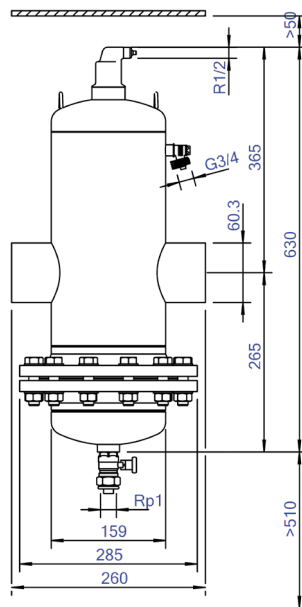

Fiche technique du produit Spirotech

Nom du produit

SpiroCombi -DN50 -À souder -Démont

Numéro d'article

BD050L

Propriétés du produit

Image du produit

Séparateurs combinés (air et boues) en acier démontable sans aimant - Débit standard / raccord à souder

Dimensions du produit

Fiche technique du produit Spirotech

Données du produit ETIM

Matériau du boîtier	Steel	Longueur de construction	260 mm
Avec vanne de vidange	Oui	Classe de compression de l'article	PN 16
Qualité du matériau du boîtier	St 37 (1.0254)	Convient pour système ouvert	Non
Filtre à contre-courant	Non	Convient pour système fermé	Oui
Température moyenne (continue)	0 - 110 °C	Convient pour énergie solaire	Non
Pression de service maximale	10 bar	Avec filtre démontable	Oui
Valeur KVS [m3/h] à ΔP 1 bar	73.1	Volume du filtre	7 Ltr.
Direction du débit variable	Oui	Principe de fonctionnement magnétique	Non
Avec isolation	Non	Avec désaérateur automatique	Oui
Type de séparateur	Air/Boue	Nettoyage possible pendant le fonctionnement	Oui
Raccordement	Extrémités de soudure	Avec raccords	Oui
Modèle	Horizontal	Distance de décalage entrée/sortie	0 mm
Diamètre nominal	DN 50	Matériau du raccord	Steel
Mélange de glycol max.	50 %	Capacité de débit	0 - 12.5 m³/h
Convient pour le chauffage	Oui	Norme de bride	Autre
Convient pour le refroidissement	Oui		