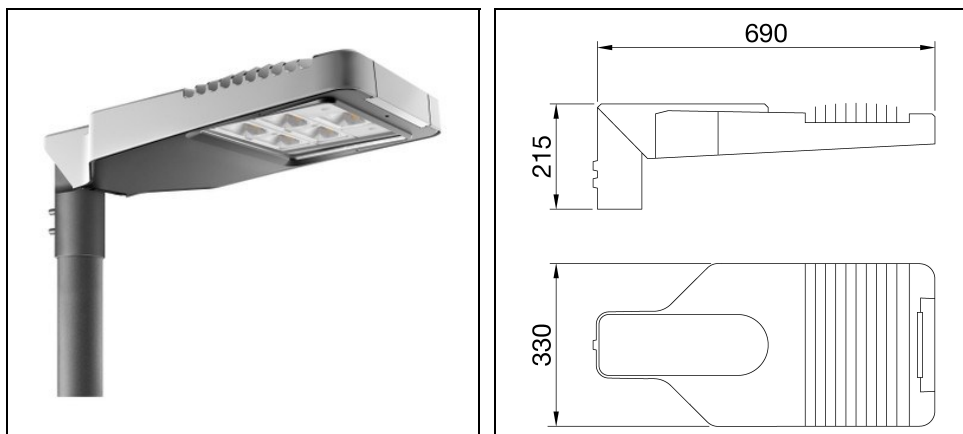

ROAD [5] MEDIUM 5X3 LED HUGE

Bestelnr. GWR5115M

Omschrijving

Straatverlichtingsarmatuur met afscherming, frame en mastbevestiging in EN AB46100 gegoten aluminium met laag kopergehalte:

- Polyester poedercoating
- High-power LED
- Metalen printplaat
- Overspanningsbeveiliging tot 10kV
- Veiligheidsschakelaar
- PA6.6 + FV bedradingsplaat
- Kabelinvoer via PG13,5
- Optisch systeem van hoogreflecterend aluminium
- Afscherming van vlak veiligheidsglas (dikte 4 mm)
- Opening- en sluitsysteem met geïntegreerde handgreep aan de voorzijde
- Geschikt voor omgevingstemperaturen tot 50°C, maar met reductie van de voedingsstroom zoals aangegeven in de handleiding
- Geschikt voor paaltop- en wandinstallatie, verstelbaar in stappen van 5°
- L90B10 (Tq 25°C) > 115.000 h; L90B10 (Tq 40°C) = 115.000 h

Product gegevens

ETIM Groep:	EG000027	ETIM Klasse:	EC000062
-------------	----------	--------------	----------

Algemene informatie

Lamphouder:	LED	Lichtbron:	LED
Reële lichtstroom [lm]:	20300	Armatuur wattage [W]:	155 W
Specifieke lichtstroom [lm/W]:	131	CRI:	70
Kleurtemperatuur [K]:	4000	Kleur / Afwerking:	GR-RAL9006 / Grijs RAL9006
IP waarde:	IP66	IK-J-xxIP:	IK08 5J xx5
Beschermingsklasse:	II	Optiek:	HUGE - Wegoptiek
Nettogewicht [kg]:	9.169	Totale lengte [mm]:	690
Totale breedte [mm]:	330	Totale hoogte [mm]:	215