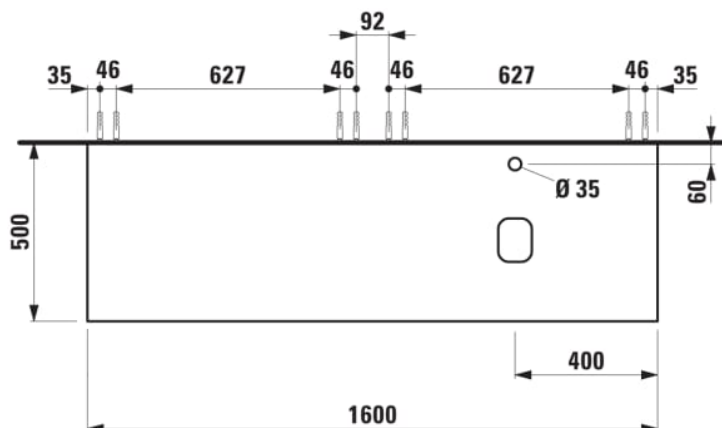

ILBAGNOALESSI

Élément de tiroir 1600, 1 tiroir, avec découpe à droite, Calce Avorio Top, trou pré-percé pour la robinetterie, pour lavabos H818974

COULEUR ET FINITION

630 Noce canaletto (Placage de bois véritable) / Verre blanc

Combinaison des portes et des tiroirs : 2 Tiroirs

Commodity Code/Import Code Number for Foreign Trad : 94036090

Poids net / kg : 67

Position du lavabo : Droite

Structure du meuble : Tiroirs

Système d'ouverture et de fermeture : Tiroirs avec fermeture amortie

Type d'installation : Suspendu

Type de lavabo : Vasque

DESSINS TECHNIQUES

COMPATIBLE AVEC

Vasque à poser G/D, oval,
avec cache-bonde en
céramique

H818974...1121

Organisateur de tiroir "H"
en verre fumé

H4925920970001