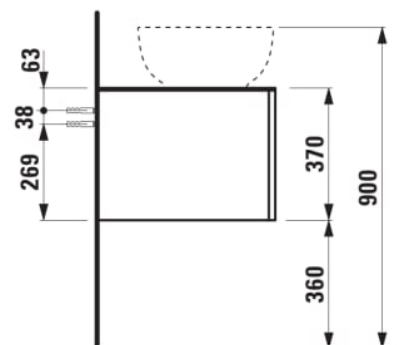

ILBAGNOALESSI

Élément de tiroir 1600, 1 tiroir, avec découpe à droite, Calce Avorio Top, trou pré-percé pour la robinetterie, pour lavabos H818974

COULEUR ET FINITION

630 Noce canaletto (Placage de bois véritable) / Verre blanc

Combinaison des portes et des tiroirs : 2 Tiroirs

Commodity Code/Import Code Number for Foreign Trad : 94036090

Poids net / kg : 67

Position du lavabo : Droite

Structure du meuble : Tiroirs

Système d'ouverture et de fermeture : Tiroirs avec fermeture amortie

Type d'installation : Suspendu

Type de lavabo : Vasque

DESSINS TECHNIQUES

COMPATIBLE AVEC

Vasque à poser G/D, oval,
avec cache-bonde en
céramique

H818974...1121

Organisateur de tiroir "H"
en verre fumé

H4925920970001