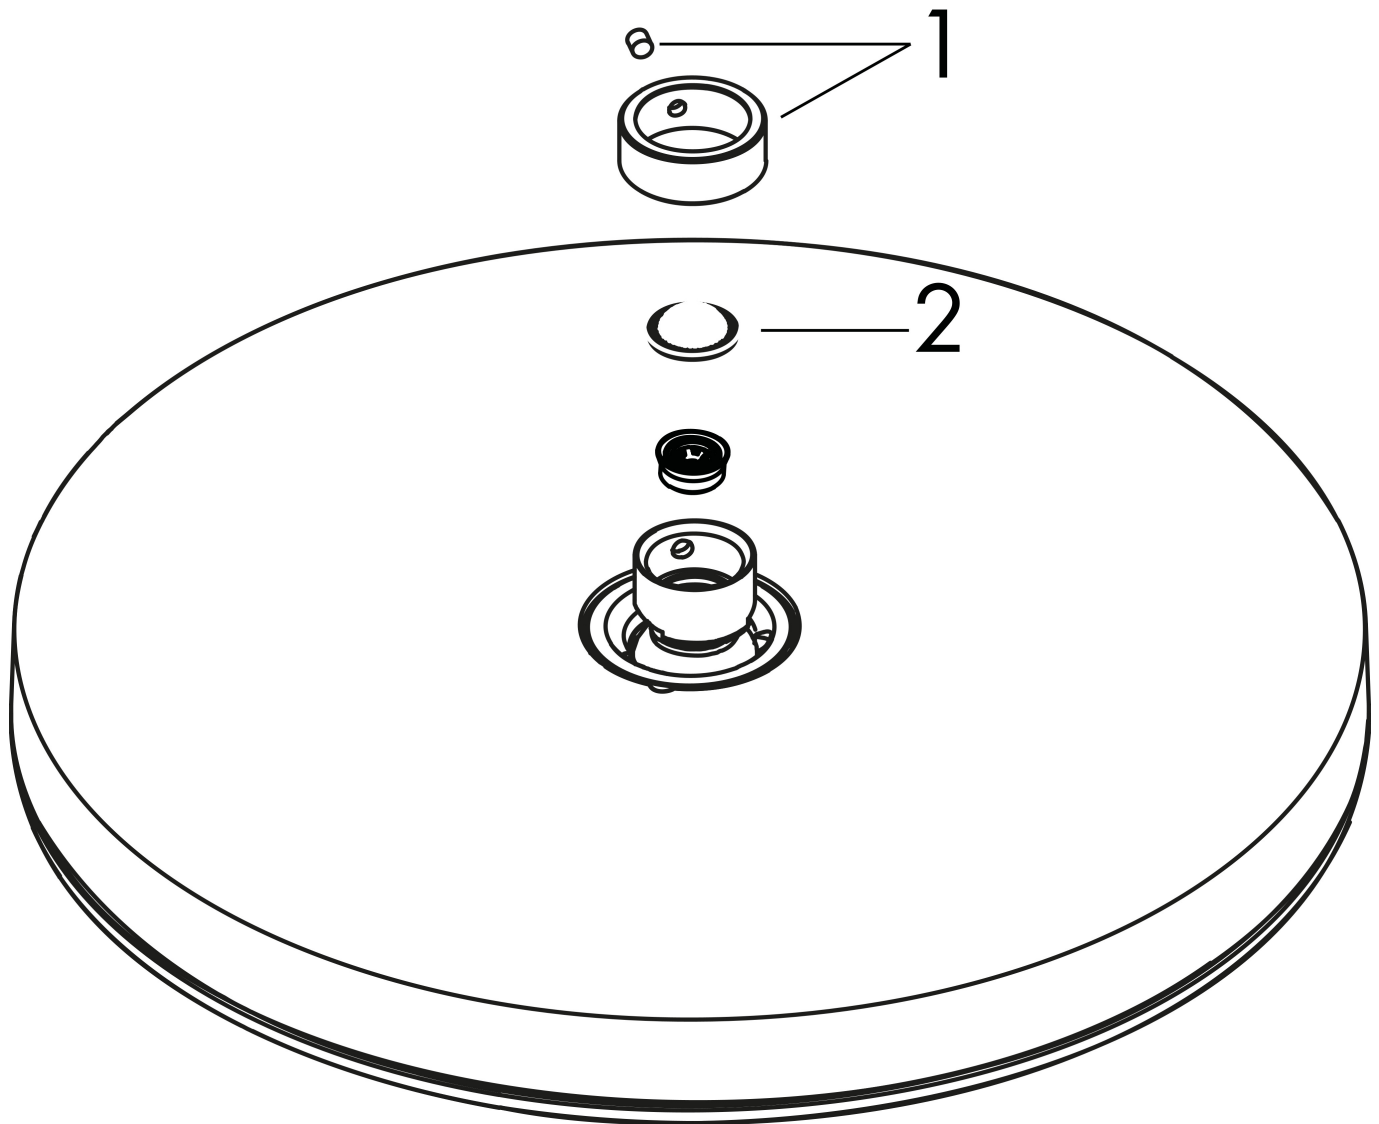

Merk	hansgrohe
Artikelnaam	Pulsify S Hoofddouche 260 1jet EcoSmart
Art.nr.	24141140
Oppervlakte	Brushed Bronze
Netto prijs	462,70 EUR

Explosietekening voor bouwjaar: >01/23

Merk hansgrohe
Artikelnaam **Pulsify S** Hoofddouche 260 1jet EcoSmart
Art.nr. 24141140
Oppervlakte Brushed Bronze
Netto prijs 462,70 EUR

Onderdelen voor bouwjaar: >01/23

Pos	Beschrijving	Art.nr.	Prijs
1	borgring	98942140	25,90
2	zeefdichting	94246000	3,12