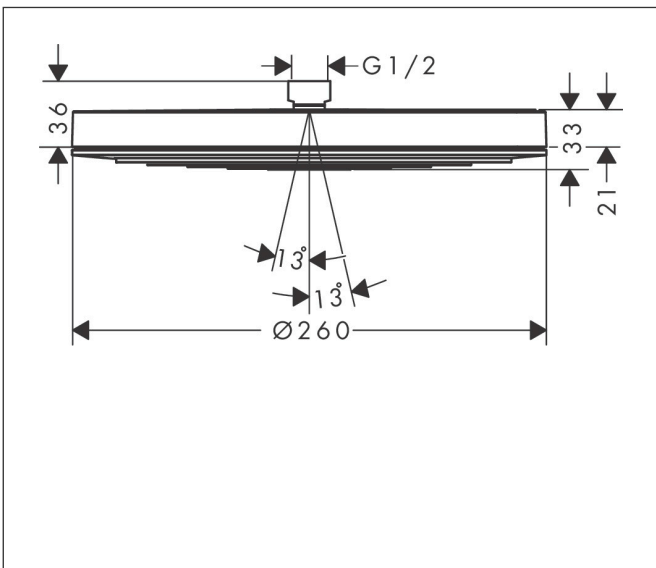

Merk hansgrohe
 Artikelnaam **Pulsify S** Hoofddouche 260 1jet EcoSmart
 Art.nr. 24141140
 Oppervlakte Brushed Bronze
 Netto prijs 462,70 EUR

Product foto

Kenmerken

- diameter straalplaat 260 mm
- PowderRain
- doorstroomhoeveelheid PowderRain-straal bij 3 bar: 8,4 l/min
- functie van: 5,7 l/min
- maximale doorstroomhoeveelheid bij 3 bar: 8,4 l/min
- Snelle afvoer laat de hoofddouche leeglopen wanneer deze 10° of meer gekanteld is.
- hoek hoofddouche verstelbaar
- afdeklaat van kunststof
- oppervlak straalplaat: grafiet
- EcoSmart: Veel waterplezier met veel minder water

Maat tekeningen

Technologie

Straalsoorten

Merk	hansgrohe
Artikelnaam	Pulsify S Hoofddouche 260 1jet EcoSmart
Art.nr.	24141140
Oppervlakte	Brushed Bronze
Netto prijs	462,70 EUR

Benodigde onderdelen (naar keuze)

Product foto	Artikelnaam	Art.nr.	Prijs
	hansgrohe Douchearm voor de hoofddouche 260	24149140	148,08
	hansgrohe Douchearm S 39 cm	24357140	227,35
	hansgrohe plafondbevestiging S 100 mm	27393140	111,41
	hansgrohe plafondbevestiging S 300 mm	27389140	159,10