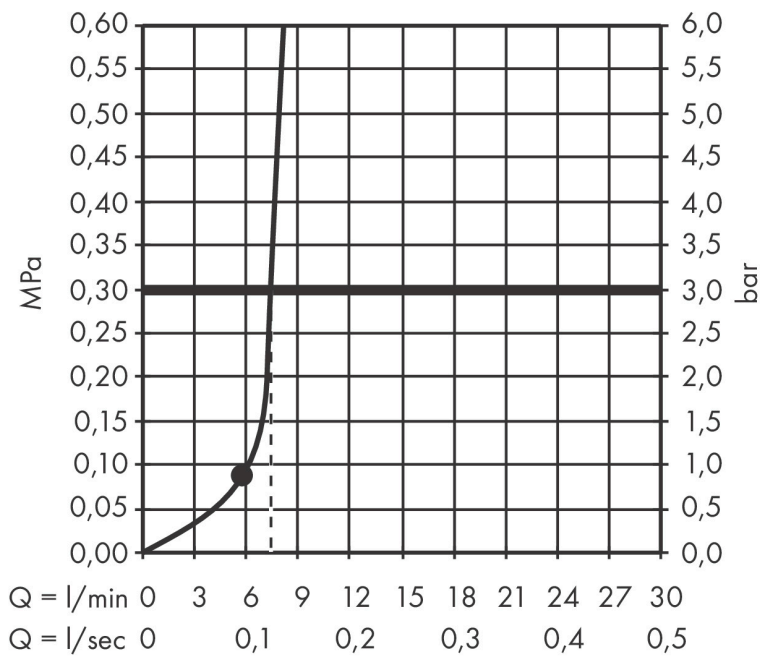

Merk hansgrohe
Artikelnaam **Pulsify S** Hoofddouche 260 1jet EcoSmart
Art.nr. 24141140
Oppervlakte Brushed Bronze
Netto prijs 462,70 EUR

Stroomschema