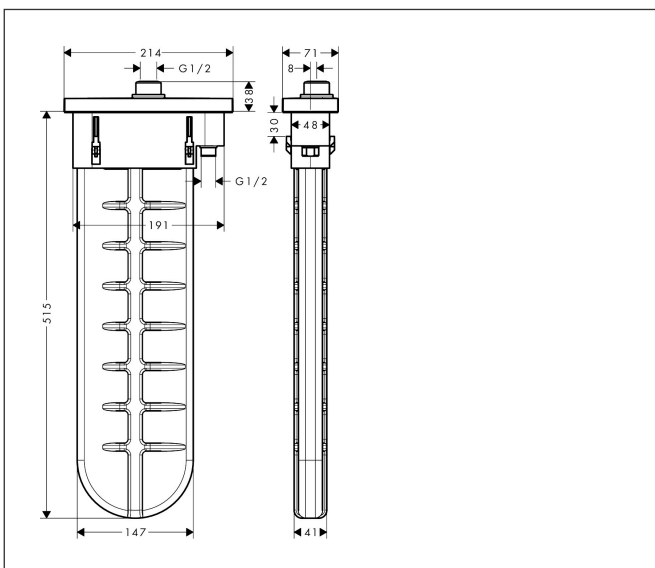

Merk hansgrohe  
 Artikelnaam **sBox** sBox afbouwdeel ovaal  
 Art.nr. 28020340  
 Oppervlakte Brushed Black Chrome  
 Netto prijs 542,65 EUR

## Kenmerken

- bestaat uit: slangbox, doucheslang, rozet
- geschikt voor bad- of tegelrandmontage
- 1 functie
- sBox voor een stille, soepele en beschermde geleiding van de slang
- geen extra onderhoudsopening nodig
- badrandbreedte minimaal 80 mm
- bevestigingsklemmen: 0 - 30 mm
- maximale uittrek lengte handdouche: 1,45 m
- altijd afneembaar voor onderhoud
- maximale doorstroomhoeveelheid bij 3 bar: 9,5 l/min

## Maat tekeningen

Merk hansgrohe  
 Artikelnaam **sBox** sBox afbouwdeel ovaal  
 Art.nr. 28020340  
 Oppervlakte Brushed Black Chrome  
 Netto prijs 542,65 EUR

## Explosietekening voor bouwjaar: >06/21

Merk hansgrohe  
 Artikelnaam **sBox** sBox afbouwdeel ovaal  
 Art.nr. 28020340  
 Oppervlakte Brushed Black Chrome  
 Netto prijs 542,65 EUR