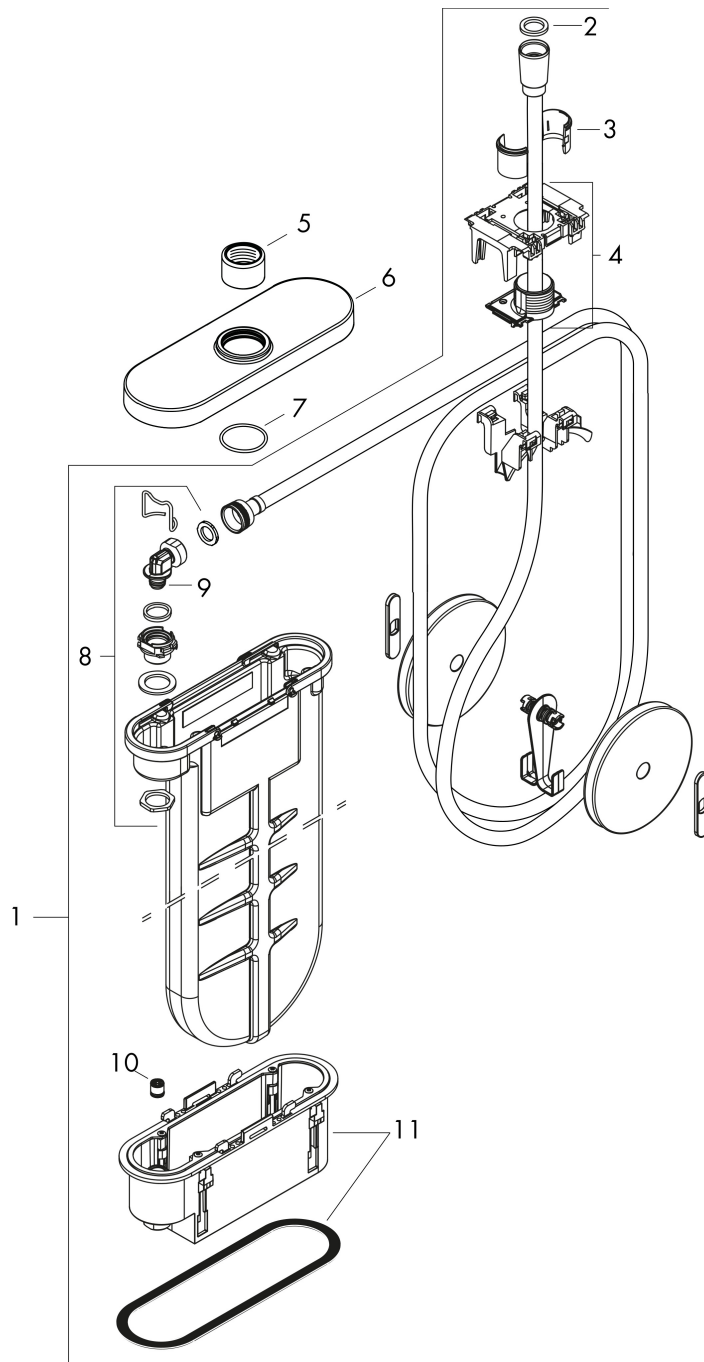

Merk hansgrohe
Artikelnaam **sBox** sBox afbouwdeel ovaal
Art.nr. 28020340
Oppervlakte Brushed Black Chrome
Netto prijs 542,65 EUR

Explosietekening voor bouwjaar: >06/21

Merk hansgrohe
Artikelnaam **sBox** sBox afbouwdeel ovaal
Art.nr. 28020340
Oppervlakte Brushed Black Chrome
Netto prijs 542,65 EUR

Onderdelen voor bouwjaar: >06/21

Pos	Beschrijving	Art.nr.	Prijs
1	sBox	94679000	300,40
2	dichting	98058000	3,00
3	inleg voor douchehouder	96942000	10,40
4	slang voer	94504000	91,50
5	moer	97584340	19,10
6	rozet	93505340	170,60
7	O-Ring 32x2	98193000	3,00
8	aansluitbocht	94506000	40,60
9	O-ring 9x2	98119000	3,00
10	terugslagklep DW 10	96456000	7,70
11	montageframe	93908000	64,30
a	Basisset	13560180	68,36