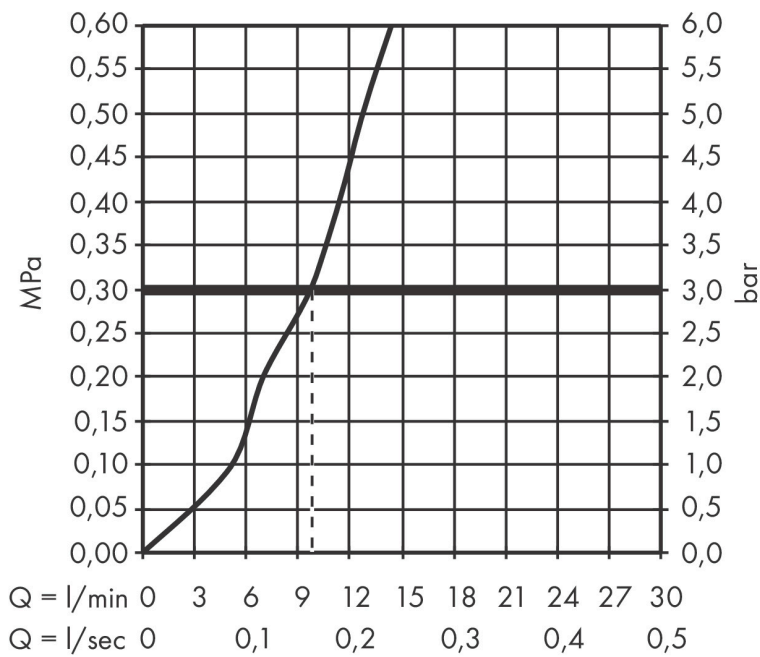

Merk hansgrohe
Artikelnaam **sBox** sBox afbouwdeel ovaal
Art.nr. 28020340
Oppervlakte Brushed Black Chrome
Netto prijs 542,65 EUR

Stroomschema