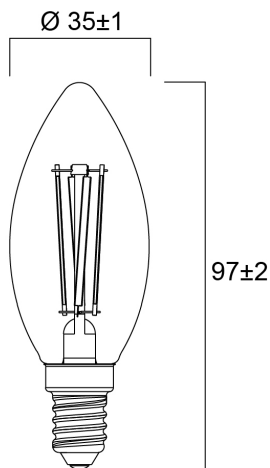

ToLEDo™ Retro Kaars 4,5W ST 470lm DIM 827 E14 SL

Artikelnummer 0029367

SYLVANIA

ToLEDo Retro Flamme Satin 4,5W 470lm DIM 827 E14. Reeks led filamentlampen. Satin afwerking. Tot 90% energiebesparing vergeleken met gloeilampen. CRI > 80 - Beschikbaar in 2700K, 4000K et 6500K. Perfect homogene en extreem brede 300° lichtspreading.300°. Onmiddellijke ontsteking bij 100% lichtstroom. Beschikbaar in dimbare uitvoering. Verwachte levensduur : 15.000 uur - 50.000 schakelcycli.Ideaal voor het vervangen van gloeilampen tot 100W. 3 jaar garantie. Niet geschikt voor gesloten armaturen.

Technische gegevens

Afmetingen (mm)

Fotometrie

ToLEDo™ Retro Kaars 4,5W ST 470lm DIM 827 E14 SL

Artikelnummer 0029367

SYLVANIA

Algemene gegevens

Productnaam	ToLEDo™ Retro Kaars 4,5W ST 470lm DIM 827 E14 SL
Technologie	LED
Vermogen (nominaal) (W)	4.5
Type armatuur (open/gesloten)	Open
Algemene toepassing	Horeca, Residentieel & Consument
Omgevingstemperatuur (°C)	-10°C...+45°C
Werkings temperatuur (°)	25
ETIM klasse	EC001959
E-nummer FI	4740924
Garantie	3 jaar

Gegevens levensduur

Gemiddelde nominale levensduur - L70 B50	15000
Gemiddelde levensduur (nominaal) (u)	15000
Gemiddelde levensduur (nominaal) (uur)	15000

Fysieke gegevens

Lengte (mm)	97
Nominale diameter product (mm)	35
Gewicht (kg)	0.021

Verpakkingen

EAN code	5410288293677
Enkele lengte verpakking (cm)	11.0
Enkele breedte verpakking (cm)	4.5
Hoogte eenheidsverpakking (cm)	4.5
DUN14 (inner)	15410288293674
Eenheden per omdoos	6
Lengte omdoos (cm)	14.3
Breedte omdoos (cm)	9.7
Diepte omdoos (cm)	12.0