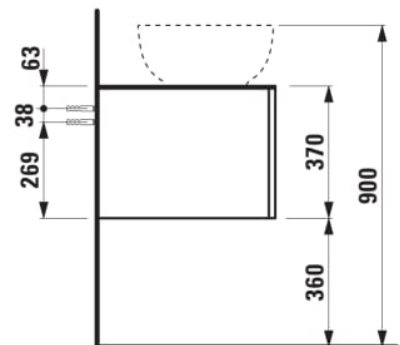

ILBAGNOALESSI

Élément de tiroir 1600, 1 tiroir, avec découpe à droite, Calce Avorio Top, trou pré-percé pour la robinetterie, pour lavabos H818974

COULEUR ET FINITION

990 Special colour

Combinaison des portes et des tiroirs : 2
Tiroirs

Commodity Code/Import Code Number for
Foreign Trad : 94036090

Poids net / kg : 67

Position du lavabo : Droite

Structure du meuble : Tiroirs

Système d'ouverture et de fermeture : Tiroirs
avec fermeture amortie

Type d'installation : Suspendu

Type de lavabo : Vasque

DESSINS TECHNIQUES

COMPATIBLE AVEC

Vasque à poser G/D, oval,
avec cache-bonde en
céramique

H818974...1121

Organisateur de tiroir "H"
en verre fumé

H4925920970001