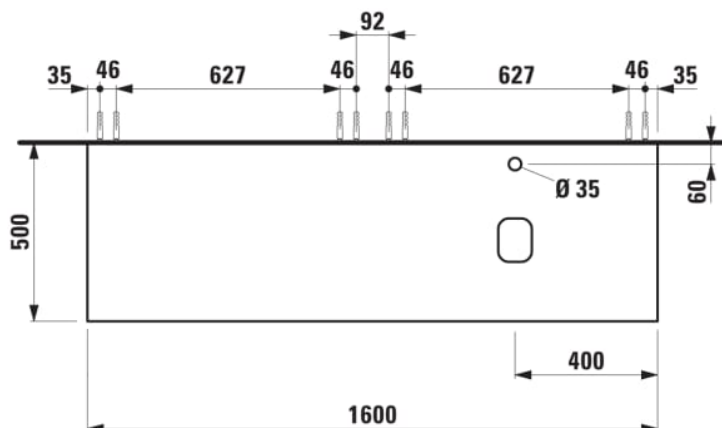

ILBAGNOALESSI

Élément de tiroir 1600, 1 tiroir, avec découpe à droite, Calce Avorio Top, trou pré-percé pour la robinetterie, pour lavabos H818974

COULEUR ET FINITION

990 Special colour

Combinaison des portes et des tiroirs : 2
Tiroirs

Commodity Code/Import Code Number for
Foreign Trad : 94036090

Poids net / kg : 67

Position du lavabo : Droite

Structure du meuble : Tiroirs

Système d'ouverture et de fermeture : Tiroirs
avec fermeture amortie

Type d'installation : Suspendu

Type de lavabo : Vasque

DESSINS TECHNIQUES

COMPATIBLE AVEC

Vasque à poser G/D, oval,
avec cache-bonde en
céramique

H818974...1121

Organisateur de tiroir "H"
en verre fumé

H4925920970001