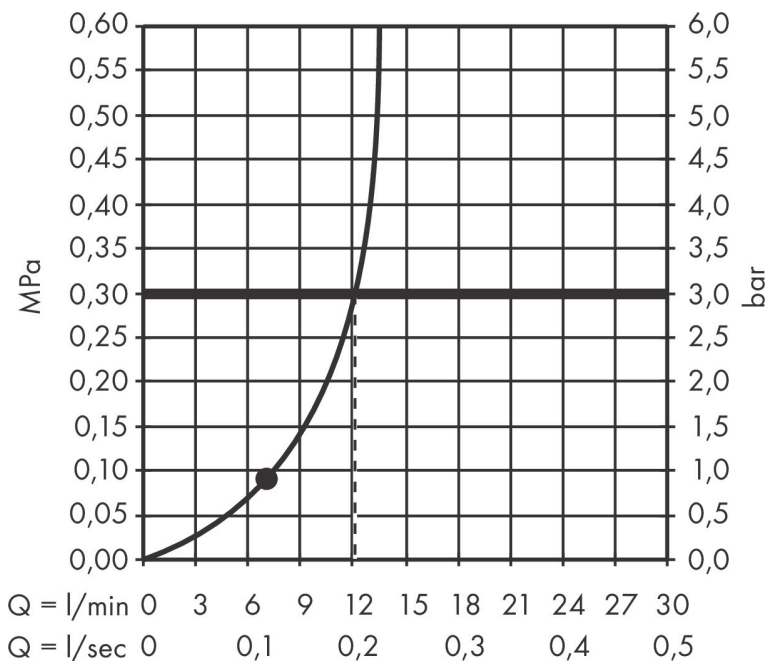

Merk hansgrohe
 Artikelnaam **Pulsify E** Hoofddouche 260 1jet
 Art.nr. 24330000
 Oppervlakte chroom
 Netto prijs 308,36 EUR

Product foto

Maat tekeningen

Kenmerken

- diameter straalplaat 260 x 260 mm
- PowderRain
- doorstroomhoeveelheid PowderRain-straal bij 3 bar: 11,7 l/min
- functie van: 7,6 l/min
- maximale doorstroomhoeveelheid bij 3 bar: 11,7 l/min
- Snelle afvoer laat de hoofddouche leeglopen wanneer deze 10° of meer gekanteld is.
- afdekplaat van kunststof
- oppervlak straalplaat: grafiet

Technologie

Straalsoorten

Certificaat

Merk hansgrohe
 Artikelnaam **Pulsify E** Hoofddouche 260 1jet
 Art.nr. 24330000
 Oppervlakte chroom
 Netto prijs 308,36 EUR

Benodigde onderdelen (naar keuze)

Product foto	Artikelnaam	Art.nr.	Prijs
	hansgrohe douchearm E 39 cm	24337000	151,56
	hansgrohe plafondaansluiting E 10 cm	24338000	120,13
	hansgrohe plafondaansluiting E 30 cm	24339000	145,93

Merk hansgrohe
 Artikelnaam **Pulsify E** Hoofddouche 260 1jet
 Art.nr. 24330000
 Oppervlakte chrom
 Netto prijs 308,36 EUR

Stroomschema

Merk	hansgrohe
Artikelnaam	Pulsify E Hoofddouche 260 1jet
Art.nr.	24330000
Oppervlakte	chrom
Netto prijs	308,36 EUR