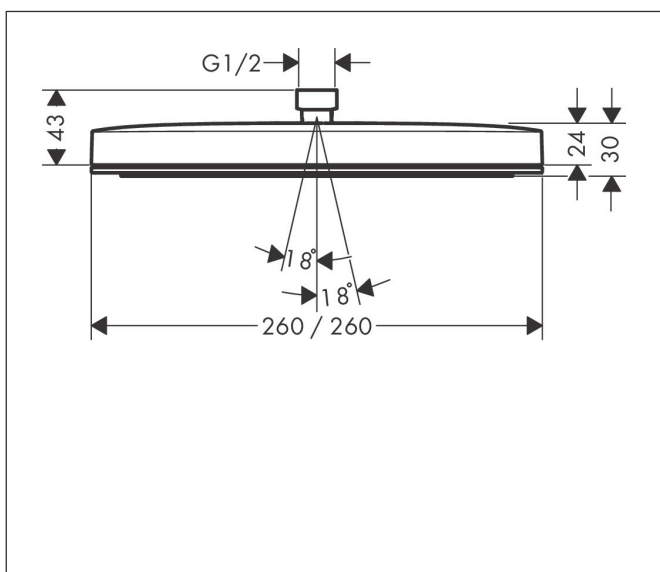

Merk hansgrohe
 Artikelnaam **Pulsify E** Hoofddouche 260 1jet
 Art.nr. 24330000
 Oppervlakte chroom
 Netto prijs 308,36 EUR

Product foto

Maat tekeningen

Kenmerken

- diameter straalplaat 260 x 260 mm
- PowderRain
- doorstroomhoeveelheid PowderRain-straal bij 3 bar: 11,7 l/min
- functie van: 7,6 l/min
- maximale doorstroomhoeveelheid bij 3 bar: 11,7 l/min
- Snelle afvoer laat de hoofddouche leeglopen wanneer deze 10° of meer gekanteld is.
- afdekplaat van kunststof
- oppervlak straalplaat: grafiet

Technologie

Straalsoorten

Certificaat

Merk hansgrohe
 Artikelnaam **Pulsify E** Hoofddouche 260 1jet
 Art.nr. 24330000
 Oppervlakte chroom
 Netto prijs 308,36 EUR

Benodigde onderdelen (naar keuze)

Product foto	Artikelnaam	Art.nr.	Prijs
	hansgrohe douchearm E 39 cm	24337000	151,56
	hansgrohe plafondaansluiting E 10 cm	24338000	120,13
	hansgrohe plafondaansluiting E 30 cm	24339000	145,93

Merk hansgrohe
 Artikelnaam **Pulsify E** Hoofddouche 260 1jet
 Art.nr. 24330000
 Oppervlakte chrom
 Netto prijs 308,36 EUR

Stroomschema

Merk	hansgrohe
Artikelnaam	Pulsify E Hoofddouche 260 1jet
Art.nr.	24330000
Oppervlakte	chrom
Netto prijs	308,36 EUR

Explosietekening voor bouwjaar: >04/23

Merk hansgrohe
Artikelnaam **Pulsify E** Hoofddouche 260 1jet
Art.nr. 24330000
Oppervlakte chroom
Netto prijs 308,36 EUR

Onderdelen voor bouwjaar: >04/23

Pos	Beschrijving	Art.nr.	Prijs
1	borgring	98942000	17,26
2	zeefdichting	94246000	3,12