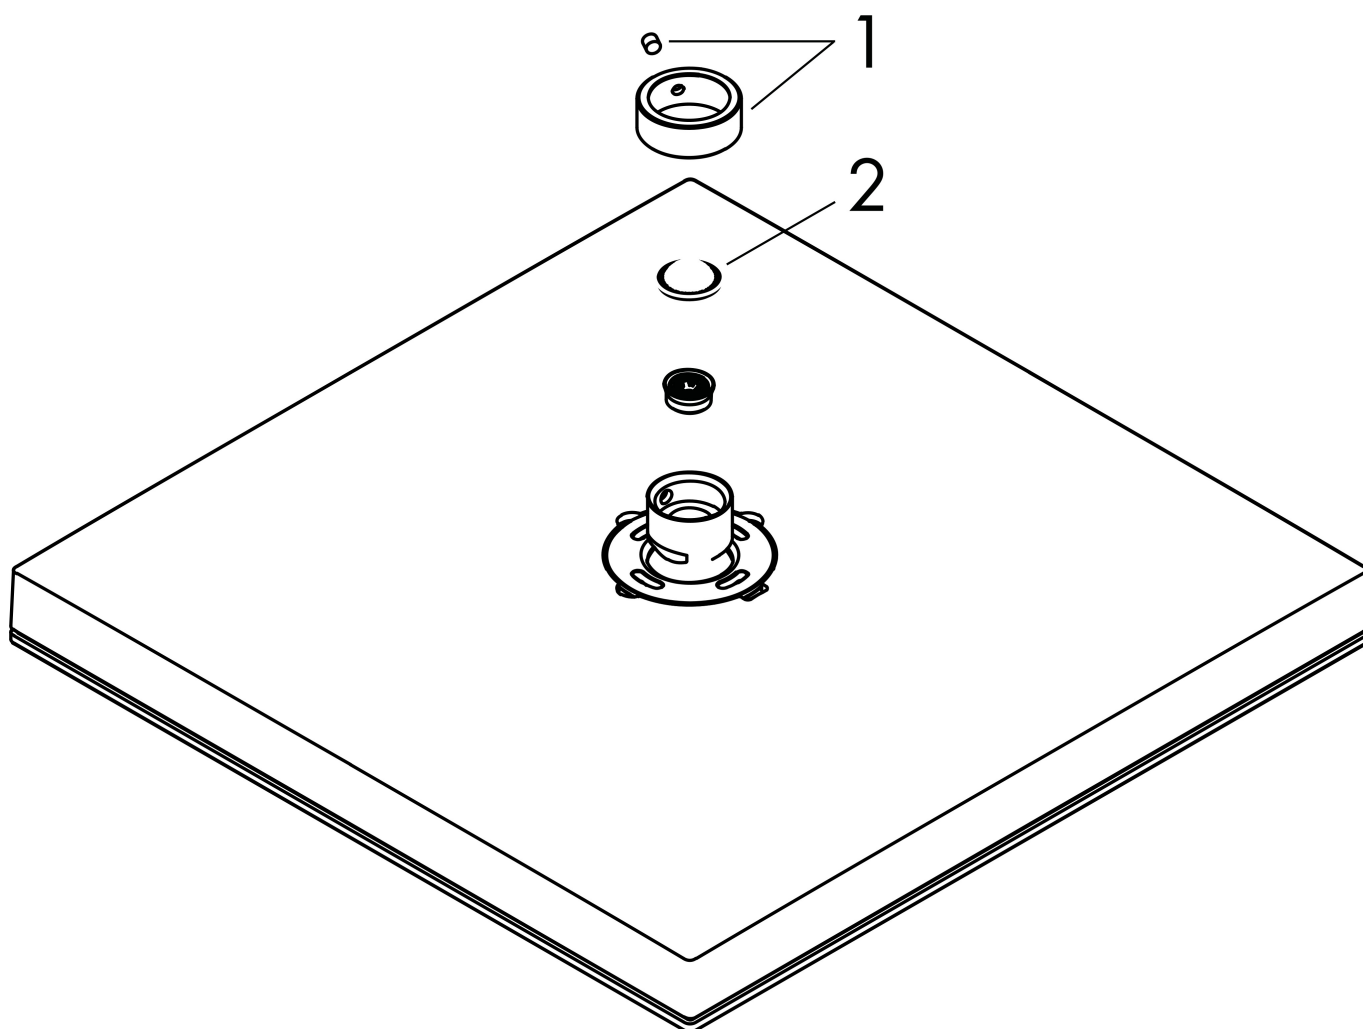

Merk hansgrohe
 Artikelnaam **Pulsify E** Hoofddouche 260 1jet
 Art.nr. 24330000
 Oppervlakte chroom
 Netto prijs 308,36 EUR

Product foto

Maat tekeningen

Kenmerken

- diameter straalplaat 260 x 260 mm
- PowderRain
- doorstroomhoeveelheid PowderRain-straal bij 3 bar: 11,7 l/min
- functie van: 7,6 l/min
- maximale doorstroomhoeveelheid bij 3 bar: 11,7 l/min
- Snelle afvoer laat de hoofddouche leeglopen wanneer deze 10° of meer gekanteld is.
- afdekplaat van kunststof
- oppervlak straalplaat: grafiet

Technologie

Straalsoorten

Certificaat

Merk hansgrohe
 Artikelnaam **Pulsify E** Hoofddouche 260 1jet
 Art.nr. 24330000
 Oppervlakte chroom
 Netto prijs 308,36 EUR

Benodigde onderdelen (naar keuze)

Product foto	Artikelnaam	Art.nr.	Prijs
	hansgrohe douchearm E 39 cm	24337000	151,56
	hansgrohe plafondaansluiting E 10 cm	24338000	120,13
	hansgrohe plafondaansluiting E 30 cm	24339000	145,93

Merk hansgrohe
 Artikelnaam **Pulsify E** Hoofddouche 260 1jet
 Art.nr. 24330000
 Oppervlakte chrom
 Netto prijs 308,36 EUR

Stroomschema

Merk	hansgrohe
Artikelnaam	Pulsify E Hoofddouche 260 1jet
Art.nr.	24330000
Oppervlakte	chrom
Netto prijs	308,36 EUR

Explosietekening voor bouwjaar: >04/23

Merk hansgrohe
Artikelnaam **Pulsify E** Hoofddouche 260 1jet
Art.nr. 24330000
Oppervlakte chroom
Netto prijs 308,36 EUR

Onderdelen voor bouwjaar: >04/23

Pos	Beschrijving	Art.nr.	Prijs
1	borgring	98942000	17,26
2	zeefdichting	94246000	3,12