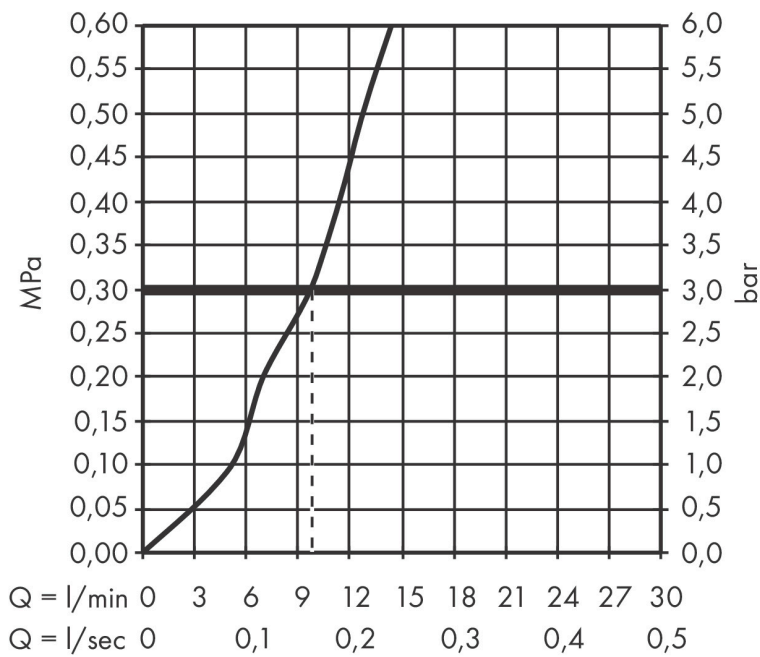

Merk	hansgrohe
Artikelnaam	sBox sBox afbouwdeel ovaal
Art.nr.	28020700
Oppervlakte	Mat wit
Netto prijs	506,41 EUR

Stroomschema