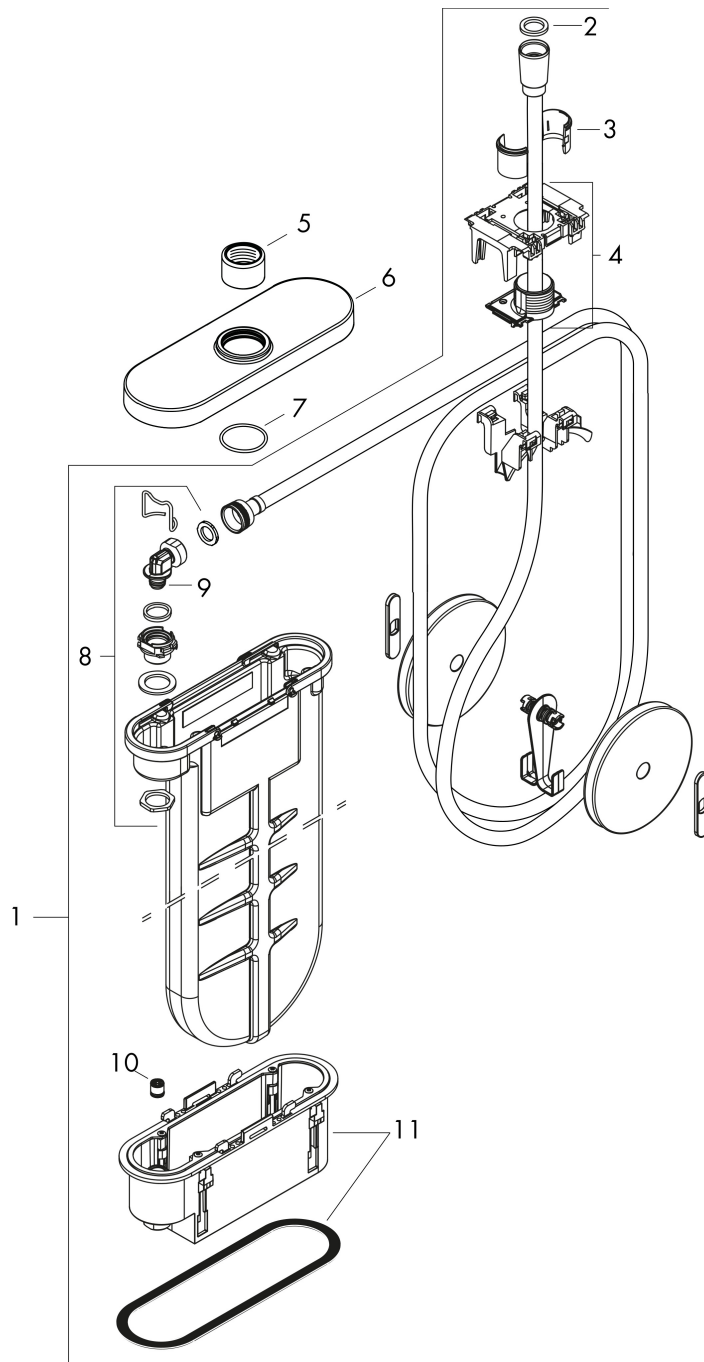

Merk hansgrohe
Artikelnaam **sBox** sBox afbouwdeel ovaal
Art.nr. 28020700
Oppervlakte Mat wit
Netto prijs 506,41 EUR

Explosietekening voor bouwjaar: >06/21

Merk hansgrohe
Artikelnaam **sBox** sBox afbouwdeel ovaal
Art.nr. 28020700
Oppervlakte Mat wit
Netto prijs 506,41 EUR

Onderdelen voor bouwjaar: >06/21

Pos	Beschrijving	Art.nr.	Prijs
1	sBox	94679000	300,40
2	dichting	98058000	3,00
3	inleg voor douchehouder	96942000	10,40
4	slang voer	94504000	91,50
5	moer	97584700	19,10
6	rozet	93505700	170,60
7	O-Ring 32x2	98193000	3,00
8	aansluitbocht	94506000	40,60
9	O-ring 9x2	98119000	3,00
10	terugslagklep DW 10	96456000	7,70
11	montageframe	93908000	64,30
a	Basisset	13560180	68,36