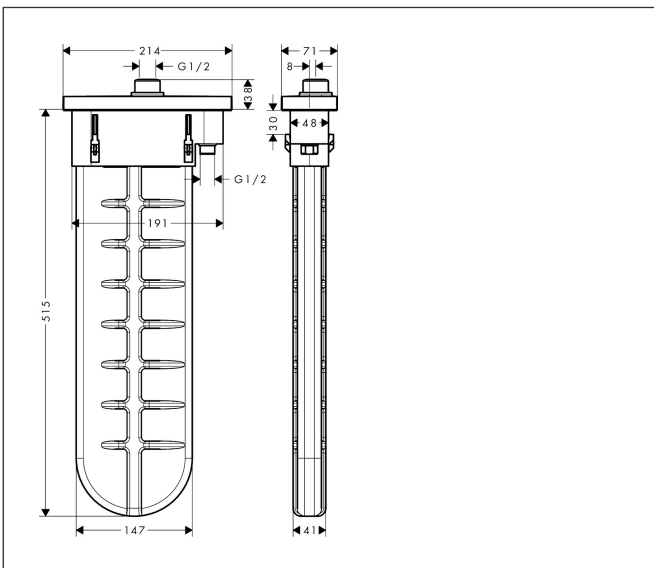

Merk	hansgrohe
Artikelnaam	<b>sBox</b> sBox afbouwdeel ovaal
Art.nr.	28020700
Oppervlakte	Mat wit
Netto prijs	506,41 EUR

## Kenmerken

- bestaat uit: slangbox, doucheslang, rozet
- geschikt voor bad- of tegelrandmontage
- 1 functie
- sBox voor een stille, soepele en beschermde geleiding van de slang
- geen extra onderhoudsopening nodig
- badrandbreedte minimaal 80 mm
- bevestigingsklemmen: 0 - 30 mm
- maximale uittrek lengte handdouche: 1,45 m
- altijd afneembaar voor onderhoud
- maximale doorstroomhoeveelheid bij 3 bar: 9,5 l/min

## Maat tekeningen

Merk hansgrohe  
 Artikelnaam **sBox** sBox afbouwdeel ovaal  
 Art.nr. 28020700  
 Oppervlakte Mat wit  
 Netto prijs 506,41 EUR

## Explosietekening voor bouwjaar: >06/21

Merk hansgrohe  
 Artikelnaam **sBox** sBox afbouwdeel ovaal  
 Art.nr. 28020700  
 Oppervlakte Mat wit  
 Netto prijs 506,41 EUR