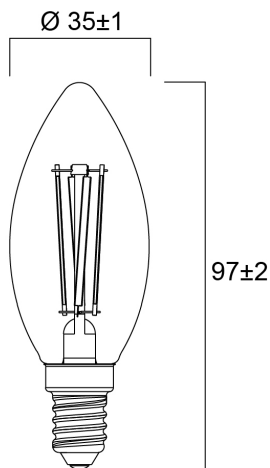

ToLEDo™ Retro Kaars 4,5W ST 470lm DIM 840 E14 SL

Artikelnummer 0029368

SYLVANIA

ToLEDo Retro Flamme Satin 4,5W 470lm DIM 840 E14. Reeks led filamentlampen. Satin afwerking. Tot 90% energiebesparing vergeleken met gloeilampen. CRI > 80 - Beschikbaar in 2700K, 4000K et 6500K. Perfect homogene en extreem brede 300° lichtspreading.300°. Onmiddellijke ontsteking bij 100% lichtstroom. Beschikbaar in dimbare uitvoering. Verwachte levensduur : 15.000 uur - 50.000 schakelcycli.Ideaal voor het vervangen van gloeilampen tot 100W. 3 jaar garantie. Niet geschikt voor gesloten armaturen.

Technische gegevens

Afmetingen (mm)

Fotometrie

ToLEDo™ Retro Kaars 4,5W ST 470lm DIM 840 E14 SL

Artikelnummer 0029368

SYLVANIA

Algemene gegevens

Productnaam	ToLEDo™ Retro Kaars 4,5W ST 470lm DIM 840 E14 SL
Technologie	LED
Vermogen (nominaal) (W)	4.5
Type armatuur (open/gesloten)	Open
Algemene toepassing	Horeca, Residentieel & Consument
Omgevingstemperatuur (°C)	-10°C...+45°C
Werkings temperatuur (°)	25
ETIM klasse	EC001959
E-nummer FI	4740925
Garantie	3 jaar

Gegevens levensduur

Gemiddelde nominale levensduur - L70 B50	15000
Gemiddelde levensduur (nominaal) (u)	15000
Gemiddelde levensduur (nominaal) (uur)	15000

Fysieke gegevens

Lengte (mm)	97
Nominale diameter product (mm)	35
Gewicht (kg)	0.021

Verpakkingen

EAN code	5410288293684
Enkele lengte verpakking (cm)	11.0
Enkele breedte verpakking (cm)	4.5
Hoogte eenheidsverpakking (cm)	4.5
DUN14 (inner)	15410288293681
Eenheden per omdoos	6
Lengte omdoos (cm)	14.3
Breedte omdoos (cm)	9.7
Diepte omdoos (cm)	12.0