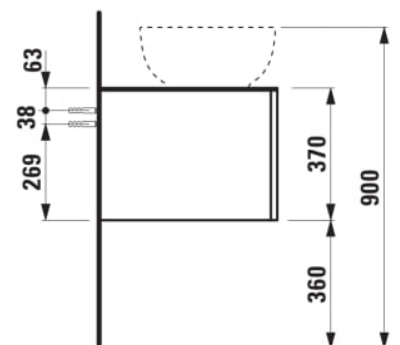

ILBAGNOALESSI

Élément de tiroir 1600, 1 tiroir, avec découpe à droite, Calce Avorio Top, trou pré-percé pour la robinetterie, pour lavabos H818974

COULEUR ET FINITION

 999 Multicolour

Combinaison des portes et des tiroirs : 2
Tiroirs

Commodity Code/Import Code Number for
Foreign Trad : 94036090

Poids net / kg : 67

Position du lavabo : Droite

Structure du meuble : Tiroirs

Système d'ouverture et de fermeture : Tiroirs
avec fermeture amortie

Type d'installation : Suspendu

Type de lavabo : Vasque

DESSINS TECHNIQUES

COMPATIBLE AVEC

Vasque à poser G/D, oval,
avec cache-bonde en
céramique

H818974...1121

Organisateur de tiroir "H"
en verre fumé

H4925920970001