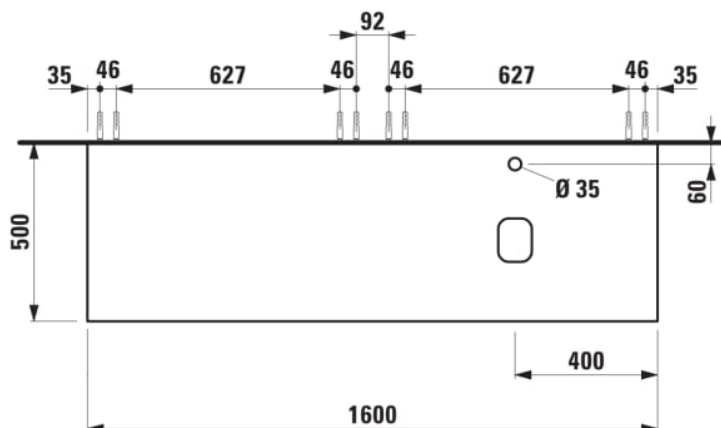

ILBAGNOALESSI

Élément de tiroir 1600, 1 tiroir, avec découpe à droite, Calce Avorio Top, trou pré-percé pour la robinetterie, pour lavabos H818974

COULEUR ET FINITION

 999 Multicolour

Combinaison des portes et des tiroirs : 2
Tiroirs

Commodity Code/Import Code Number for
Foreign Trad : 94036090

Poids net / kg : 67

Position du lavabo : Droite

Structure du meuble : Tiroirs

Système d'ouverture et de fermeture : Tiroirs
avec fermeture amortie

Type d'installation : Suspendu

Type de lavabo : Vasque

DESSINS TECHNIQUES

COMPATIBLE AVEC

Vasque à poser G/D, oval,
avec cache-bonde en
céramique

H818974...1121

Organisateur de tiroir "H"
en verre fumé

H4925920970001