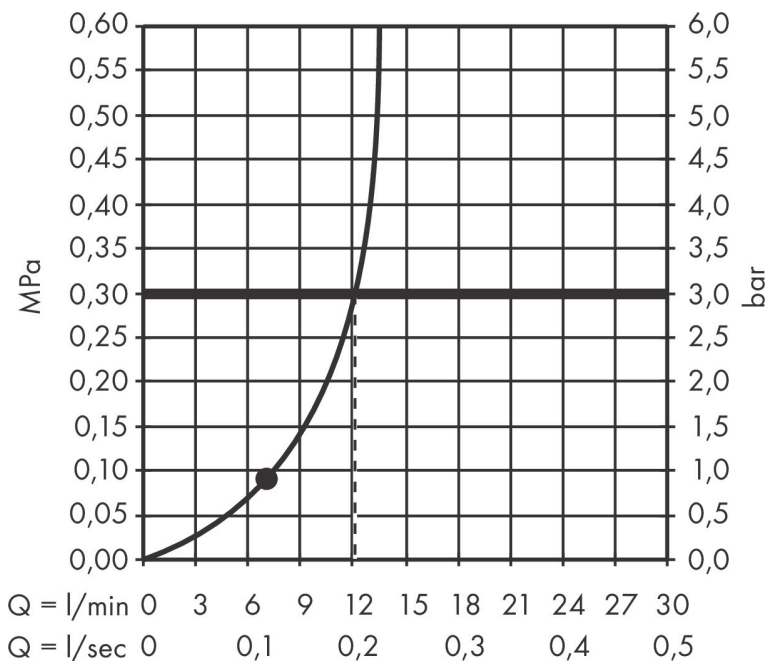

Merk hansgrohe
Artikelnaam **Pulsify E** Hoofddouche 260 1jet
Art.nr. 24330140
Oppervlakte Brushed Bronze
Netto prijs 462,70 EUR

Stroomschema