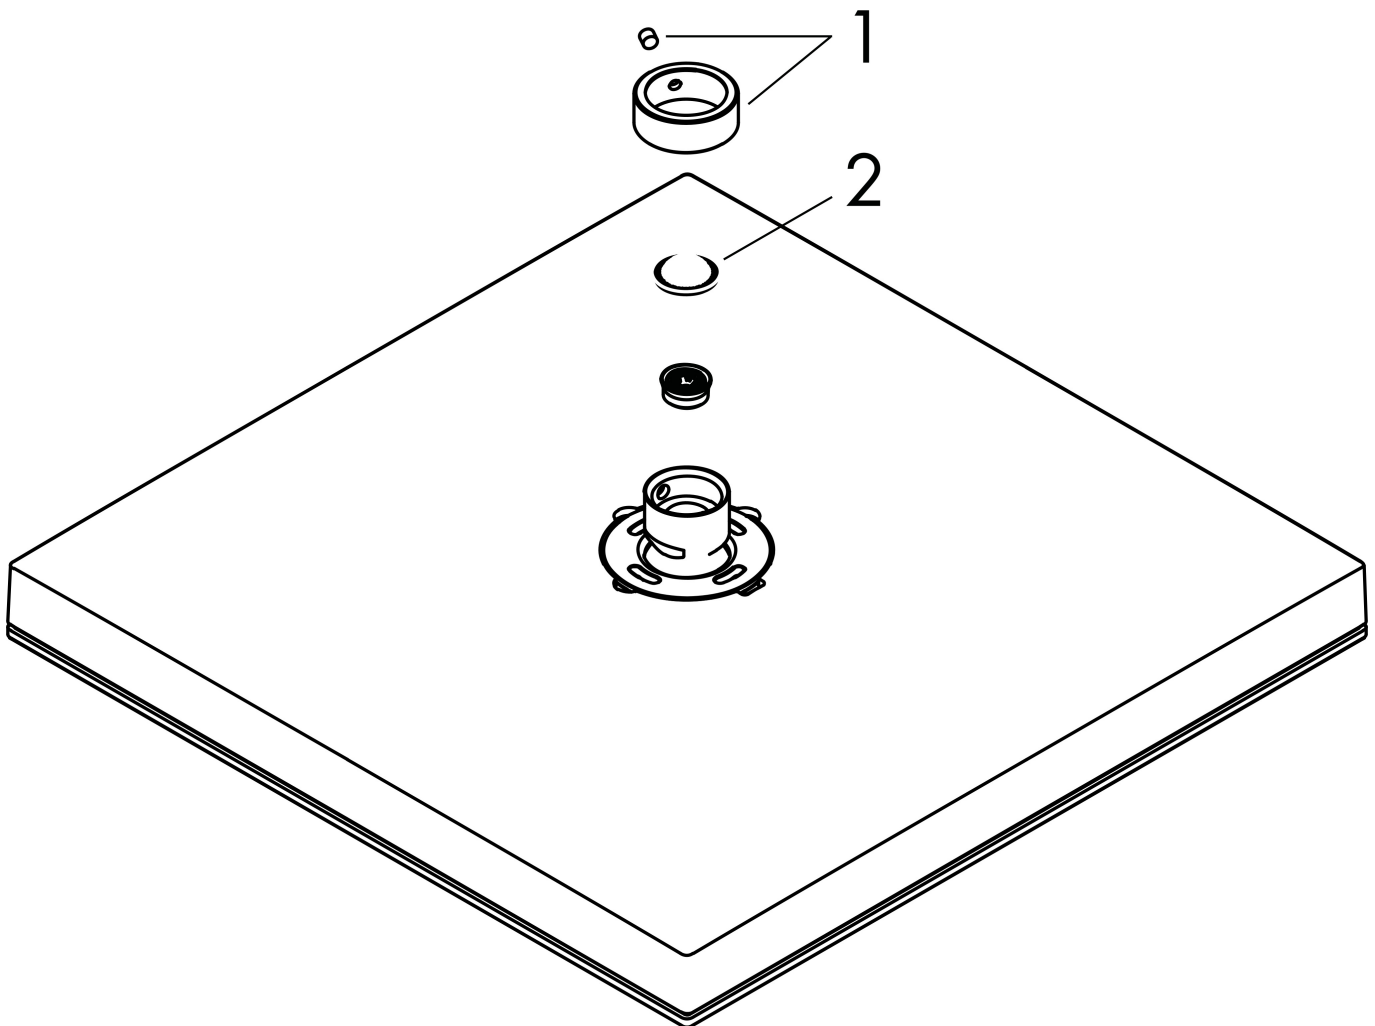

Merk hansgrohe
 Artikelnaam **Pulsify E** Hoofddouche 260 1jet
 Art.nr. 24330140
 Oppervlakte Brushed Bronze
 Netto prijs 462,70 EUR

Product foto

Kenmerken

- diameter straalplaat 260 x 260 mm
- PowderRain
- doorstroomhoeveelheid PowderRain-straal bij 3 bar: 11,7 l/min
- functie van: 7,6 l/min
- maximale doorstroomhoeveelheid bij 3 bar: 11,7 l/min
- Snelle afvoer laat de hoofddouche leeglopen wanneer deze 10° of meer gekanteld is.
- afdekplaat van kunststof
- oppervlak straalplaat: grafiet

Maat tekeningen

Technologie

Straalsoorten

Certificaat

Merk hansgrohe
 Artikelnaam **Pulsify E** Hoofddouche 260 1jet
 Art.nr. 24330140
 Oppervlakte Brushed Bronze
 Netto prijs 462,70 EUR

Benodigde onderdelen (naar keuze)

Product foto	Artikelnaam	Art.nr.	Prijs
	hansgrohe douchearm E 39 cm	24337140	227,35
	hansgrohe plafondaansluiting E 10 cm	24338140	180,20
	hansgrohe plafondaansluiting E 30 cm	24339140	218,90

Merk hansgrohe
 Artikelnaam **Pulsify E** Hoofddouche 260 1jet
 Art.nr. 24330140
 Oppervlakte Brushed Bronze
 Netto prijs 462,70 EUR

Stroomschema

Merk hansgrohe
Artikelnaam **Pulsify E** Hoofddouche 260 1jet
Art.nr. 24330140
Oppervlakte Brushed Bronze
Netto prijs 462,70 EUR

Explosietekening voor bouwjaar: >04/23

Merk hansgrohe
 Artikelnaam **Pulsify E** Hoofddouche 260 1jet
 Art.nr. 24330140
 Oppervlakte Brushed Bronze
 Netto prijs 462,70 EUR