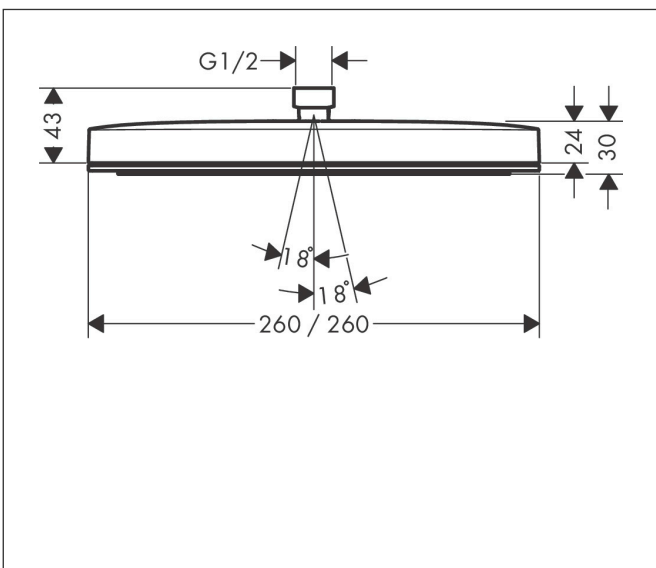

Merk hansgrohe
 Artikelnaam **Pulsify E** Hoofddouche 260 1jet
 Art.nr. 24330140
 Oppervlakte Brushed Bronze
 Netto prijs 462,70 EUR

Product foto

Kenmerken

- diameter straalplaat 260 x 260 mm
- PowderRain
- doorstroomhoeveelheid PowderRain-straal bij 3 bar: 11,7 l/min
- functie van: 7,6 l/min
- maximale doorstroomhoeveelheid bij 3 bar: 11,7 l/min
- Snelle afvoer laat de hoofddouche leeglopen wanneer deze 10° of meer gekanteld is.
- afdekplaat van kunststof
- oppervlak straalplaat: grafiet

Maat tekeningen

Technologie

Straalsoorten

Certificaat

Merk hansgrohe
 Artikelnaam **Pulsify E** Hoofddouche 260 1jet
 Art.nr. 24330140
 Oppervlakte Brushed Bronze
 Netto prijs 462,70 EUR

Benodigde onderdelen (naar keuze)

Product foto	Artikelnaam	Art.nr.	Prijs
	hansgrohe douchearm E 39 cm	24337140	227,35
	hansgrohe plafondaansluiting E 10 cm	24338140	180,20
	hansgrohe plafondaansluiting E 30 cm	24339140	218,90

Merk hansgrohe
 Artikelnaam **Pulsify E** Hoofddouche 260 1jet
 Art.nr. 24330140
 Oppervlakte Brushed Bronze
 Netto prijs 462,70 EUR

Stroomschema

Merk hansgrohe
Artikelnaam **Pulsify E** Hoofddouche 260 1jet
Art.nr. 24330140
Oppervlakte Brushed Bronze
Netto prijs 462,70 EUR

Explosietekening voor bouwjaar: >04/23

Merk hansgrohe
 Artikelnaam **Pulsify E** Hoofddouche 260 1jet
 Art.nr. 24330140
 Oppervlakte Brushed Bronze
 Netto prijs 462,70 EUR