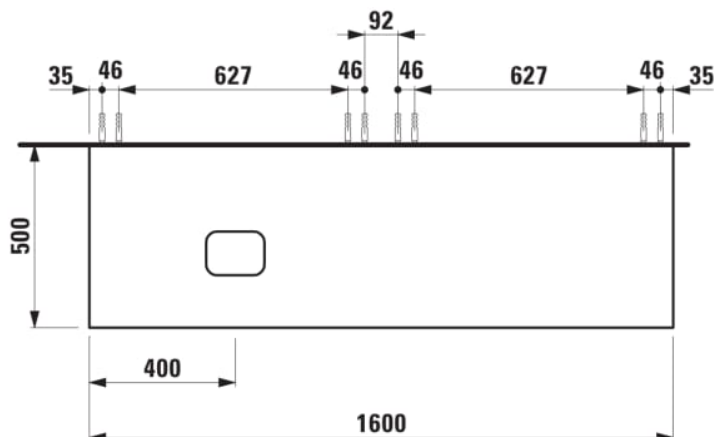

ILBAGNOALESSI

Élément de tiroir 1600, 1 tiroir, avec découpe à gauche, Calce Avorio Top, pour lavabos H818975/6, H818977/8

COULEUR ET FINITION

250 Chêne clair

Combinaison des portes et des tiroirs : 2 Tiroirs

Commodity Code/Import Code Number for Foreign Trad : 94036090

Poids net / kg : 67

Position du lavabo : Gauche

Structure du meuble : Tiroirs

Système d'ouverture et de fermeture : Tiroirs avec fermeture amortie

Type d'installation : Suspendu

Type de lavabo : Vasque

DESSINS TECHNIQUES

COMPATIBLE AVEC

Vasque à poser, oval,
avec cache-bonde en
céramique

H818975...1121

Vasque à poser avec
trop-plein, ovale, avec
cache-bonde en
céramique