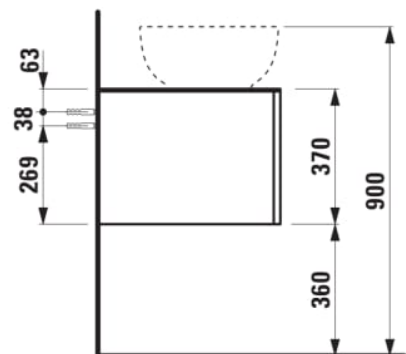

ILBAGNOALESSI

Élément de tiroir 1600, 1 tiroir, avec découpe à gauche, Calce Avorio Top, pour lavabos H818975/6, H818977/8

COULEUR ET FINITION

250 Chêne clair

Combinaison des portes et des tiroirs : 2 Tiroirs

Commodity Code/Import Code Number for Foreign Trad : 94036090

Poids net / kg : 67

Position du lavabo : Gauche

Structure du meuble : Tiroirs

Système d'ouverture et de fermeture : Tiroirs avec fermeture amortie

Type d'installation : Suspendu

Type de lavabo : Vasque

DESSINS TECHNIQUES

COMPATIBLE AVEC

Vasque à poser, oval,
avec cache-bonde en
céramique

H818975...1121

Vasque à poser avec
trop-plein, ovale, avec
cache-bonde en
céramique