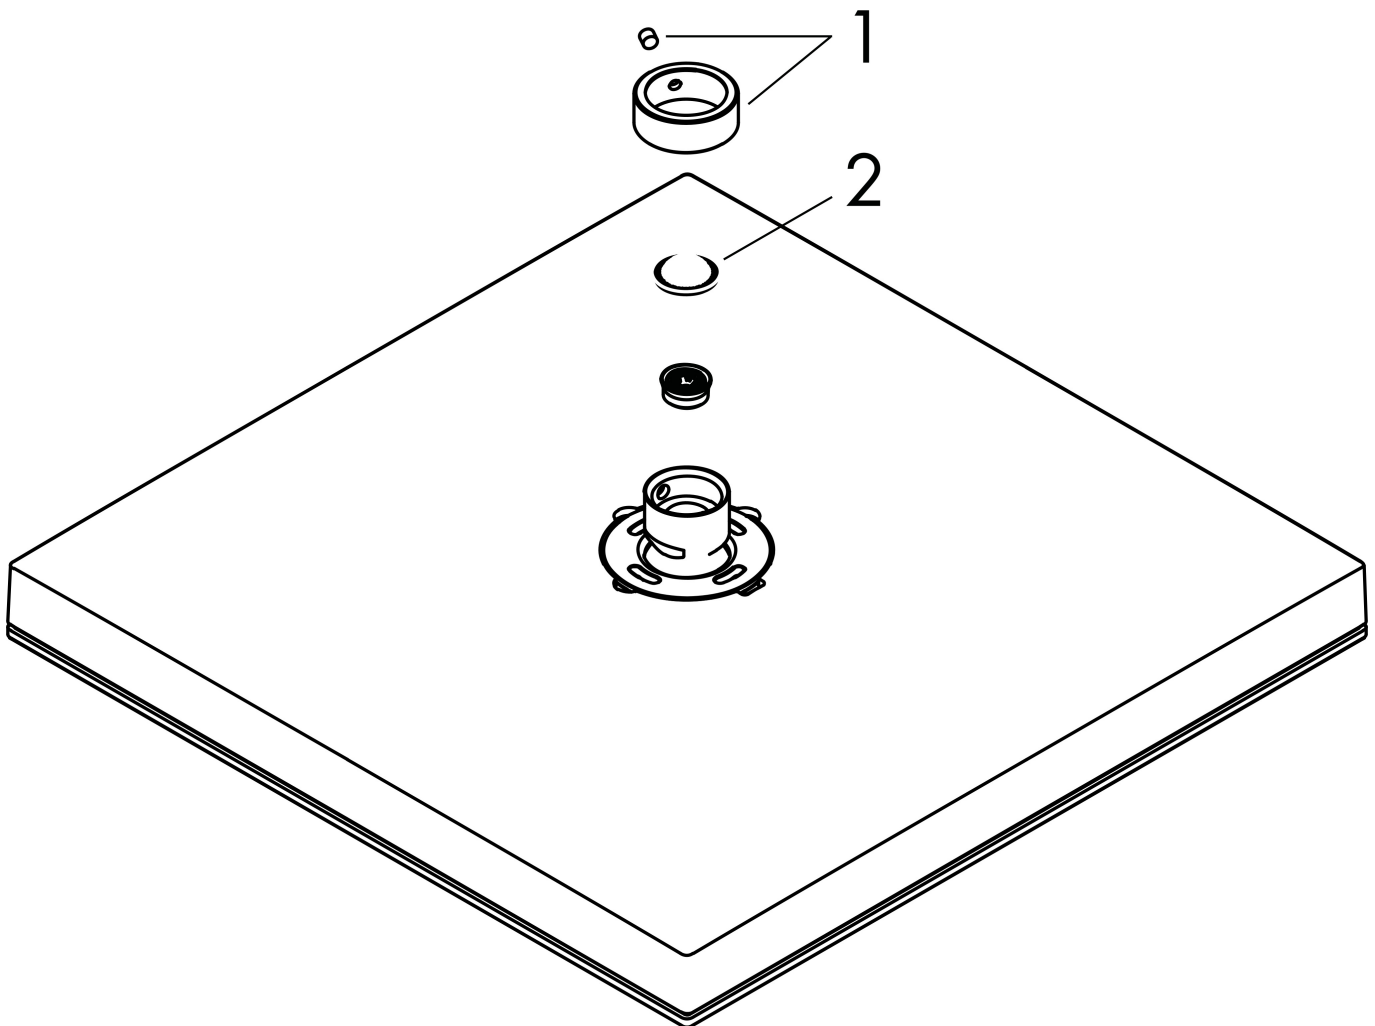

Merk hansgrohe
 Artikelnaam **Pulsify E** Hoofddouche 260 1jet
 Art.nr. 24330670
 Oppervlakte mat zwart
 Netto prijs 401,02 EUR

Product foto

Kenmerken

- diameter straalplaat 260 x 260 mm
- PowderRain
- doorstroomhoeveelheid PowderRain-straal bij 3 bar: 11,7 l/min
- functie van: 7,6 l/min
- maximale doorstroomhoeveelheid bij 3 bar: 11,7 l/min
- Snelle afvoer laat de hoofddouche leeglopen wanneer deze 10° of meer gekanteld is.
- afdekplaat van kunststof
- oppervlak straalplaat: grafiet

Maat tekeningen

Technologie

Straalsoorten

Certificaat

Merk hansgrohe
 Artikelnaam **Pulsify E** Hoofddouche 260 1jet
 Art.nr. 24330670
 Oppervlakte mat zwart
 Netto prijs 401,02 EUR

Benodigde onderdelen (naar keuze)

Product foto	Artikelnaam	Art.nr.	Prijs
	hansgrohe douchearm E 39 cm	24337670	212,21
	hansgrohe plafondaansluiting E 10 cm	24338670	168,20
	hansgrohe plafondaansluiting E 30 cm	24339670	204,34

Merk hansgrohe
 Artikelnaam **Pulsify E** Hoofddouche 260 1jet
 Art.nr. 24330670
 Oppervlakte mat zwart
 Netto prijs 401,02 EUR

Stroomschema

Merk	hansgrohe
Artikelnaam	Pulsify E Hoofddouche 260 1jet
Art.nr.	24330670
Oppervlakte	mat zwart
Netto prijs	401,02 EUR

Explosietekening voor bouwjaar: >04/23

Merk hansgrohe
Artikelnaam **Pulsify E** Hoofddouche 260 1jet
Art.nr. 24330670
Oppervlakte mat zwart
Netto prijs 401,02 EUR