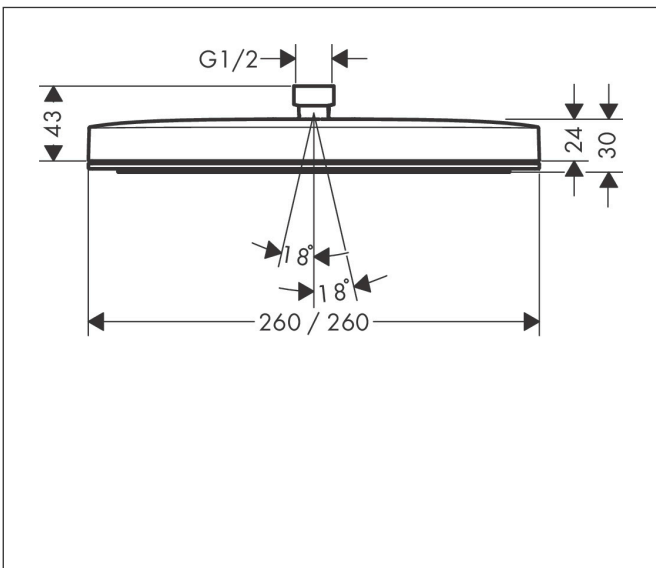

Merk hansgrohe
 Artikelnaam **Pulsify E** Hoofddouche 260 1jet
 Art.nr. 24330670
 Oppervlakte mat zwart
 Netto prijs 401,02 EUR

Product foto

Kenmerken

- diameter straalplaat 260 x 260 mm
- PowderRain
- doorstroomhoeveelheid PowderRain-straal bij 3 bar: 11,7 l/min
- functie van: 7,6 l/min
- maximale doorstroomhoeveelheid bij 3 bar: 11,7 l/min
- Snelle afvoer laat de hoofddouche leeglopen wanneer deze 10° of meer gekanteld is.
- afdekplaat van kunststof
- oppervlak straalplaat: grafiet

Maat tekeningen

Technologie

Straalsoorten

Certificaat

Merk hansgrohe
 Artikelnaam **Pulsify E** Hoofddouche 260 1jet
 Art.nr. 24330670
 Oppervlakte mat zwart
 Netto prijs 401,02 EUR

Benodigde onderdelen (naar keuze)

Product foto	Artikelnaam	Art.nr.	Prijs
	hansgrohe douchearm E 39 cm	24337670	212,21
	hansgrohe plafondaansluiting E 10 cm	24338670	168,20
	hansgrohe plafondaansluiting E 30 cm	24339670	204,34

Merk hansgrohe
 Artikelnaam **Pulsify E** Hoofddouche 260 1jet
 Art.nr. 24330670
 Oppervlakte mat zwart
 Netto prijs 401,02 EUR

Stroomschema

Merk	hansgrohe
Artikelnaam	Pulsify E Hoofddouche 260 1jet
Art.nr.	24330670
Oppervlakte	mat zwart
Netto prijs	401,02 EUR

Explosietekening voor bouwjaar: >04/23

Merk hansgrohe
Artikelnaam **Pulsify E** Hoofddouche 260 1jet
Art.nr. 24330670
Oppervlakte mat zwart
Netto prijs 401,02 EUR