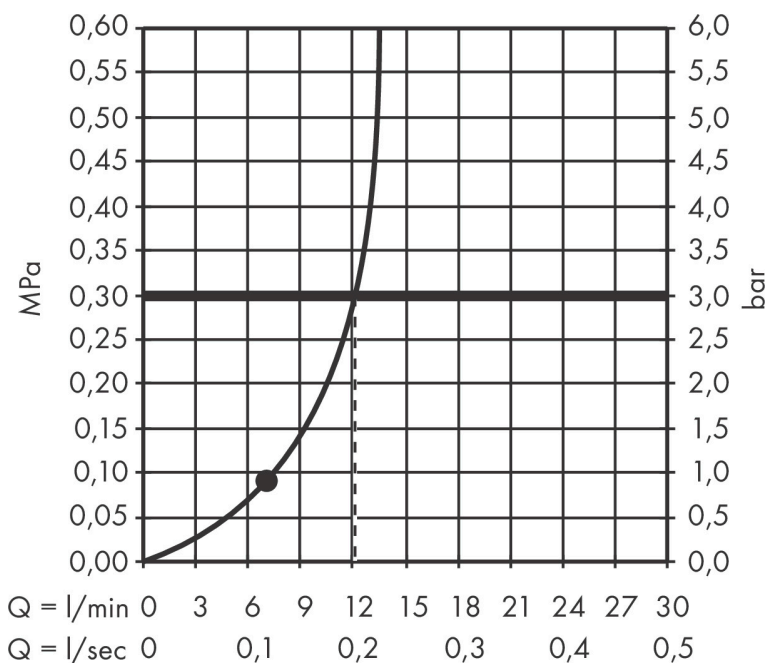

Merk hansgrohe
Artikelnaam **Pulsify E** Hoofddouche 260 1jet
Art.nr. 24330670
Oppervlakte mat zwart
Netto prijs 401,02 EUR

Stroomschema