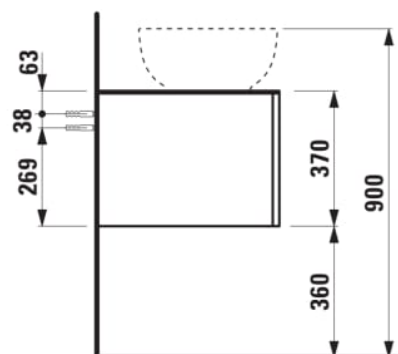

ILBAGNOALESSI

Élément de tiroir 1600, 1 tiroir, avec découpe à gauche, Calce Avorio Top, pour lavabos H818975/6, H818977/8

COULEUR ET FINITION

630 Noce canaletto (Placage de bois véritable) / Verre blanc

Combinaison des portes et des tiroirs : 2
Tiroirs

Commodity Code/Import Code Number for
Foreign Trad : 94036090

Poids net / kg : 67

Position du lavabo : Gauche

Structure du meuble : Tiroirs

Système d'ouverture et de fermeture : Tiroirs
avec fermeture amortie

Type d'installation : Suspendu

Type de lavabo : Vasque

DESSINS TECHNIQUES

COMPATIBLE AVEC

Vasque à poser, oval,
avec cache-bonde en
céramique

H818975...1121

Vasque à poser avec
trop-plein, ovale, avec
cache-bonde en
céramique