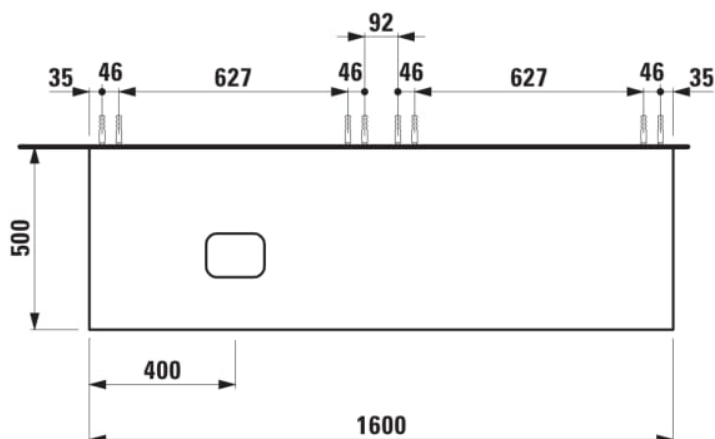

ILBAGNOALESSI

Élément de tiroir 1600, 1 tiroir, avec découpe à gauche, Calce Avorio Top, pour lavabos H818975/6, H818977/8

COULEUR ET FINITION

630 Noce canaletto (Placage de bois véritable) / Verre blanc

Combinaison des portes et des tiroirs : 2
Tiroirs

Commodity Code/Import Code Number for
Foreign Trad : 94036090

Poids net / kg : 67

Position du lavabo : Gauche

Structure du meuble : Tiroirs

Système d'ouverture et de fermeture : Tiroirs
avec fermeture amortie

Type d'installation : Suspendu

Type de lavabo : Vasque

DESSINS TECHNIQUES

COMPATIBLE AVEC

Vasque à poser, oval,
avec cache-bonde en
céramique

H818975...1121

Vasque à poser avec
trop-plein, ovale, avec
cache-bonde en
céramique