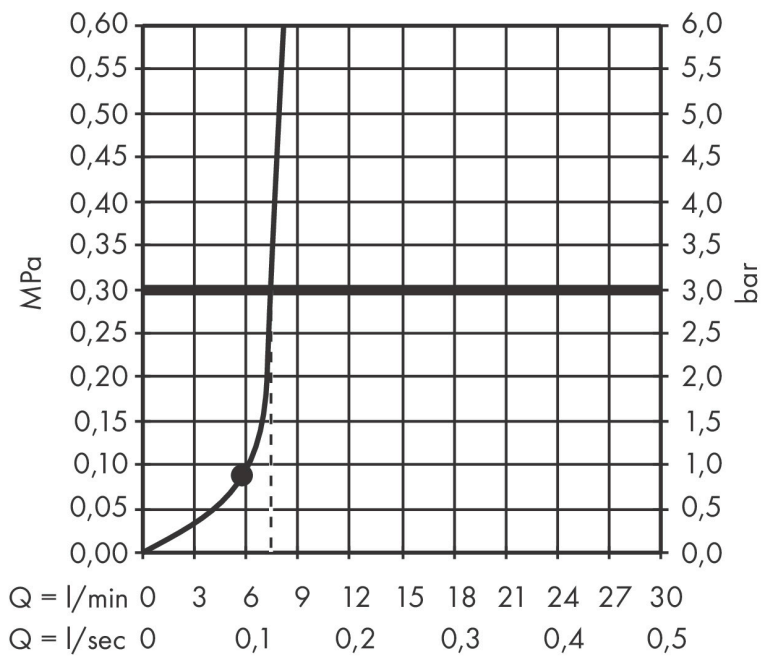

Merk hansgrohe
Artikelnaam **Pulsify E** Hoofddouche 260 1jet EcoSmart
Art.nr. 24331000
Oppervlakte chroom
Netto prijs 308,36 EUR

Stroomschema