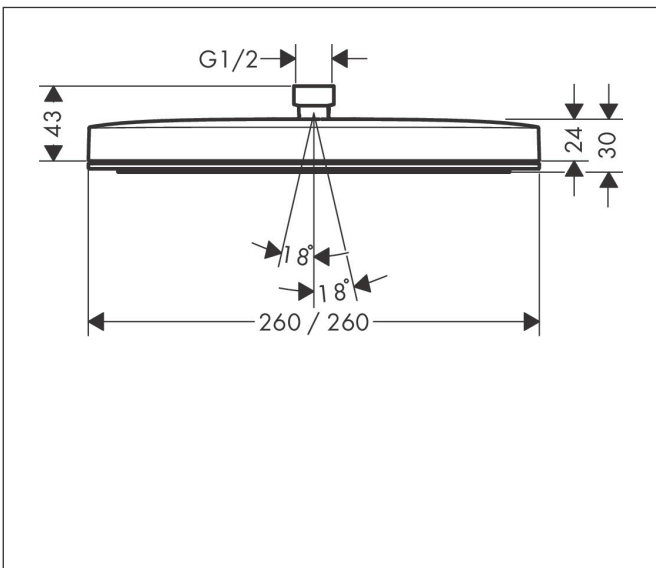

Merk hansgrohe
 Artikelnaam **Pulsify E** Hoofddouche 260 1jet EcoSmart
 Art.nr. 24331000
 Oppervlakte chroom
 Netto prijs 308,36 EUR

Product foto

Maat tekeningen

Kenmerken

- diameter straalplaat 260 x 260 mm
- PowderRain
- doorstroomhoeveelheid PowderRain-straal bij 3 bar: 8,4 l/min
- functie van: 7 l/min
- maximale doorstroomhoeveelheid bij 3 bar: 8,4 l/min
- Snelle afvoer laat de hoofddouche leeglopen wanneer deze 10° of meer gekanteld is.
- afdekplaat van kunststof
- oppervlak straalplaat: grafiet
- EcoSmart: Veel waterplezier met veel minder water

Technologie

Straalsoorten

Certificaat

Merk hansgrohe
 Artikelnaam **Pulsify E** Hoofddouche 260 1jet EcoSmart
 Art.nr. 24331000
 Oppervlakte chroom
 Netto prijs 308,36 EUR

Benodigde onderdelen (naar keuze)

Product foto	Artikelnaam	Art.nr.	Prijs
	hansgrohe douchearm E 39 cm	24337000	151,56
	hansgrohe plafondaansluiting E 10 cm	24338000	120,13
	hansgrohe plafondaansluiting E 30 cm	24339000	145,93

Merk hansgrohe
 Artikelnaam **Pulsify E** Hoofddouche 260 1jet EcoSmart
 Art.nr. 24331000
 Oppervlakte chroom
 Netto prijs 308,36 EUR