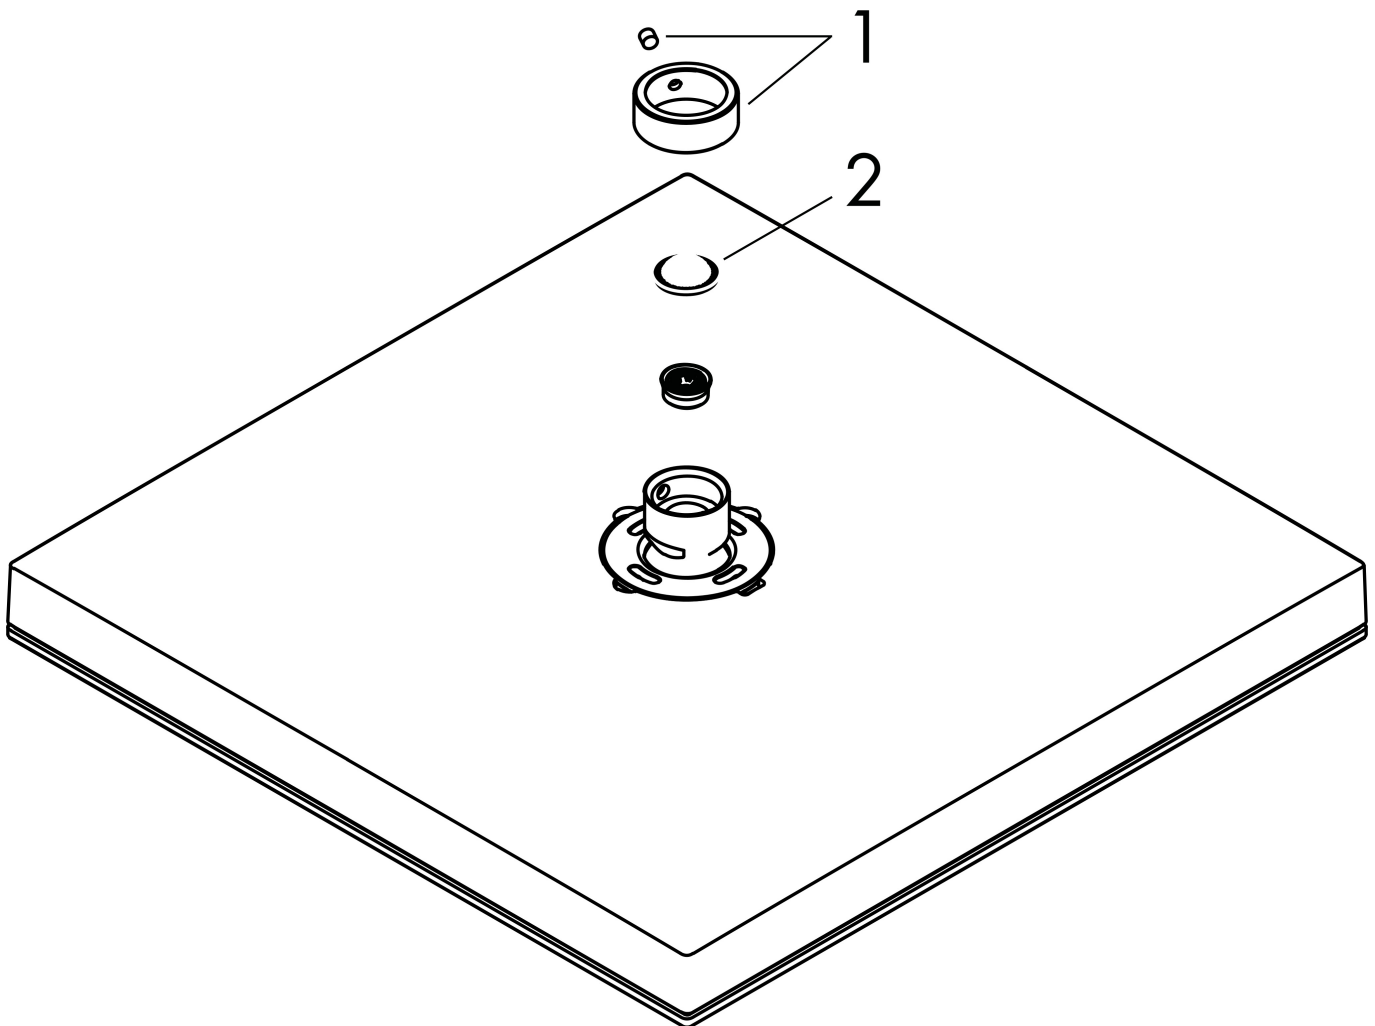

Merk hansgrohe
 Artikelnaam **Pulsify E** Hoofddouche 260 1jet EcoSmart
 Art.nr. 24331000
 Oppervlakte chroom
 Netto prijs 308,36 EUR

Product foto

Maat tekeningen

Kenmerken

- diameter straalplaat 260 x 260 mm
- PowderRain
- doorstroomhoeveelheid PowderRain-straal bij 3 bar: 8,4 l/min
- functie van: 7 l/min
- maximale doorstroomhoeveelheid bij 3 bar: 8,4 l/min
- Snelle afvoer laat de hoofddouche leeglopen wanneer deze 10° of meer gekanteld is.
- afdekplaat van kunststof
- oppervlak straalplaat: grafiet
- EcoSmart: Veel waterplezier met veel minder water

Technologie

Straalsoorten

Certificaat

Merk hansgrohe
 Artikelnaam **Pulsify E** Hoofddouche 260 1jet EcoSmart
 Art.nr. 24331000
 Oppervlakte chroom
 Netto prijs 308,36 EUR

Benodigde onderdelen (naar keuze)

Product foto	Artikelnaam	Art.nr.	Prijs
	hansgrohe douchearm E 39 cm	24337000	151,56
	hansgrohe plafondaansluiting E 10 cm	24338000	120,13
	hansgrohe plafondaansluiting E 30 cm	24339000	145,93

Merk hansgrohe
 Artikelnaam **Pulsify E** Hoofddouche 260 1jet EcoSmart
 Art.nr. 24331000
 Oppervlakte chroom
 Netto prijs 308,36 EUR

Stroomschema

Merk hansgrohe
Artikelnaam **Pulsify E** Hoofddouche 260 1jet EcoSmart
Art.nr. 24331000
Oppervlakte chroom
Netto prijs 308,36 EUR

Explosietekening voor bouwjaar: >04/23

Merk hansgrohe
 Artikelnaam **Pulsify E** Hoofddouche 260 1jet EcoSmart
 Art.nr. 24331000
 Oppervlakte chroom
 Netto prijs 308,36 EUR