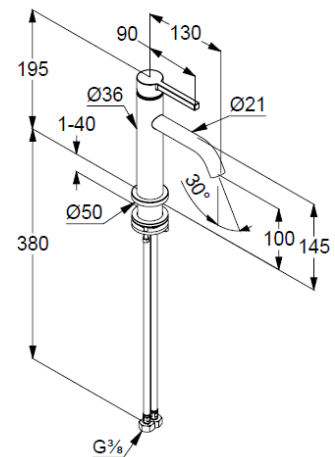

geschlossener Hebel, Metall

Strahlregler, S-Pointer M18,5 PCA

Keramik-Kartusche

Durchflussmenge bei 3 bar 4,5 l/min.

fester Auslauf

flexible Druckschläuche G3/8 DVGW zugelassen

Schaftbefestigung

EU-Taxonomie: max. 6 l/min. -

wesentlicher Beitrag (SC) möglich

Produktabbildung/ Product picture

Maßzeichnung/ Dimensional drawing

Durchfluss/ Flow rate