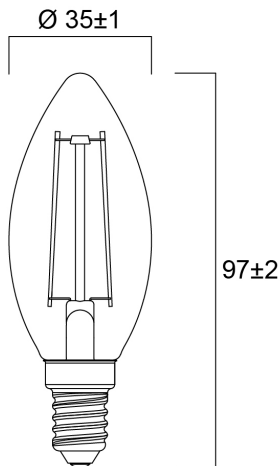

ToLEDo™ Retro Kaars 2,5W CL 250lm 827 E14 SL

Artikelnummer 0029371

SYLVANIA

ToLEDo Retro Flamme 2,5W 250lm 827 E14. Reeks led filamentlampen. Afgewerkt met een gloeidraad effect voor een visuele uitstraling vergelijkbaar met een traditionele lamp. Tot 90% energiebesparing vergeleken met gloeilampen. CRI > 80 - Beschikbaar in 1700K, 2200K, 2400K, 2700K en 4000K. Perfect homogene en extreem brede 300° lichtspreading.300°. Onmiddellijke ontsteking bij 100% lichtstroom. Beschikbaar in dimbare uitvoering. Verwachte levensduur : 15.000 uur - 50.000 schakelcycli.Ideaal voor het vervangen van gloeilampen tot 100W. 3 jaar garantie. Niet geschikt voor gesloten armaturen.

Technische gegevens

Afmetingen (mm)

Fotometrie

ToLEDo™ Retro Kaars 2,5W CL 250lm 827 E14 SL

Artikelnummer 0029371

SYLVANIA

Algemene gegevens

Productnaam	ToLEDo™ Retro Kaars 2,5W CL 250lm 827 E14 SL
Technologie	LED
Vermogen (nominale) (W)	2.5
Lampvoet	E14
Type armatuur (open/gesloten)	Open
Algemene toepassing	Horeca, Residentieel & Consument
Omgevingstemperatuur (°C)	-20°C...+40°C
Werkings temperatuur (°)	25
ETIM klasse	EC001959
E-nummer FI	4740927
Garantie	3 jaar

Gegevens levensduur

Gemiddelde nominale levensduur - L70 B50	15000
Gemiddelde levensduur (nominale) (u)	15000
Gemiddelde levensduur (nominale) (uur)	15000

Fysieke gegevens

Lengte (mm)	97
Nominale diameter product (mm)	35
Gewicht (kg)	0.021

ToLEDo™ Retro Kaars 2,5W CL 250lm 827 E14 SL

Artikelnummer 0029371

SYLVANIA

Verpakkingen

EAN code	5410288293714
Enkele lengte verpakking (cm)	11.0
Enkele breedte verpakking (cm)	4.5
Hoogte eenheidsverpakking (cm)	4.5
DUN14 (inner)	15410288293711
Eenheden per omdoos	6
Lengte omdoos (cm)	14.3
Breedte omdoos (cm)	9.7
Diepte omdoos (cm)	12.0