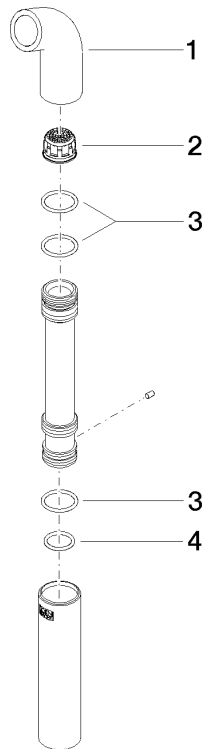

Brause für Brausegarnitur Gießrohr 31 x 191 x 50 mm - Chrom gebürstet

04 12 11 073 01

Brause für Brausegarnitur Gießrohr 31 x 191 x 50 mm - Chrom gebürstet

04 12 11 073 01

Brause für Brausegarnitur Gießrohr 31 x 191 x 50 mm - Chrom gebürstet

04 12 11 073 01

Brause für Brausegarnitur Gießrohr 31 x 191 x 50 mm - Chrom gebürstet

04 12 11 073 01

Brause für Brausegarnitur Gießrohr 31 x 191 x 50 mm - Chrom gebürstet

04 12 11 073 01

Ersatzteilstückliste

Nr.	Artikelnummer	Benennung	Verbaumenge	Lieferzeit
	09 30 01 202-93	Auslauf	6	20