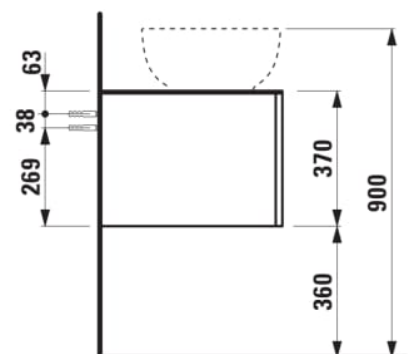

## ILBAGNOALESSI

Élément de tiroir 1600, 1 tiroir, avec découpe à gauche, Calce Avorio Top, pour lavabos H818975/6, H818977/8

### COULEUR ET FINITION

■ 990 Special colour

Combinaison des portes et des tiroirs : 2  
Tiroirs

Commodity Code/Import Code Number for  
Foreign Trad : 94036090

Poids net / kg : 67

Position du lavabo : Gauche

Structure du meuble : Tiroirs

Système d'ouverture et de fermeture : Tiroirs  
avec fermeture amortie

Type d'installation : Suspendu

Type de lavabo : Vasque

## DESSINS TECHNIQUES