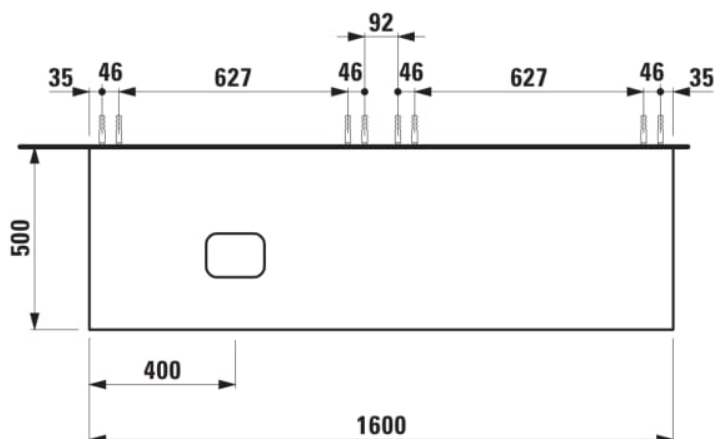

## ILBAGNOALESSI

Élément de tiroir 1600, 1 tiroir, avec découpe à gauche, Calce Avorio Top, pour lavabos H818975/6, H818977/8

### COULEUR ET FINITION

■ 990 Special colour

Combinaison des portes et des tiroirs : 2  
Tiroirs

Commodity Code/Import Code Number for  
Foreign Trad : 94036090

Poids net / kg : 67

Position du lavabo : Gauche

Structure du meuble : Tiroirs

Système d'ouverture et de fermeture : Tiroirs  
avec fermeture amortie

Type d'installation : Suspendu

Type de lavabo : Vasque

## DESSINS TECHNIQUES