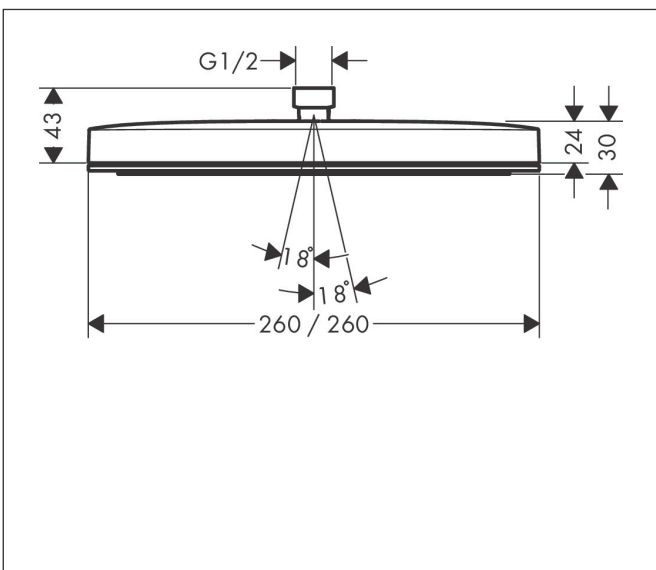

Merk hansgrohe
 Artikelnaam **Pulsify E** Hoofddouche 260 1jet EcoSmart
 Art.nr. 24331140
 Oppervlakte Brushed Bronze
 Netto prijs 462,70 EUR

Product foto

Kenmerken

- diameter straalplaat 260 x 260 mm
- PowderRain
- doorstroomhoeveelheid PowderRain-straal bij 3 bar: 8,4 l/min
- functie van: 7 l/min
- maximale doorstroomhoeveelheid bij 3 bar: 8,4 l/min
- Snelle afvoer laat de hoofddouche leeglopen wanneer deze 10° of meer gekanteld is.
- afdekplaat van kunststof
- oppervlak straalplaat: grafiet
- EcoSmart: Veel waterplezier met veel minder water

Maat tekeningen

Technologie

Straalsoorten

Certificaat

Merk hansgrohe
 Artikelnaam **Pulsify E** Hoofddouche 260 1jet EcoSmart
 Art.nr. 24331140
 Oppervlakte Brushed Bronze
 Netto prijs 462,70 EUR

Benodigde onderdelen (naar keuze)

Product foto	Artikelnaam	Art.nr.	Prijs
	hansgrohe douchearm E 39 cm	24337140	227,35
	hansgrohe plafondaansluiting E 10 cm	24338140	180,20
	hansgrohe plafondaansluiting E 30 cm	24339140	218,90

Merk hansgrohe
 Artikelnaam **Pulsify E** Hoofddouche 260 1jet EcoSmart
 Art.nr. 24331140
 Oppervlakte Brushed Bronze
 Netto prijs 462,70 EUR