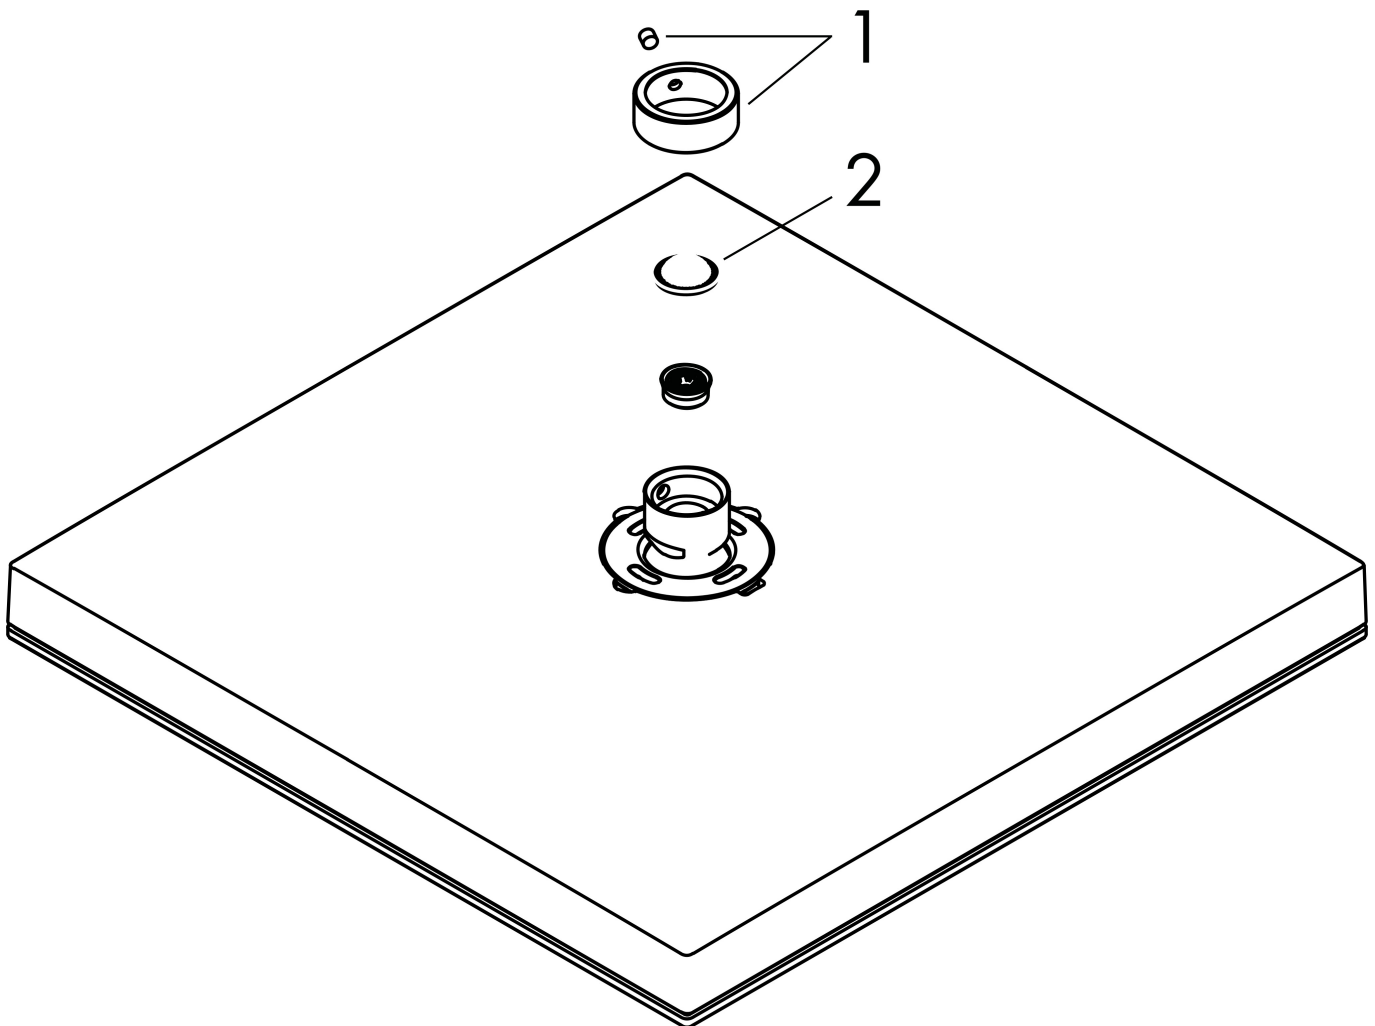

Merk hansgrohe
 Artikelnaam **Pulsify E** Hoofddouche 260 1jet EcoSmart
 Art.nr. 24331140
 Oppervlakte Brushed Bronze
 Netto prijs 462,70 EUR

Product foto

Kenmerken

- diameter straalplaat 260 x 260 mm
- PowderRain
- doorstroomhoeveelheid PowderRain-straal bij 3 bar: 8,4 l/min
- functie van: 7 l/min
- maximale doorstroomhoeveelheid bij 3 bar: 8,4 l/min
- Snelle afvoer laat de hoofddouche leeglopen wanneer deze 10° of meer gekanteld is.
- afdekplaat van kunststof
- oppervlak straalplaat: grafiet
- EcoSmart: Veel waterplezier met veel minder water

Product foto	Artikelnaam	Art.nr.	Prijs
	hansgrohe douchearm E 39 cm	24337140	227,35
	hansgrohe plafondaansluiting E 10 cm	24338140	180,20
	hansgrohe plafondaansluiting E 30 cm	24339140	218,90

Merk hansgrohe
 Artikelnaam **Pulsify E** Hoofddouche 260 1jet EcoSmart
 Art.nr. 24331140
 Oppervlakte Brushed Bronze
 Netto prijs 462,70 EUR

Stroomschema

Merk hansgrohe
Artikelnaam **Pulsify E** Hoofddouche 260 1jet EcoSmart
Art.nr. 24331140
Oppervlakte Brushed Bronze
Netto prijs 462,70 EUR

Explosietekening voor bouwjaar: >04/23

Merk hansgrohe
 Artikelnaam **Pulsify E** Hoofddouche 260 1jet EcoSmart
 Art.nr. 24331140
 Oppervlakte Brushed Bronze
 Netto prijs 462,70 EUR