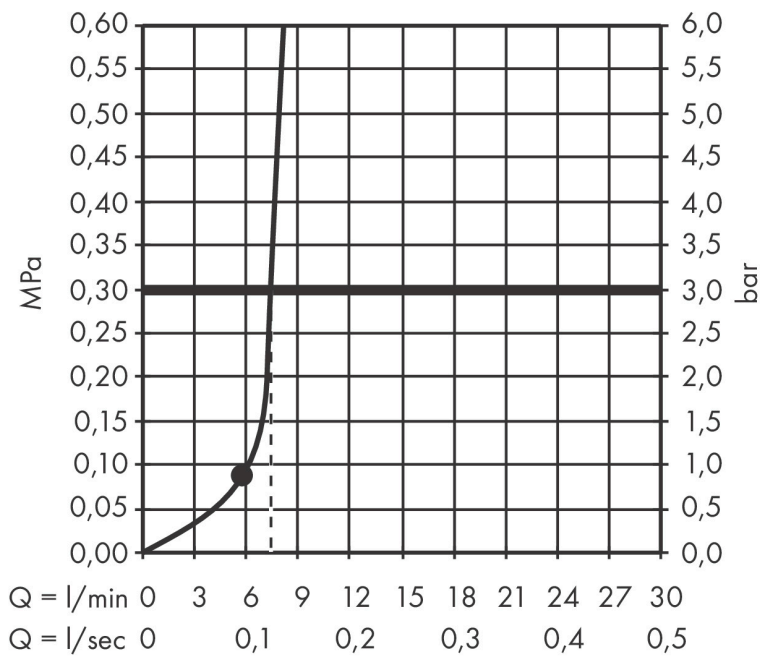

Merk hansgrohe
Artikelnaam **Pulsify E** Hoofddouche 260 1jet EcoSmart
Art.nr. 24331140
Oppervlakte Brushed Bronze
Netto prijs 462,70 EUR

Stroomschema