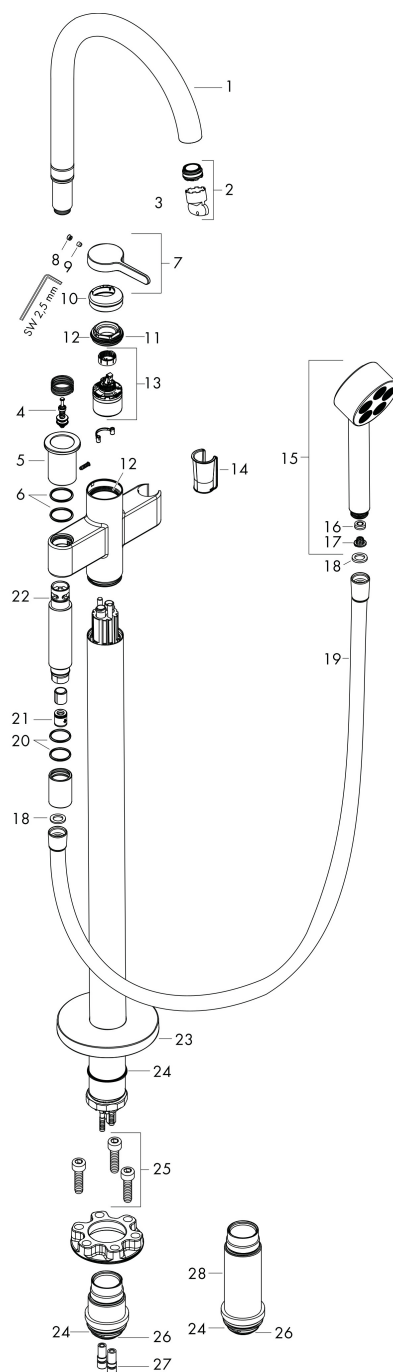

Merk AXOR
Artikelnaam **AXOR One** vrijstaande badmengkraan met handdouche
Art.nr. 48440670
Oppervlakte Mat zwart
Netto prijs 3.018,44 EUR

Explosietekening voor bouwjaar: >04/21

Merk	AXOR
Artikelnaam	AXOR One vrijstaande badmengkraan met handdouche
Art.nr.	48440670
Oppervlakte	Mat zwart
Netto prijs	3.018,44 EUR

Onderdelen voor bouwjaar: >04/21

Pos	Beschrijving	Art.nr.	Prijs
1	uitloop compl.	94017670	221,40
2	perlator M24x1 (30 l/min)	98998000	25,70
3	servicesleutel	95661000	4,80
4	omstelling	96297000	25,70
5	trekknop	94043670	147,60
6	O-ring 23x2	98398000	3,00
7	greep	94026670	78,00
8	inbusschroef M5x5	98446000	3,00
9	greepstop	94440610	3,00
10	rozet	94027670	30,60
11	moer	93995000	20,40
12	O-ring 35x1,5	92114000	4,80
13	kardoes compl.	93895000	40,60
14	gummi	92858000	4,80
15	Handdouche	48651670	184,49
16	doorstroombegrenzer (9 l/min)	95659000	7,70
17	zeef	92672000	4,80
18	dichting	98058000	3,00
19	doucheslang Isiflex'B 1,25 m	28272670	43,50
20	O-Ring 22x2	98185000	3,00
21	terugslagklepset DW 15	94074000	12,70
22	O-ring 18x2,2	98401000	3,00
23	rozet	94038670	117,60
24	O-ring 44x2,5	98162000	3,00
25	cilinderkopschroef M10x35	97670000	12,70
26	O-ring 29x3	98371000	4,80
27	O-ring 7x2	98419000	3,00
28	verlengset 60 mm	93882000	227,60
a	Basisset	10452180	566,89