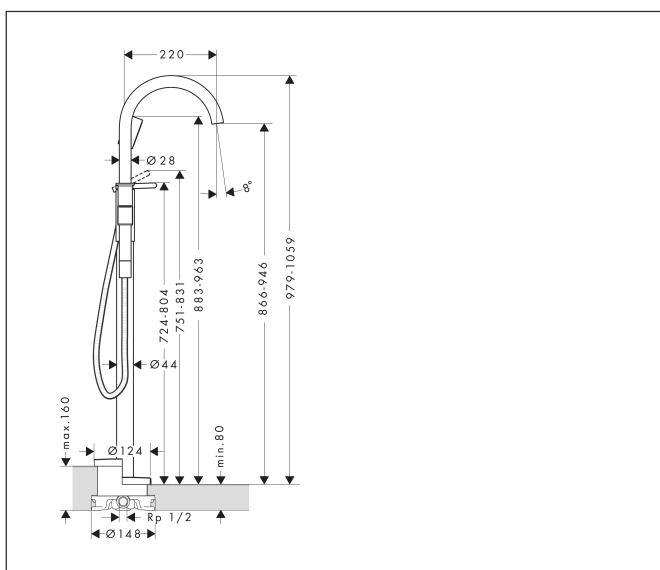

Merk	AXOR
Artikelnaam	<b>AXOR One</b> vrijstaande badmengkraan met handdouche
Art.nr.	48440670
Oppervlakte	Mat zwart
Netto prijs	3.018,44 EUR

## Maat tekeningen

## Kenmerken

- voorsprong uitloop 220 mm
- straalsoort mengkraan: normale straal
- straalsoort handdouche: PowderRain
- maximale doorstroomhoeveelheid bij 3 bar: 21,5 l/min
- keramisch kardoos
- temperatuurbegrenzing instelbaar
- omstelling met automatische reset
- aansluiting: inbouwdeel
- opbouwmontage