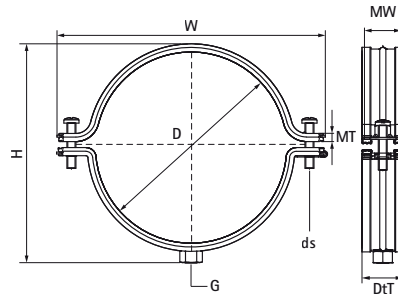

### Features & benefits

- with quick locking system
- patented design
- rubber lining is conjoined with the clamp (lining stays attached when sliding the spiral duct)
- material: pipe clamp made of steel
- pre-galvanized
- noise insulating lining made of TPE rubber, black

Product Number	VVS Number	Connection Thread	Total Height	Total Width	Total Depth	Material Width	Material Thickness	Screw Size	Maximum Allowed Load Faz	Approvals
Reference letter		G	H	W	DtT	MW	MT	ds	Fa,z	
Unit description			mm	mm	mm	mm	mm		N	
4115080	018025608	M8	101	136	28	25	1.25	M6	720	ITB (KOT)
4115100	018025610	M8	122	157	28	25	1.25	M6	720	ITB (KOT), EPD
4115125	018025612	M8	146	181	28	25	1.25	M6	720	ITB (KOT), EPD
4115140	018025614	M8	162	197	28	25	1.25	M6	720	ITB (KOT), EPD
4115150	018025615	M8	171	206	28	25	1.25	M6	720	ITB (KOT), EPD
4115160	018025616	M8	182	216	28	25	1.25	M6	720	ITB (KOT), EPD
4115180	018025618	M8	202	237	28	25	1.25	M6	720	ITB (KOT), EPD
4115200	018025620	M8	221	256	28	25	1.25	M6	720	ITB (KOT), EPD
4115225		M8	247	282	28	25	1.25	M6	720	ITB (KOT), EPD
4115250	018025625	M8	271	306	28	25	1.25	M6	720	ITB (KOT), EPD
4115280		M8	303	338	28	25	1.25	M6	720	ITB (KOT)
4115300		M8	323	358	28	25	1.25	M6	720	ITB (KOT)
4115315	018025632	M8	338	373	28	25	1.25	M6	720	ITB (KOT)
4115355	018025636	M8	378	413	28	25	1.25	M6	720	ITB (KOT), EPD
4115400	018025640	M8	423	458	28	25	1.25	M6	720	ITB (KOT), EPD