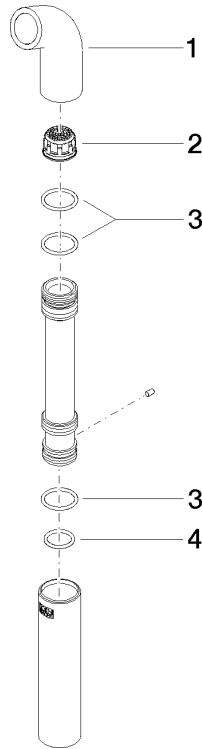

Brause für Brausegarnitur Gießrohr 31 x 191 x 50 mm - Cyprum

04 12 11 073 01

Brause für Brausegarnitur Gießrohr 31 x 191 x 50 mm - Cyprum

04 12 11 073 01

Brause für Brausegarnitur Gießrohr 31 x 191 x 50 mm - Cyprum

04 12 11 073 01

Brause für Brausegarnitur Gießrohr 31 x 191 x 50 mm - Cyprum

04 12 11 073 01

Brause für Brausegarnitur Gießrohr 31 x 191 x 50 mm - Cyprum

04 12 11 073 01

Ersatzteilstückliste

Nr.	Artikelnummer	Benennung	Verbaumenge	Lieferzeit
	09 30 01 202-49	Rohr Ø 26 x 82 mm - Cyprum	6	-