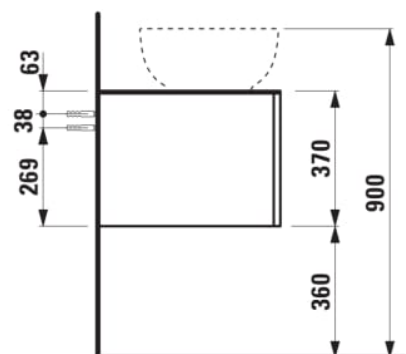

## ILBAGNOALESSI

Élément de tiroir 1600, 1 tiroir, avec découpe à gauche, Calce Avorio Top, pour lavabos H818975/6, H818977/8

### COULEUR ET FINITION

 999 Multicolour

Combinaison des portes et des tiroirs : 2  
Tiroirs

Commodity Code/Import Code Number for  
Foreign Trad : 94036090

Poids net / kg : 67

Position du lavabo : Gauche

Structure du meuble : Tiroirs

Système d'ouverture et de fermeture : Tiroirs  
avec fermeture amortie

Type d'installation : Suspendu

Type de lavabo : Vasque

## DESSINS TECHNIQUES