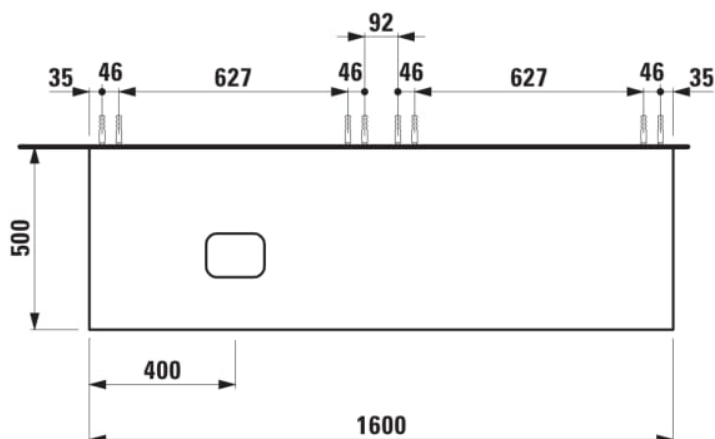

## ILBAGNOALESSI

Élément de tiroir 1600, 1 tiroir, avec découpe à gauche, Calce Avorio Top, pour lavabos H818975/6, H818977/8

### COULEUR ET FINITION

 999 Multicolour

Combinaison des portes et des tiroirs : 2  
Tiroirs

Commodity Code/Import Code Number for  
Foreign Trad : 94036090

Poids net / kg : 67

Position du lavabo : Gauche

Structure du meuble : Tiroirs

## DESSINS TECHNIQUES