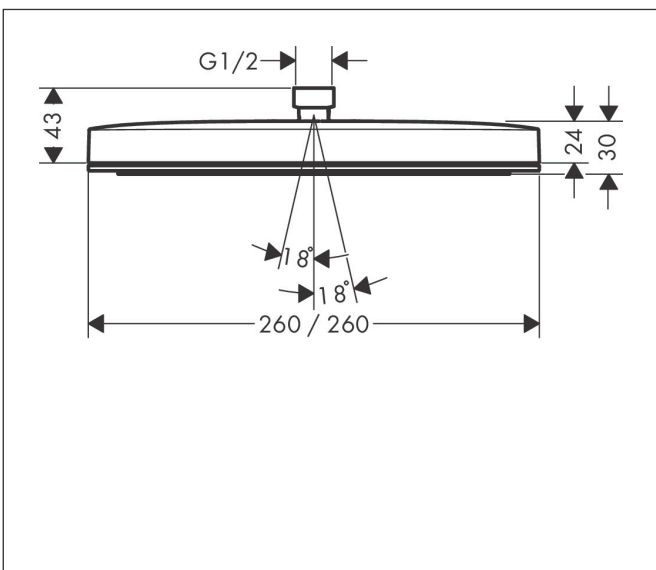

Merk hansgrohe
 Artikelnaam **Pulsify E** Hoofddouche 260 1jet EcoSmart
 Art.nr. 24331670
 Oppervlakte mat zwart
 Netto prijs 401,02 EUR

Product foto

Kenmerken

- diameter straalplaat 260 x 260 mm
- PowderRain
- doorstroomhoeveelheid PowderRain-straal bij 3 bar: 8,4 l/min
- functie van: 7 l/min
- maximale doorstroomhoeveelheid bij 3 bar: 8,4 l/min
- Snelle afvoer laat de hoofddouche leeglopen wanneer deze 10° of meer gekanteld is.
- afdekplaat van kunststof
- oppervlak straalplaat: grafiet
- EcoSmart: Veel waterplezier met veel minder water

Maat tekeningen

Technologie

Straalsoorten

Certificaat

Merk hansgrohe
 Artikelnaam **Pulsify E** Hoofddouche 260 1jet EcoSmart
 Art.nr. 24331670
 Oppervlakte mat zwart
 Netto prijs 401,02 EUR

Benodigde onderdelen (naar keuze)

Product foto	Artikelnaam	Art.nr.	Prijs
	hansgrohe douchearm E 39 cm	24337670	212,21
	hansgrohe plafondaansluiting E 10 cm	24338670	168,20
	hansgrohe plafondaansluiting E 30 cm	24339670	204,34

Merk hansgrohe
 Artikelnaam **Pulsify E** Hoofddouche 260 1jet EcoSmart
 Art.nr. 24331670
 Oppervlakte mat zwart
 Netto prijs 401,02 EUR