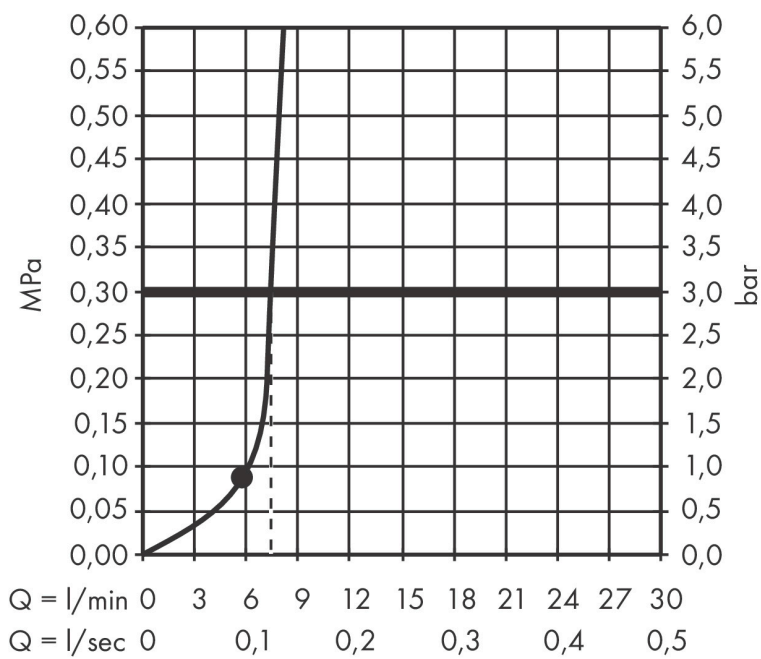

Merk hansgrohe
Artikelnaam **Pulsify E** Hoofddouche 260 1jet EcoSmart
Art.nr. 24331670
Oppervlakte mat zwart
Netto prijs 401,02 EUR

Stroomschema