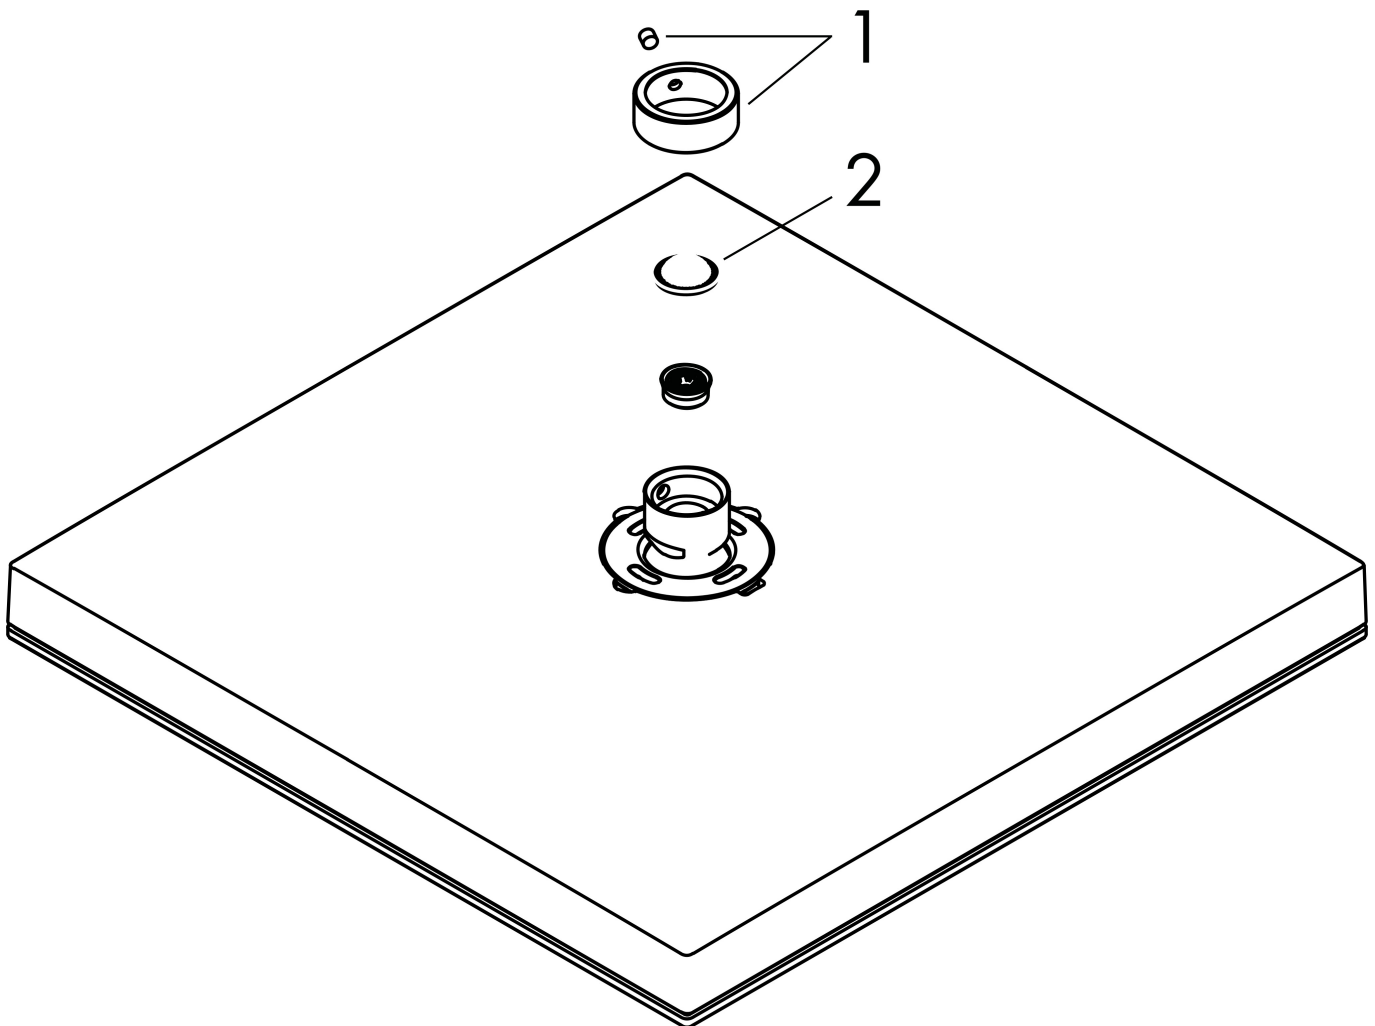

Merk hansgrohe
 Artikelnaam **Pulsify E** Hoofddouche 260 1jet EcoSmart
 Art.nr. 24331670
 Oppervlakte mat zwart
 Netto prijs 401,02 EUR

Product foto

Kenmerken

- diameter straalplaat 260 x 260 mm
- PowderRain
- doorstroomhoeveelheid PowderRain-straal bij 3 bar: 8,4 l/min
- functie van: 7 l/min
- maximale doorstroomhoeveelheid bij 3 bar: 8,4 l/min
- Snelle afvoer laat de hoofddouche leeglopen wanneer deze 10° of meer gekanteld is.
- afdekplaat van kunststof
- oppervlak straalplaat: grafiet
- EcoSmart: Veel waterplezier met veel minder water

Maat tekeningen

Technologie

Straalsoorten

Certificaat

Merk hansgrohe
 Artikelnaam **Pulsify E** Hoofddouche 260 1jet EcoSmart
 Art.nr. 24331670
 Oppervlakte mat zwart
 Netto prijs 401,02 EUR

Benodigde onderdelen (naar keuze)

Product foto	Artikelnaam	Art.nr.	Prijs
	hansgrohe douchearm E 39 cm	24337670	212,21
	hansgrohe plafondaansluiting E 10 cm	24338670	168,20
	hansgrohe plafondaansluiting E 30 cm	24339670	204,34

Merk hansgrohe
 Artikelnaam **Pulsify E** Hoofddouche 260 1jet EcoSmart
 Art.nr. 24331670
 Oppervlakte mat zwart
 Netto prijs 401,02 EUR

Stroomschema

Merk	hansgrohe
Artikelnaam	Pulsify E Hoofddouche 260 1jet EcoSmart
Art.nr.	24331670
Oppervlakte	mat zwart
Netto prijs	401,02 EUR

Explosietekening voor bouwjaar: >04/23

Merk hansgrohe
 Artikelnaam **Pulsify E** Hoofddouche 260 1jet EcoSmart
 Art.nr. 24331670
 Oppervlakte mat zwart
 Netto prijs 401,02 EUR