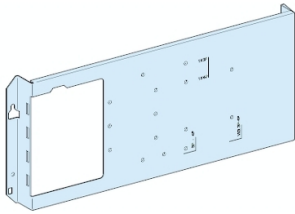

Productinformatieblad

Specificaties

PRISMA NS250 HZ. VAST/DRA

LVS03031

EAN Code: 3606481874542

Prijs: 61,15 EUR

Hoofd

range	PrismaSeT
range of product	PrismaSeT G
product of component type	Montageplaat
categorie toebehoren	Installatie toebehoren
bereik compatibiliteit	PrismaSeT PrismaSeT G behuizing
beschrijving behuizing/ cel	Kast voor plaatsing op de vloer - breedte 600 mm Aan de wand gemonteerde kast - breedte 600 mm Kast voor plaatsing op de vloer - breedte 850 mm Vloerstaande kast + goot - breedte 600 + 300 mm Kast voor wandmontage + goot - breedte 600 + 300 mm
geïnstalleerd apparaat	EasyPact: vast CVS100...160 zonder aardlekbescherming - besturing: rechtstreekse rotatiehendel vooraan - horizontaal installatie EasyPact: vast CVS250 zonder aardlekbescherming - besturing: rechtstreekse rotatiehendel vooraan - horizontaal installatie Compact: vast NSX100...160 zonder aardlekbescherming - besturing: rechtstreekse rotatiehendel vooraan - horizontaal installatie Compact: vast NSX250 zonder aardlekbescherming - besturing: rechtstreekse rotatiehendel vooraan - horizontaal installatie EasyPact: vast CVS100...160 met aardlekbescherming - besturing: rechtstreekse rotatiehendel vooraan - horizontaal installatie EasyPact: vast CVS250 met aardlekbescherming - besturing: rechtstreekse rotatiehendel vooraan - horizontaal installatie Compact: vast NSX100...160 met aardlekbescherming - besturing: rechtstreekse rotatiehendel vooraan - horizontaal installatie Compact: vast NSX250 met aardlekbescherming - besturing: rechtstreekse rotatiehendel vooraan - horizontaal installatie
beschrijving polen	1 x 3P: vast CVS100...160 horizontaal installatie 1 x 4P: vast CVS100...160 horizontaal installatie 1 x 3P: vast CVS250 horizontaal installatie 1 x 4P: vast CVS250 horizontaal installatie 1 x 3P: vast NSX100...160 horizontaal installatie 1 x 4P: vast NSX100...160 horizontaal installatie 1 x 3P: vast NSX250 horizontaal installatie 1 x 4P: vast NSX250 horizontaal installatie
Staat van gebruik van kabelbinder	Extra plaat nodig (2M hoog) wanneer de installatie van het apparaat voltooid is horizontaal