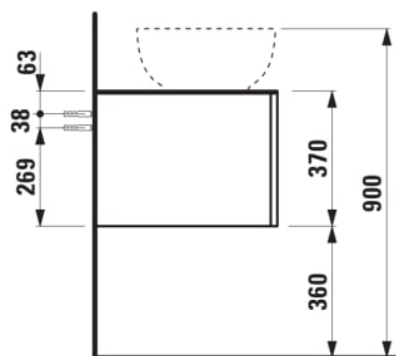

## ILBAGNOALESSI

Élément de tiroir 1600, 1 tiroir, avec découpe à droite, Calce Avorio Top, pour lavabos H818975/6, H818977/8

### COULEUR ET FINITION

250 Chêne clair

Combinaison des portes et des tiroirs : 2 Tiroirs

Commodity Code/Import Code Number for Foreign Trad : 94036090

Poids net / kg : 67

Position du lavabo : Droite

Structure du meuble : Tiroirs

Système d'ouverture et de fermeture : Tiroirs avec fermeture amortie

Type d'installation : Suspendu

Type de lavabo : Vasque

## DESSINS TECHNIQUES