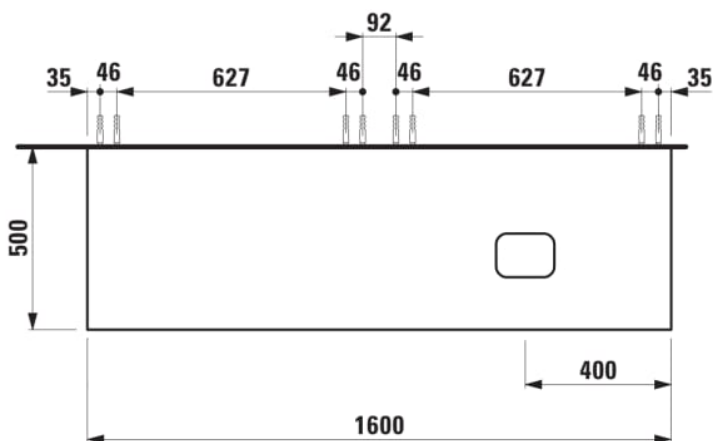

## ILBAGNOALESSI

Élément de tiroir 1600, 1 tiroir, avec découpe à droite, Calce Avorio Top, pour lavabos H818975/6, H818977/8

### COULEUR ET FINITION

250 Chêne clair

Combinaison des portes et des tiroirs : 2 Tiroirs

Commodity Code/Import Code Number for Foreign Trad : 94036090

Poids net / kg : 67

Position du lavabo : Droite

Structure du meuble : Tiroirs

## DESSINS TECHNIQUES