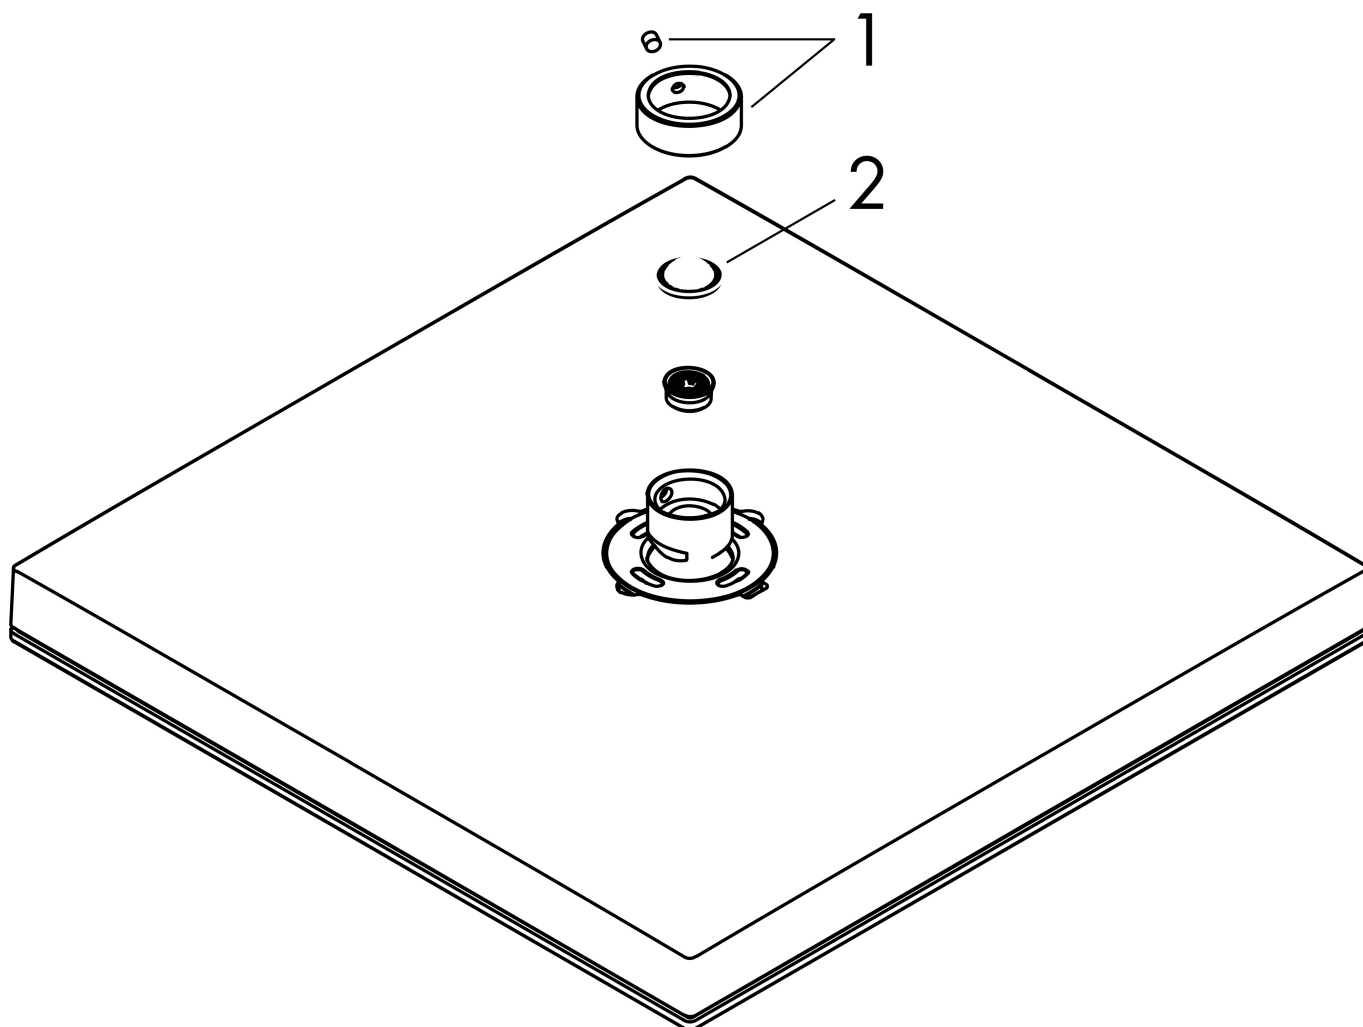

Merk	hansgrohe
Artikelnaam	Pulsify E Hoofddouche 260 1jet EcoSmart
Art.nr.	24331700
Oppervlakte	mat wit
Netto prijs	401,02 EUR

Explosietekening voor bouwjaar: >04/23

Merk hansgrohe
Artikelnaam **Pulsify E** Hoofddouche 260 1jet EcoSmart
Art.nr. 24331700
Oppervlakte mat wit
Netto prijs 401,02 EUR

Onderdelen voor bouwjaar: >04/23

Pos	Beschrijving	Art.nr.	Prijs
1	borgring	98942700	25,90
2	zeefdichting	94246000	3,12