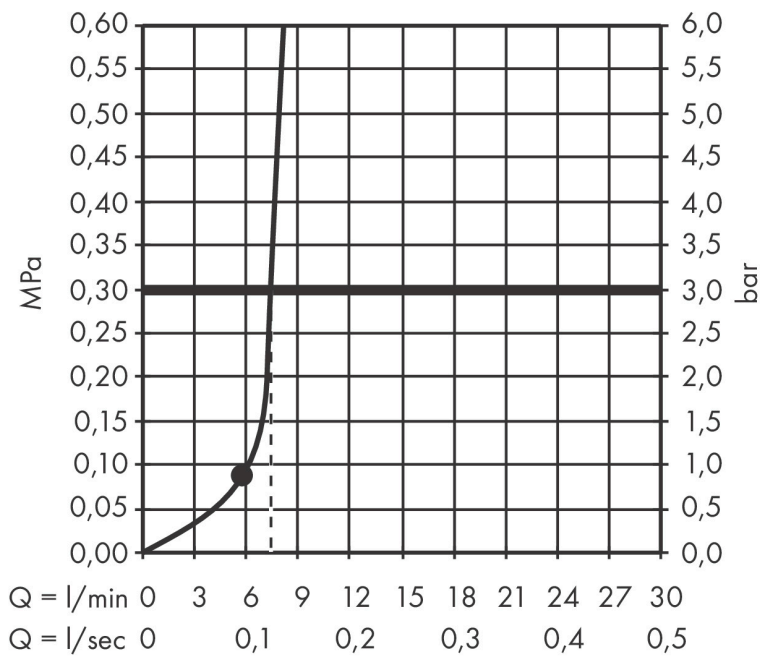

Merk hansgrohe
Artikelnaam **Pulsify E** Hoofddouche 260 1jet EcoSmart
Art.nr. 24331700
Oppervlakte mat wit
Netto prijs 401,02 EUR

Stroomschema