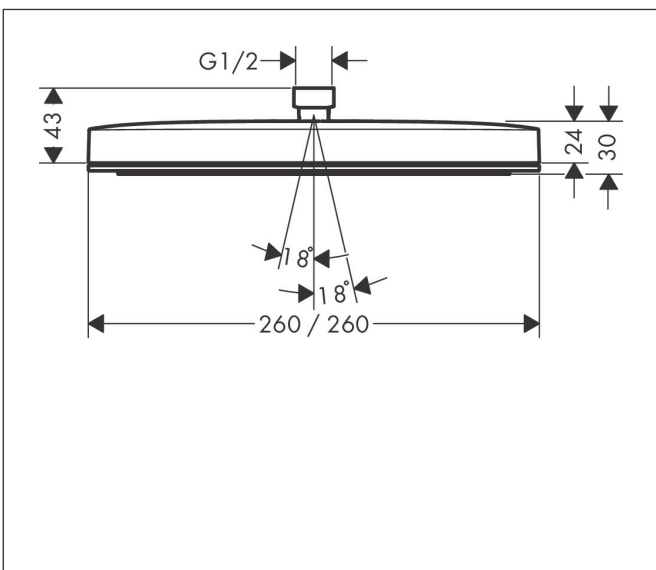

## Maat tekeningen

## Kenmerken

- diameter straalplaat 260 x 260 mm
- PowderRain
- doorstroomhoeveelheid PowderRain-straal bij 3 bar: 8,4 l/min
- functie van: 7 l/min
- maximale doorstroomhoeveelheid bij 3 bar: 8,4 l/min
- Snelle afvoer laat de hoofddouche leeglopen wanneer deze 10° of meer gekanteld is.
- afdekplaat van kunststof
- oppervlak straalplaat: grafiet
- EcoSmart: Veel waterplezier met veel minder water