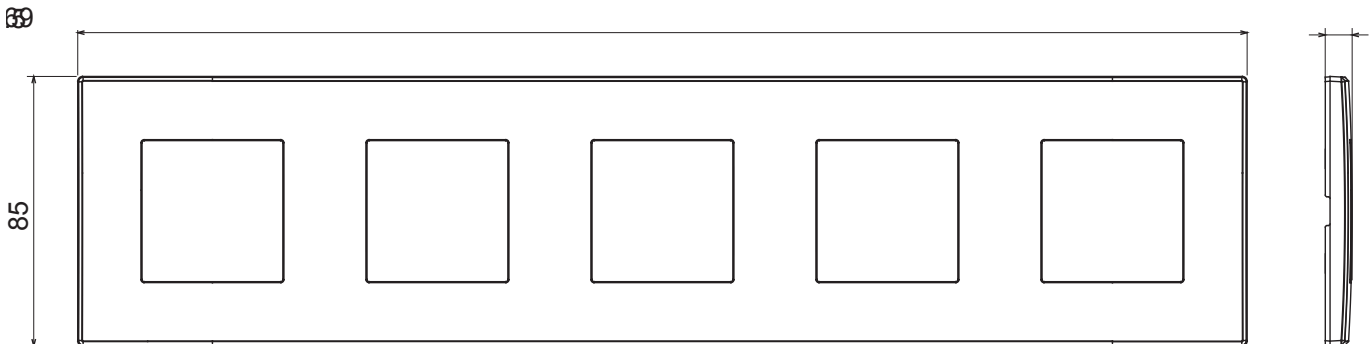

Huishoudelijke serie geschikt voor installaties op ronde en vierkante dozen, gekenmerkt door een elegante uitstraling en klassieke vormen. De platen, gemaakt van technopolymeer in zeven kleuren en met verschillende modulariteiten, van 1- tot 5-gang, kunnen zowel horizontaal als verticaal worden geïnstalleerd. De serie, ontwikkeld rondom een kern van aansluitkamapparaten, is verkrijgbaar in twee kleuren: wit en ivoor, beide met een glanzende afwerking. Uitbreidbaar met ChorusSmart modulaire apparaten.

|                      |                |               |                       |
|----------------------|----------------|---------------|-----------------------|
| Categorie            | Plaat          | Kleur         | Hennep                |
| Materiaal            | Technopolymeer | Afwerking     | Glimmend              |
| Omschrijving         | 5 gang         | Type          | Horizontaal/verticaal |
| Hartafstand          | 71 mm          | Gloedraadtest | 650 °C                |
| Thermodruk met kogel | 70 °C          | Standaard     | EN 60669-1            |

### DIMENSIONAL