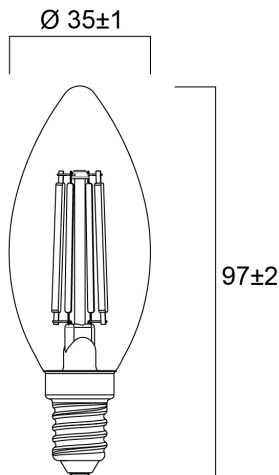

ToLEDo™ Retro Kaars 4,5W CL 470lm 827 E14 SL

Artikelnummer 0029373

SYLVANIA

ToLEDo Retro Flamme 4,5W 470lm 827 E14. Reeks led filamentlampen. Afgewerkt met een gloeidraad effect voor een visuele uitstraling vergelijkbaar met een traditionele lamp. Tot 90% energiebesparing vergeleken met gloeilampen. CRI > 80 - Beschikbaar in 1700K, 2200K, 2400K, 2700K en 4000K. Perfect homogeen en extreem brede 300° lichtspreading.300°. Onmiddellijke ontsteking bij 100% lichtstroom. Beschikbaar in dimbare uitvoering. Verwachte levensduur : 15.000 uur - 50.000 schakelcycli.Ideaal voor het vervangen van gloeilampen tot 100W. 3 jaar garantie. Niet geschikt voor gesloten armaturen.

Technische gegevens

Afmetingen (mm)

Fotometrie

ToLEDo™ Retro Kaars 4,5W CL 470lm 827 E14 SL

Artikelnummer 0029373

SYLVANIA

Algemene gegevens

Productnaam	ToLEDo™ Retro Kaars 4,5W CL 470lm 827 E14 SL
Technologie	LED
Vermogen (nominale) (W)	4.5
Lampvoet	E14
Type armatuur (open/gesloten)	Open
Algemene toepassing	Horeca, Residentieel & Consument
Omgevingstemperatuur (°C)	-20°C...+40°C
Werkings temperatuur (°)	25
ETIM klasse	EC001959
E-nummer FI	4740928
Garantie	3 jaar

Gegevens levensduur

Gemiddelde nominale levensduur - L70 B50	15000
Gemiddelde levensduur (nominale) (u)	15000
Gemiddelde levensduur (nominale) (uur)	15000

Fysieke gegevens

Lengte (mm)	97
Nominale diameter product (mm)	35
Gewicht (kg)	0.021

ToLEDo™ Retro Kaars 4,5W CL 470lm 827 E14 SL

Artikelnummer 0029373

SYLVANIA

Verpakkingen

EAN code	5410288293738
Enkele lengte verpakking (cm)	11.0
Enkele breedte verpakking (cm)	4.5
Hoogte eenheidsverpakking (cm)	4.5
DUN14 (inner)	15410288293735
Eenheden per omdoos	6
Lengte omdoos (cm)	14.3
Breedte omdoos (cm)	9.7
Diepte omdoos (cm)	12.0