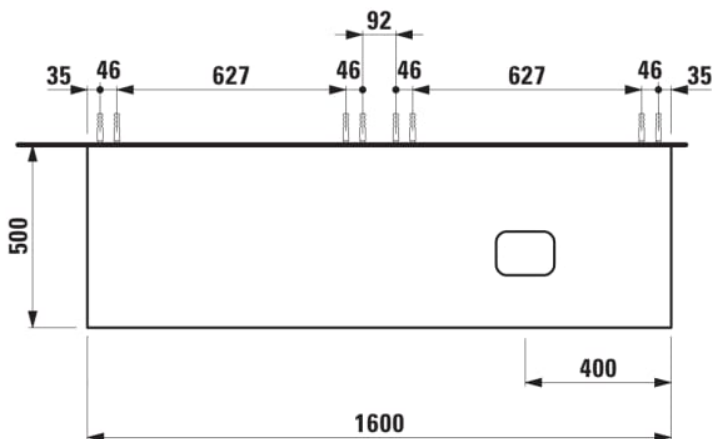

ILBAGNOALESSI

Élément de tiroir 1600, 1 tiroir, avec découpe à droite, Calce Avorio Top, pour lavabos H818975/6, H818977/8

COULEUR ET FINITION

260 Blanc mat

Combinaison des portes et des tiroirs : 2 Tiroirs

Position du lavabo : Droite

Type d'installation : Suspendu

Commodity Code/Import Code Number for Foreign Trad : 94036090

Structure du meuble : Tiroirs

Type de lavabo : Vasque

Poids net / kg : 67

Système d'ouverture et de fermeture : Tiroirs avec fermeture amortie

DESSINS TECHNIQUES

COMPATIBLE AVEC

Vasque à poser, oval,
avec cache-bonde en
céramique

H818975...1121

Vasque à poser avec
trop-plein, ovale, avec
cache-bonde en
céramique

H818976...1091

Vasque à poser, oval,
avec cache-bonde en
céramique