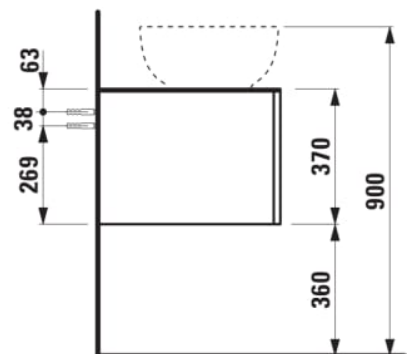

ILBAGNOALESSI

Élément de tiroir 1600, 1 tiroir, avec découpe à droite, Calce Avorio Top, pour lavabos H818975/6, H818977/8

COULEUR ET FINITION

260 Blanc mat

Combinaison des portes et des tiroirs : 2 Tiroirs

Position du lavabo : Droite

Type d'installation : Suspendu

Commodity Code/Import Code Number for Foreign Trad : 94036090

Structure du meuble : Tiroirs

Type de lavabo : Vasque

Poids net / kg : 67

Système d'ouverture et de fermeture : Tiroirs avec fermeture amortie

DESSINS TECHNIQUES

COMPATIBLE AVEC

Vasque à poser, oval,
avec cache-bonde en
céramique

H818975...1121

Vasque à poser avec
trop-plein, ovale, avec
cache-bonde en
céramique

H818976...1091

Vasque à poser, oval,
avec cache-bonde en
céramique