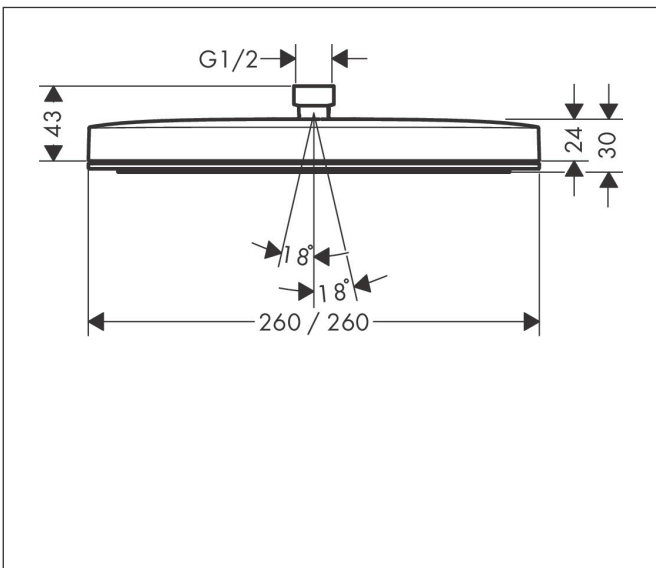

Merk hansgrohe
 Artikelnaam **Pulsify E** Hoofddouche 260 1jet EcoSmart+
 Art.nr. 24333000
 Oppervlakte chroom
 Netto prijs 308,36 EUR

Product foto

Maat tekeningen

Kenmerken

- diameter straalplaat 260 x 260 mm
- PowderRain
- doorstroomhoeveelheid PowderRain-straal bij 3 bar: 5,5 l/min
- functie van: 4,5 l/min
- maximale doorstroomhoeveelheid bij 3 bar: 5,5 l/min
- Snelle afvoer laat de hoofddouche leeglopen wanneer deze 10° of meer gekanteld is.
- afdekplaat van kunststof
- oppervlak straalplaat: grafiet
- EU taxonomie: max 6l/min - draagt substantieel bij aan duurzaamheid

Technologie

Straalsoorten

Certificaat

Merk hansgrohe
 Artikelnaam **Pulsify E** Hoofddouche 260 1jet EcoSmart+
 Art.nr. 24333000
 Oppervlakte chroom
 Netto prijs 308,36 EUR

Benodigde onderdelen (naar keuze)

Product foto	Artikelnaam	Art.nr.	Prijs
	hansgrohe douchearm E 39 cm	24337000	151,56
	hansgrohe plafondaansluiting E 10 cm	24338000	120,13
	hansgrohe plafondaansluiting E 30 cm	24339000	145,93

Merk hansgrohe
 Artikelnaam **Pulsify E** Hoofddouche 260 1jet EcoSmart+
 Art.nr. 24333000
 Oppervlakte chroom
 Netto prijs 308,36 EUR