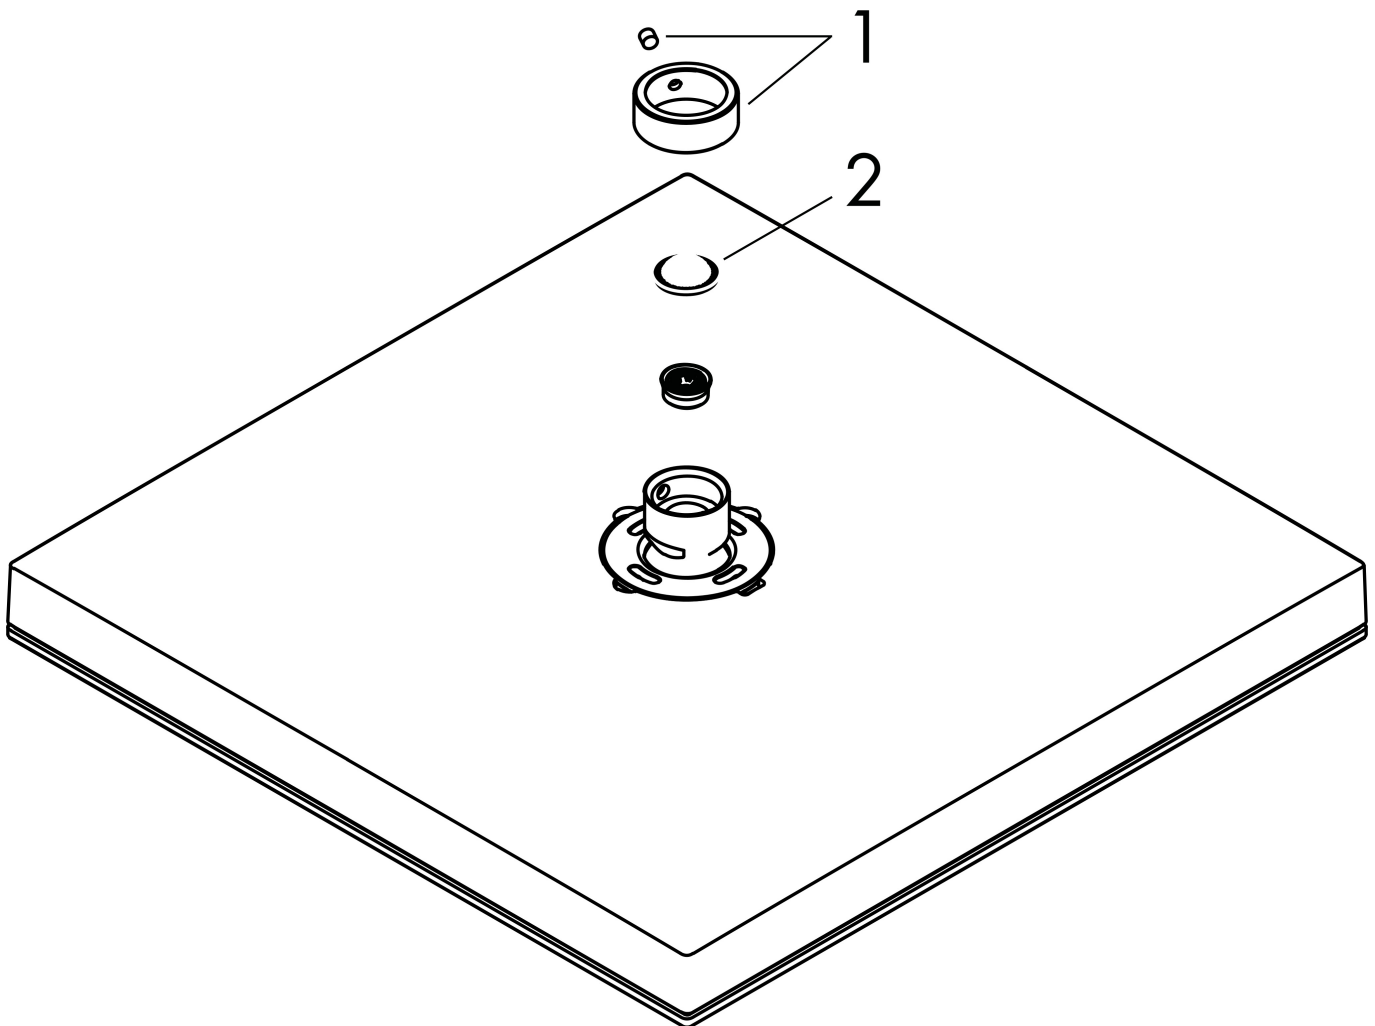

Merk hansgrohe
 Artikelnaam **Pulsify E** Hoofddouche 260 1jet EcoSmart+
 Art.nr. 24333000
 Oppervlakte chroom
 Netto prijs 308,36 EUR

Product foto

Maat tekeningen

Kenmerken

- diameter straalplaat 260 x 260 mm
- PowderRain
- doorstroomhoeveelheid PowderRain-straal bij 3 bar: 5,5 l/min
- functie van: 4,5 l/min
- maximale doorstroomhoeveelheid bij 3 bar: 5,5 l/min
- Snelle afvoer laat de hoofddouche leeglopen wanneer deze 10° of meer gekanteld is.
- afdekplaat van kunststof
- oppervlak straalplaat: grafiet
- EU taxonomie: max 6l/min - draagt substantieel bij aan duurzaamheid

Product foto	Artikelnaam	Art.nr.	Prijs
	hansgrohe douchearm E 39 cm	24337000	151,56
	hansgrohe plafondaansluiting E 10 cm	24338000	120,13
	hansgrohe plafondaansluiting E 30 cm	24339000	145,93

Merk hansgrohe
 Artikelnaam **Pulsify E** Hoofddouche 260 1jet EcoSmart+
 Art.nr. 24333000
 Oppervlakte chroom
 Netto prijs 308,36 EUR

Stroomschema

Merk	hansgrohe
Artikelnaam	Pulsify E Hoofddouche 260 1jet EcoSmart+
Art.nr.	24333000
Oppervlakte	chrom
Netto prijs	308,36 EUR

Explosietekening voor bouwjaar: >04/23

Merk hansgrohe
 Artikelnaam **Pulsify E** Hoofddouche 260 1jet EcoSmart+
 Art.nr. 24333000
 Oppervlakte chroom
 Netto prijs 308,36 EUR