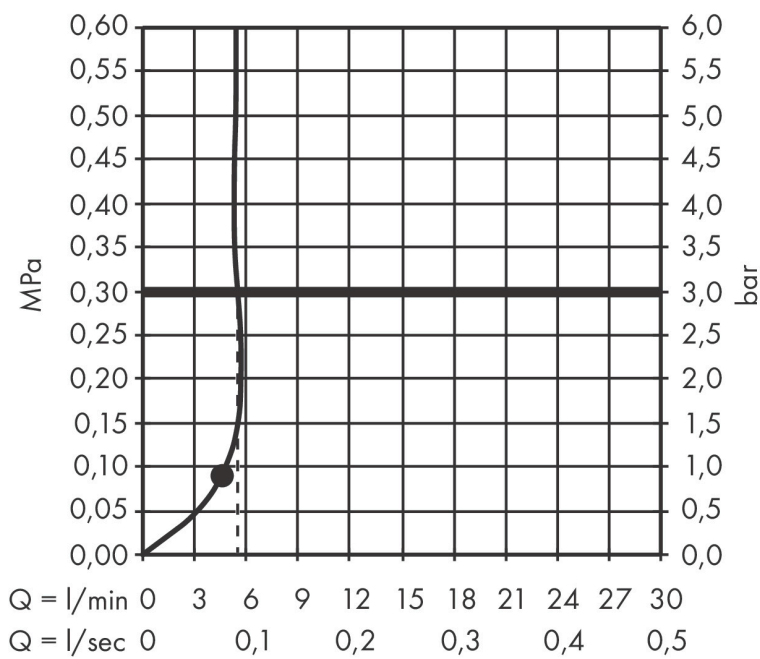

Merk hansgrohe
Artikelnaam **Pulsify E** Hoofddouche 260 1jet EcoSmart+
Art.nr. 24333000
Oppervlakte chroom
Netto prijs 308,36 EUR

Stroomschema