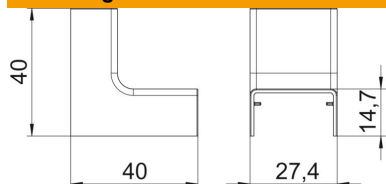

Polycarbonaat/acrylnitriël-butadieen-styrol

Stamgegevens

Artikelnummer	6191835
Type	WDK HI13025RW
Omschrijving 1	Binnenhoek
Omschrijving 2	voor wand/plafond
Fabrikant	OBO
Dimensie	15x40x40mm
Kleur	zuiver wit; RAL 9010
Materiaal	Polycarbonaat/acrylnitriël-butadieen-styrol
Kleinste verkoop-eenheid	10
Eenheid van hoeveelheid	Stuk
Gewicht	0,604 kg
Eenheid gewicht	kg/100 st.
CO ₂ -voetafdruk (GWP) van wieg tot poort	0,0623 kg CO ₂ e / 1 Stuk

Technisch specificatieblad

Binnenhoek, voor kanaal type WDK 13025

Artikelnummer: 6191835

Afmetingen

Lengte	40 mm
Breedte	25 mm
Hoogte	13 mm

Technische gegevens

Uitvoering	Hulpstuk
Type bevestiging	Klikbaar
Halogeenvrij	nee
Beschermingsgraad	IP 30
Beschermfolie	nee
Beschermingsgraad IK-code	IK04
Temperatuurbereik max.	60 °C
Temperatuurbereik min.	-5 °C