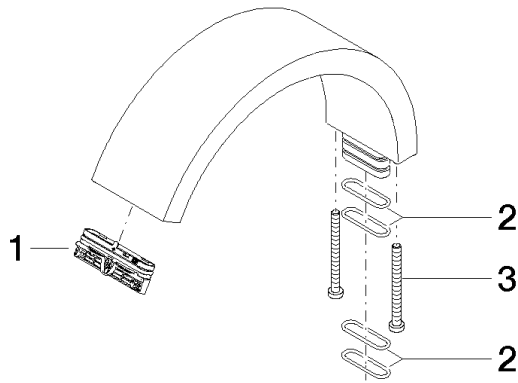

Auslauf - Chrom

90 11 70 012 00

Auslauf - Chrom

90 11 70 012 00

Auslauf - Chrom

90 11 70 012 00

Auslauf - Chrom

90 11 70 012 00

Auslauf - Chrom

90 11 70 012 00

Ersatzteilstückliste

Nr.	Artikelnummer	Benennung	Verbaumenge	Lieferzeit
	90 29 03 121 00 90	Luftsprudler -	7	2