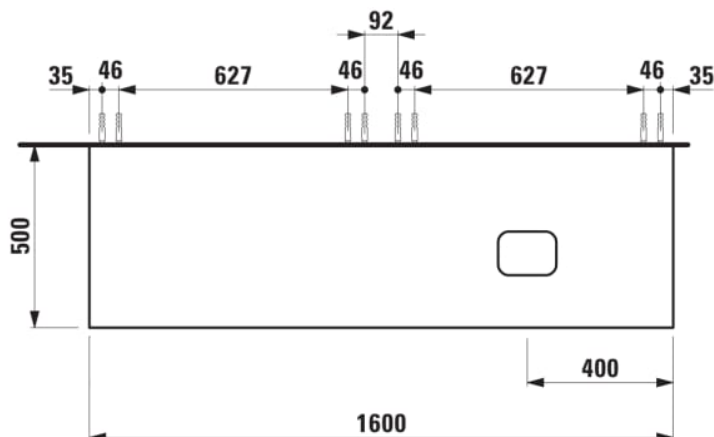

ILBAGNOALESSI

Élément de tiroir 1600, 1 tiroir, avec découpe à droite, Calce Avorio Top, pour lavabos H818975/6, H818977/8

COULEUR ET FINITION

630 Noce canaletto (Placage de bois véritable) / Verre blanc

Combinaison des portes et des tiroirs : 2
Tiroirs

Commodity Code/Import Code Number for
Foreign Trad : 94036090

Poids net / kg : 67

Position du lavabo : Droite

Structure du meuble : Tiroirs

Système d'ouverture et de fermeture : Tiroirs
avec fermeture amortie

Type d'installation : Suspendu

Type de lavabo : Vasque

DESSINS TECHNIQUES

COMPATIBLE AVEC

Vasque à poser, oval,
avec cache-bonde en
céramique

H818975...1121

Vasque à poser avec
trop-plein, ovale, avec
cache-bonde en
céramique