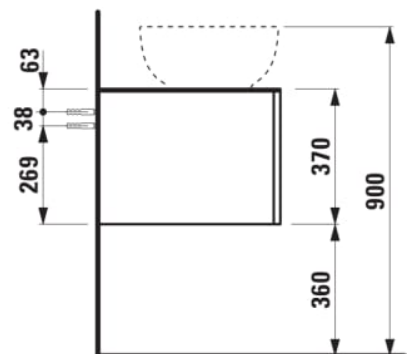

ILBAGNOALESSI

Élément de tiroir 1600, 1 tiroir, avec découpe à droite, Calce Avorio Top, pour lavabos H818975/6, H818977/8

COULEUR ET FINITION

630 Noce canaletto (Placage de bois véritable) / Verre blanc

Combinaison des portes et des tiroirs : 2
Tiroirs

Commodity Code/Import Code Number for
Foreign Trad : 94036090

Poids net / kg : 67

Position du lavabo : Droite

Structure du meuble : Tiroirs

Système d'ouverture et de fermeture : Tiroirs
avec fermeture amortie

Type d'installation : Suspendu

Type de lavabo : Vasque

DESSINS TECHNIQUES

COMPATIBLE AVEC

Vasque à poser, oval,
avec cache-bonde en
céramique

H818975...1121

Vasque à poser avec
trop-plein, ovale, avec
cache-bonde en
céramique