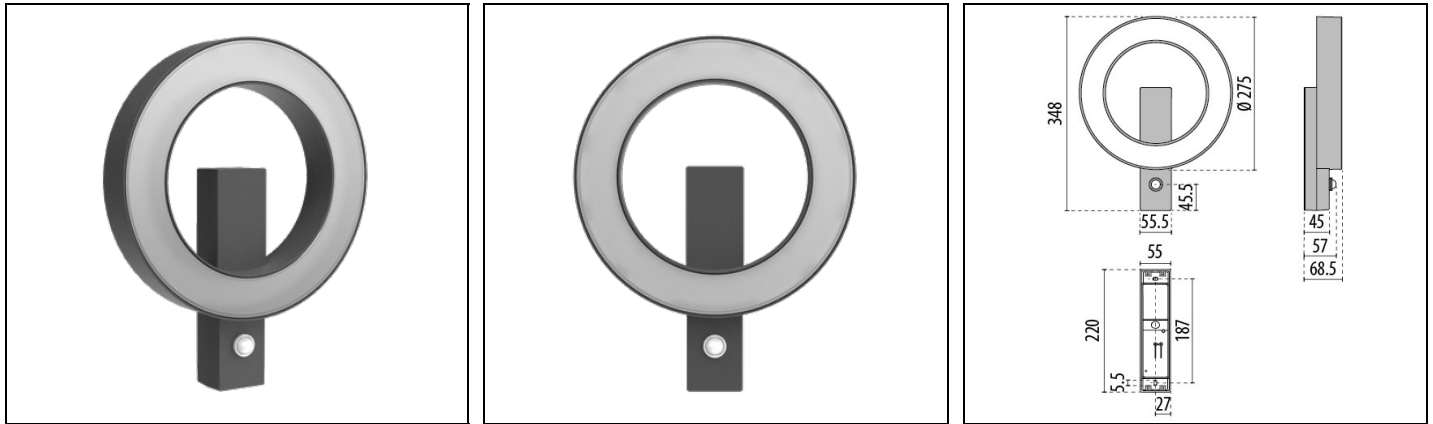

# MASK+ ROUND PIR

Bestelnr. 3105009

## Omschrijving

Plafond- en wandarmatuur voor binnen en buiten bestaande uit:

- Behuizing van spuitgietaluminium gelakt met polyester poederlak ISO 9227/12944 - ISO 9223 (C5)
- Wand- en plafondbevestigingsbeugel, in gelakt spuitgietaluminium
- Glazen afschermingen, intern gelakt voor een uniforme en diffuse verlichting
- LED module voor netspanning 220-240V 50/60Hz beschermd tegen overbelasting tot 1 kV
- Pakking in slijtvast siliconen
- Veren van verchromd staal voor een snelle bevestiging van de behuizing aan de basis
- De versies PIR zijn voorzien van een bewegingssensor ingebouwd in de ring
- Interventiedrempel van 10 tot 2000 lux
- Detectiehoek 120°
- Instelling uitschakeltijd van 10 seconden tot 7 minuten
- Design by ROBERTO FIORATO
- Design by ROBERTO FIORATO

## Algemene informatie

Lamphouder:	LED	Lichtbron:	LED
Nominale lichtstroom [lm]:	2590	Reële lichtstroom [lm]:	1188
Armatuur wattage [W]:	22 W	Specifieke lichtstroom [lm/W]:	54
CRI:	80	Kleurtemperatuur [K]:	3000
Kleur / Afwerking:	AN-g6 / Antraciet / Structuur mat	IP waarde:	IP65
Impact resistance / impact energy:	IK06 1J xx3	Beschermingsklasse:	I
Optiek:	S/EW - Symmetrische extra verspreidende	Nettogewicht [kg]:	2.311
Totale diameter [mm]:	275	Totale lengte [mm]:	275
Totale breedte [mm]:	69	Totale hoogte [mm]:	348

## Mechanische eigenschappen

Vorm:	Rond $150 \leq x \leq 300$ mm	Materiaal behuizing:	Aluminium
Materiaal afscherming:	Glas		