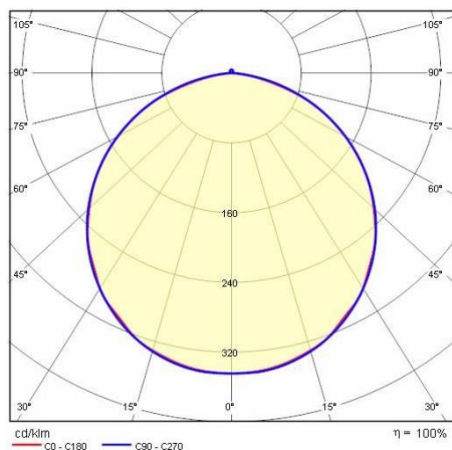

Fotometrische gegevens

Om een constante actualisering van haar producten te bevorderen, behoudt PERFORMANCE IN LIGHTING zich het recht voor om zonder voorafgaande kennisgeving, wijzigingen aan te brengen. Daarom is het altijd aan te raden om de laatste versie te lezen die op de website www.performanceinlighting.com is gepubliceerd. Geleverde lumenoutput en stroomverbruik, inclusief verliezen, zijn onderhevig aan een tolerantie van +/-7%. Tenzij anders vermeld, gelden de waarden bij een omgevingstemperatuur van 25°C. De garantievoorwaarden zijn beschikbaar op <https://www.performanceinlighting.com/qr/company/led-warranty>