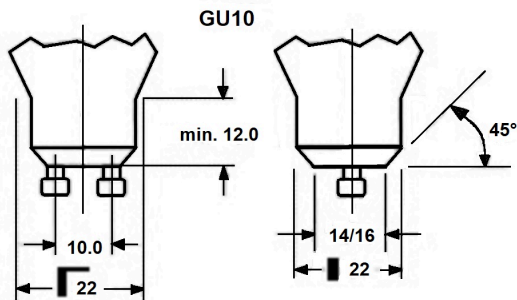

Technische gegevens

Afmetingen (mm)

Fotometrie

REFLED SUPERIA RETRO ES50 V5 450LM DIM 927 36 SL

Artikelnummer 0030727

SYLVANIA

Algemene gegevens

Productnaam	REFLED SUPERIA RETRO ES50 V5 450LM DIM 927 36 SL
Technologie	LED
Ballonvorm	Reflector
Lampvoet	GU10
Ballonafwerking	Fresnellens
Type armatuur (open/gesloten)	Open
Algemene toepassing	Onderwijs, Horeca, Museums en galerieën, Kantoor, Residentieel & Consument, Winkel
Omgevingstemperatuur (°C)	-20°C...+50°C
ETIM klasse	EC001959
Garantie	5 jaar

Optische gegevens

Lichtstroom	450
Kleurtemperatuur (K)	2700
Lichtkleur	Homelight
CRI (Ra)	90
Initiële kleurvariatie (SDCM)	SDCM6
Luminous Intensity (cd)	780
Bundel breedte (°)	36
Fotobiologische risicogroep	RG1

Gegevens levensduur

Gemiddelde nominale levensduur - L70 B50	25000
--	-------

Fysieke gegevens

Kleur behuizing	Transparant
IP waarde	IP20
Hoogte (mm)	54
Nominale diameter product (mm)	50
Gewicht (kg)	0.038

REFLED SUPERIA RETRO ES50 V5 450LM DIM 927 36 SL

Artikelnummer 0030727

SYLVANIA

Verpakkingen

EAN code	5410288307275
Enkele lengte verpakking (cm)	8.2
Enkele breedte verpakking (cm)	6.1
Hoogte eenheidsverpakking (cm)	5.1
DUN14 (inner)	15410288307272
Eenheden per binnendoos	6
Binnenhoogte verpakking (cm)	19.4
Binnenbreedte verpakking (cm)	11.1
Binnenlengte verpakking (cm)	9.2
DUN14 (outer)	25410288307279
Eenheden per omdoos	60
Lengte omdoos (cm)	58.5
Breedte omdoos (cm)	20.8
Diepte omdoos (cm)	20.8