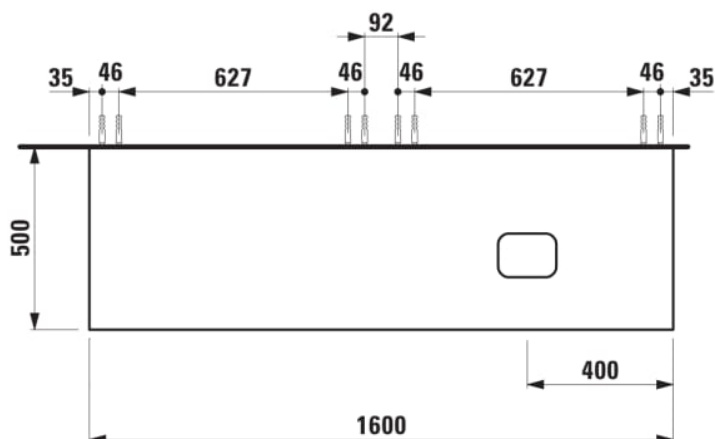

ILBAGNOALESSI

Élément de tiroir 1600, 1 tiroir, avec découpe à droite, Calce Avorio Top, pour lavabos H818975/6, H818977/8

COULEUR ET FINITION

■ 990 Special colour

Combinaison des portes et des tiroirs : 2 Tiroirs

Commodity Code/Import Code Number for Foreign Trad : 94036090

Poids net / kg : 67

Position du lavabo : Droite

Structure du meuble : Tiroirs

Système d'ouverture et de fermeture : Tiroirs avec fermeture amortie

Type d'installation : Suspendu

Type de lavabo : Vasque

DESSINS TECHNIQUES

COMPATIBLE AVEC

Vasque à poser, oval,
avec cache-bonde en
céramique

H818975...1121

Vasque à poser avec
trop-plein, ovale, avec
cache-bonde en
céramique