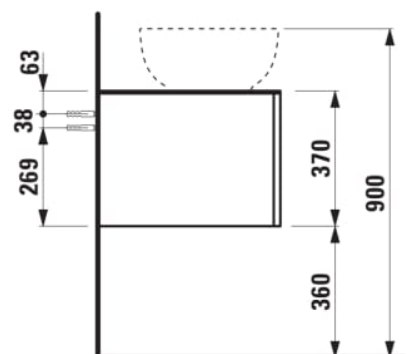

ILBAGNOALESSI

Élément de tiroir 1600, 1 tiroir, avec découpe à droite, Calce Avorio Top, pour lavabos H818975/6, H818977/8

COULEUR ET FINITION

■ 990 Special colour

Combinaison des portes et des tiroirs : 2 Tiroirs

Commodity Code/Import Code Number for Foreign Trad : 94036090

Poids net / kg : 67

Position du lavabo : Droite

Structure du meuble : Tiroirs

Système d'ouverture et de fermeture : Tiroirs avec fermeture amortie

Type d'installation : Suspendu

Type de lavabo : Vasque

DESSINS TECHNIQUES

COMPATIBLE AVEC

Vasque à poser, oval,
avec cache-bonde en
céramique

H818975...1121

Vasque à poser avec
trop-plein, ovale, avec
cache-bonde en
céramique